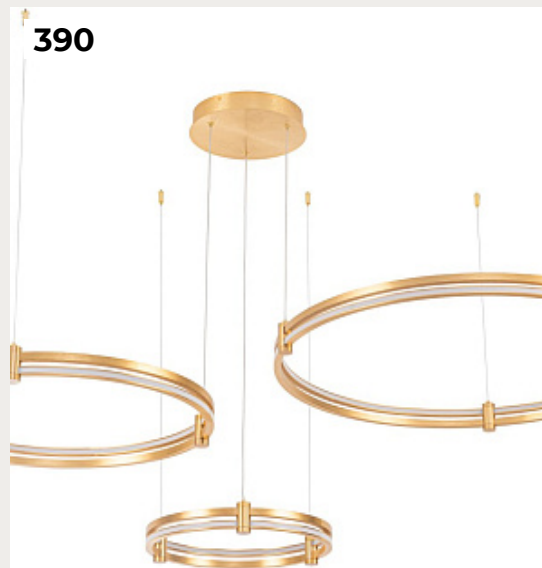

**Светильник настенный 2167/05/03W, серия Eiva Eiva**

Код:

[Открыть на сайте](#)

388.

**Подвесной светильник ASELAS by Romatti**

Код: 2156/05/04P

[Открыть на сайте](#)

389.