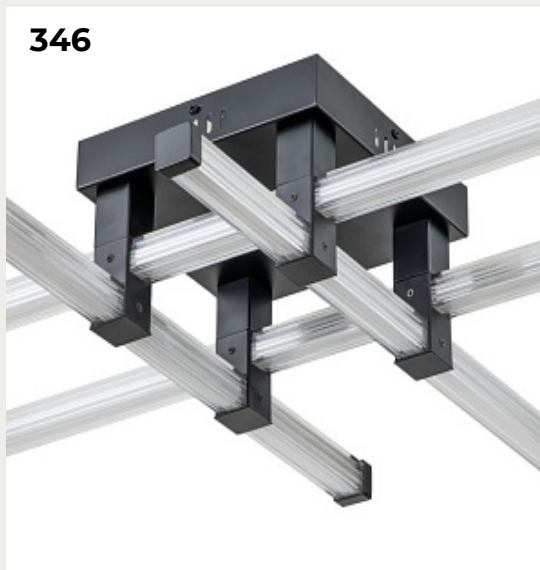

345

346

347

348

345.

Люстра FOSTY by Romatti

Код: 2155/11/08P

[Открыть на сайте](#)

346.

Потолочный светильник QILO by Romatti

Код: 4010/02/04C

[Открыть на сайте](#)

347.

Подвесной светильник DORONA by Romatti

Код: 4010/02/01PL

[Открыть на сайте](#)

348.

Настенный светильник (Бра) COMIL by Romatti

Код: 2164/00/01W

[Открыть на сайте](#)