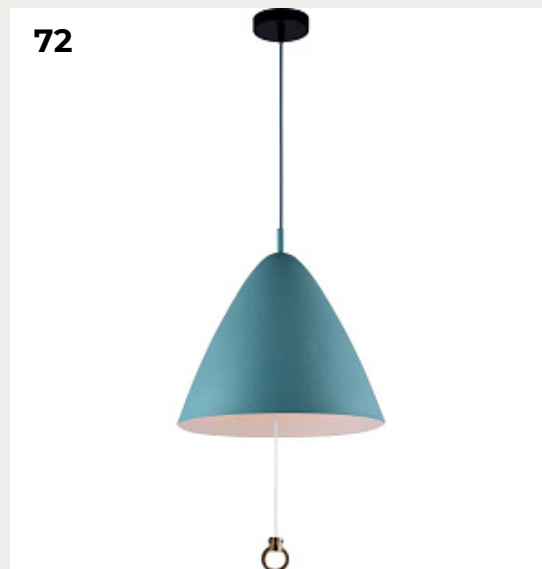

71.

Подвесной светильник RAMILA by Romatti

Код: 2142/11/02P

[Открыть на сайте](#)

72.

Подвесной светильник AUSTA by Romatti

Код: 2051/07/01P

[Открыть на сайте](#)