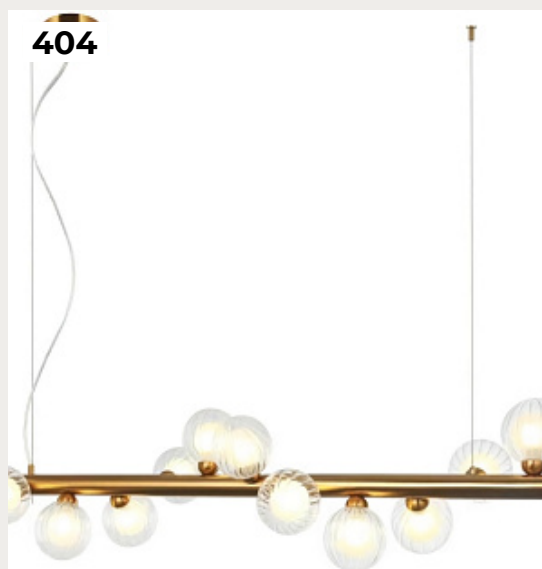

**Светильник настенный  
2162/05/03W серия Ausver Ausver**

Код:

[Открыть на сайте](#)

402.

**Светильник подвесной  
светодиодный 4006/02/02P серия  
Tooring Tooring**

Код:

[Открыть на сайте](#)

403.

**Люстра потолочная 2169/09/04C  
серия Marelli Marelli**

Код:

[Открыть на сайте](#)

404.

**Подвесной светильник RIDIM by  
Romatti**

Код: 2165/05/12P

[Открыть на сайте](#)

405