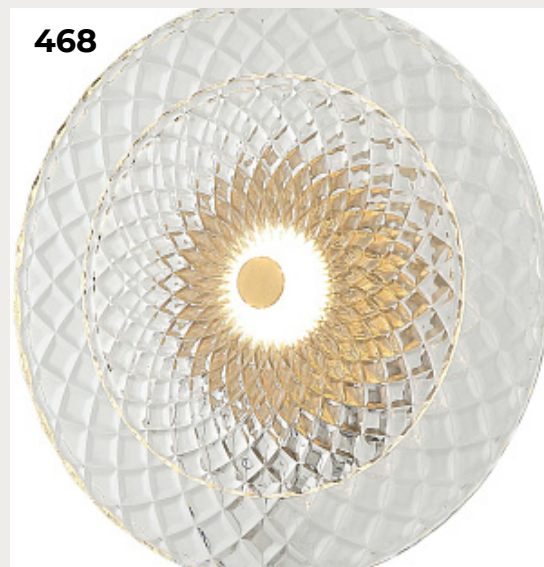

463.

**Светильник потолочный  
светодиодный 4014/09/06C,  
серия Gabbana Gabbana**

Код:

[Открыть на сайте](#)

464.

**Люстра подвесная хрустальная  
2176/09/12P , серия Sapparo  
Sapparo**

Код:

465.