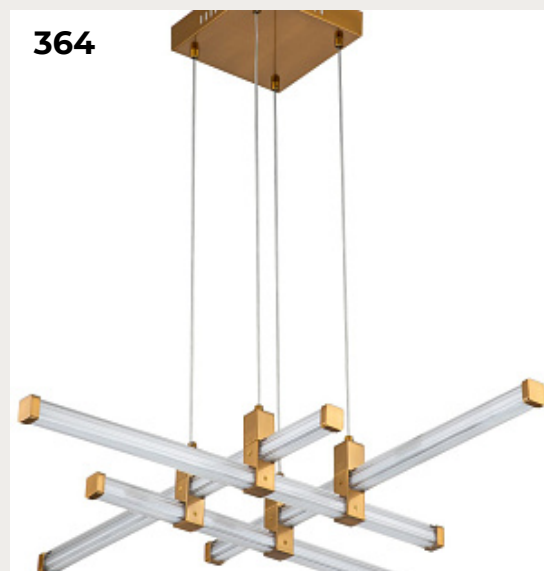

**Светильник подвесной светодиодный 4006/05/02PL серия Tooring Tooring**

Код:

[Открыть на сайте](#)

360.

**Настенный светильник (Бра) SWANDI by Romatti**

Код: 2165/09/05W

[Открыть на сайте](#)

361.