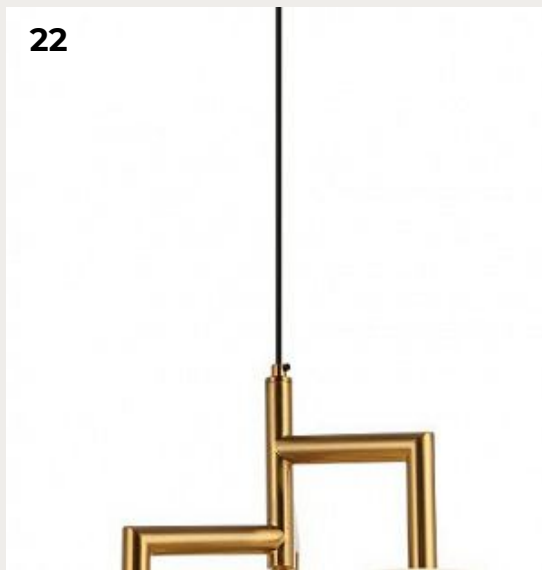

**Люстра RIA by Romatti**

Код: 2146/05/08PL

[Открыть на сайте](#)

21

22

23

24

21.