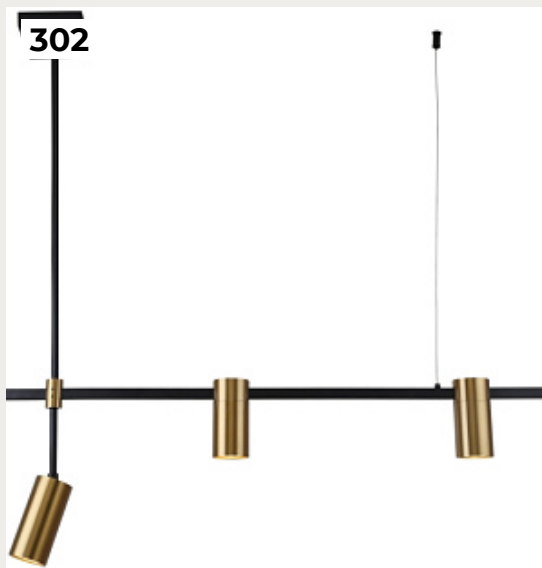

**Подвесной светильник SETIS by Romatti**

Код: 2163/11/02WP

[Открыть на сайте](#)

301

302

301.

**Люстра FOSTY by Romatti**

Код: 2155/05/12P