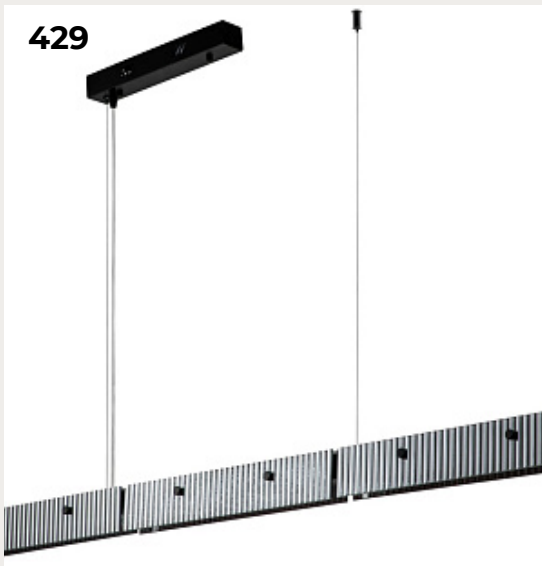

429.

**Светильник подвесной
светодиодный 4007/02/14PL
серия Lucen Lucen**

Код:

[Открыть на сайте](#)

430.

**Люстра подвесная хрустальная
2171/03/12PL , серия Tetrix Tetrix**

Код:

[Открыть на сайте](#)