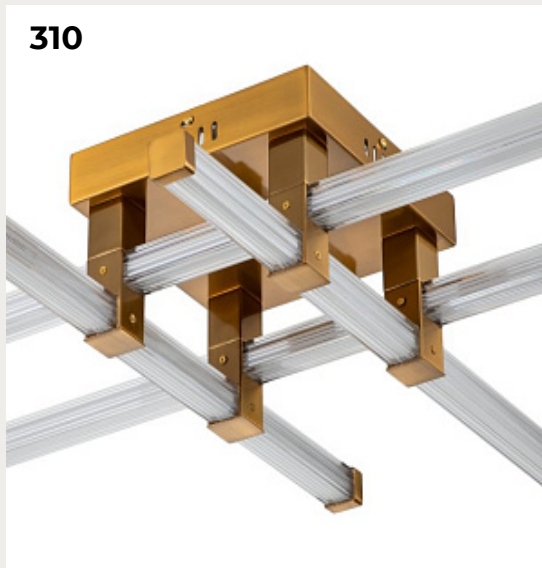

309

310

309.

Подвесной светильник DORONA by Romatti

Код: 4010/05/01P

[Открыть на сайте](#)

310.

Потолочный светильник QILO by Romatti

Код: 4010/05/04C

[Открыть на сайте](#)

311

312

311.

Торшер SASTE by Romatti

Код: 1045/11/01F

[Открыть на сайте](#)

312.

Люстра FORSTY by Romatti

Код: 2155/05/08C

[Открыть на сайте](#)