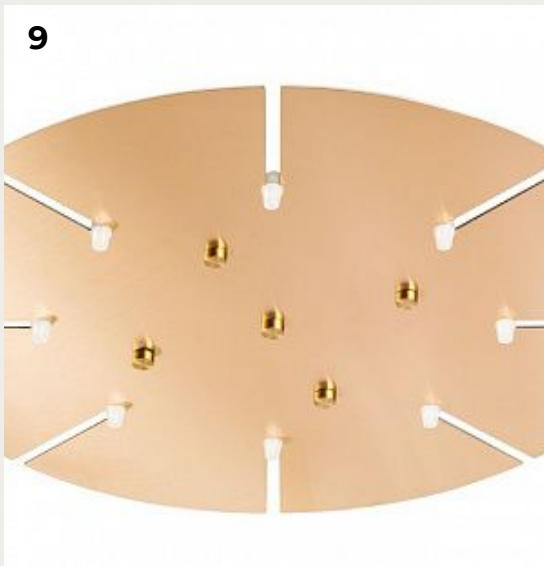

9.

Потолочная база DALIE by Romatti

Код: Потолочная база D600-8 BRASS

[Открыть на сайте](#)

10.

LAPTOR by Romatti

Код: PK1129 (6 вариантов)

[Открыть на сайте](#)

11.

KONTER by Romatti

Код: PK1128 (6 вариантов)

[Открыть на сайте](#)

12.

ZOLON by Romatti

Код: PK1132 (2 варианта)

[Открыть на сайте](#)