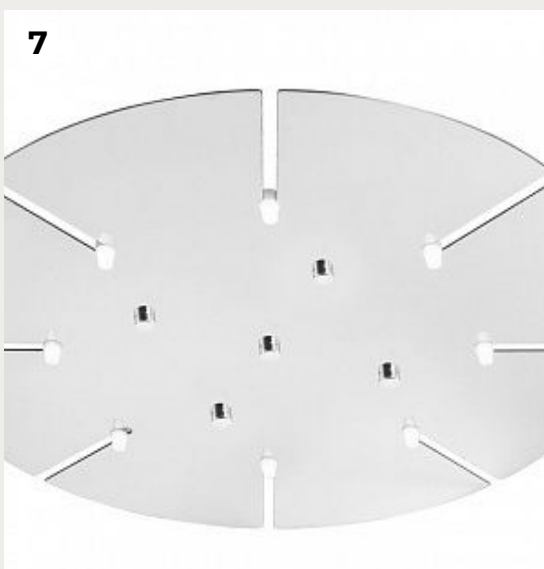

[Открыть на сайте](#)

2.

Набор для подключения Rosette white, метал. канопа (шнур-подвес) 2,1

Код: 4144

[Открыть на сайте](#)

3.

Набор для подключения Rosette black, метал. канопа (шнур-подвес) 2,1

Код: 4145

[Открыть на сайте](#)

4.

Набор для подключения Cordset (шнур-подвес) 2,1м белый

Код: 4005

[Открыть на сайте](#)

3

4

5.

**Набор для подключения
Cannonball (шнур-подвес)
черный**

Код: 4032

[Открыть на сайте](#)

6.

**Набор для подключения
Cannonball White**

Код: 4031

[Открыть на сайте](#)

7.