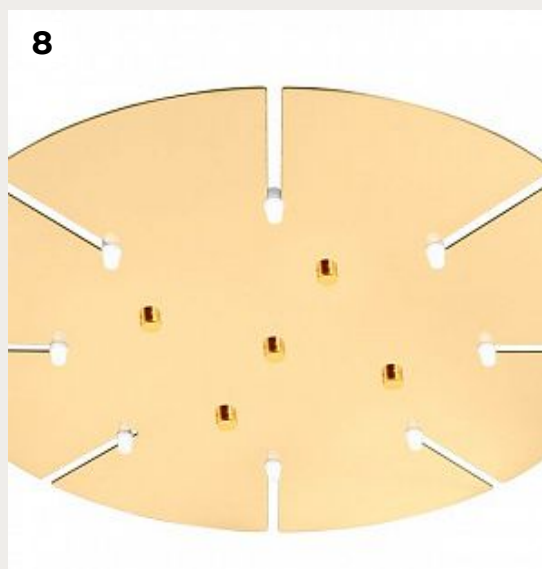

[Открыть на сайте](#)

2.

Набор для подключения Rosette white, метал. канопа (шнур-подвес) 2,1

Код: 4144

[Открыть на сайте](#)

3.

Набор для подключения Rosette black, метал. канопа (шнур-подвес) 2,1

Код: 4145

[Открыть на сайте](#)

4.

Набор для подключения Cordset (шнур-подвес) 2,1м белый

Код: 4005

[Открыть на сайте](#)

3

4

5.

**Набор для подключения
Cannonball (шнур-подвес)
черный**

Код: 4032

[Открыть на сайте](#)

6.

**Набор для подключения
Cannonball White**

Код: 4031

[Открыть на сайте](#)

7.