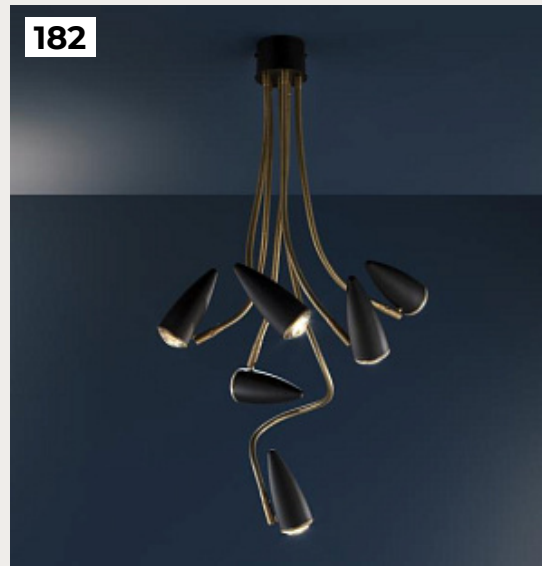

181.

TRAPEZE MOBILE by Apparatus

Код: OL5362 (4 варианта)

[Открыть на сайте](#)

182.

CICLOITALIA FLEX by Catellani & Smith Lights

Код: OL5368 (2 варианта)

[Открыть на сайте](#)

183.

LISSI G by Romatti

Код: GL-269 (3 варианта)

[Открыть на сайте](#)

184.

ATOMIC by CIRCU

Код: OL5378 (3 варианта)

[Открыть на сайте](#)