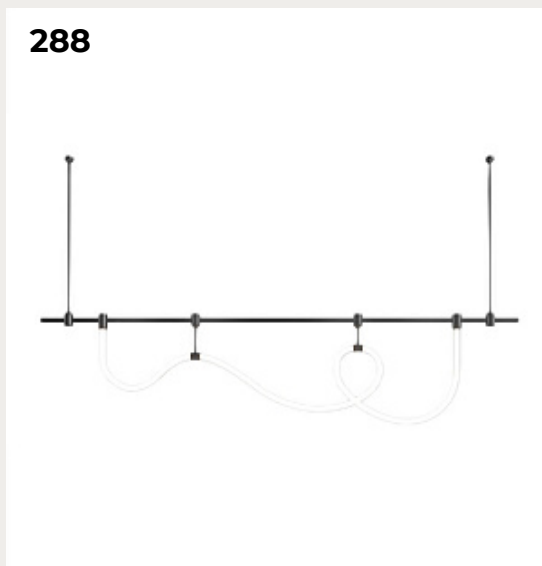

[Открыть на сайте](#)

287

288

288.

**GARASEN by Romatti**

Код: YM-Z007

[Открыть на сайте](#)

289