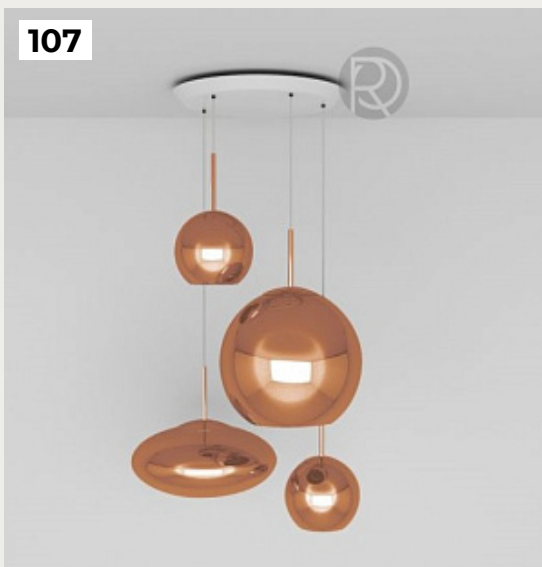

COPPER LED by Tom Dixon

Код: OL5195 (2 варианта)

[Открыть на сайте](#)

107