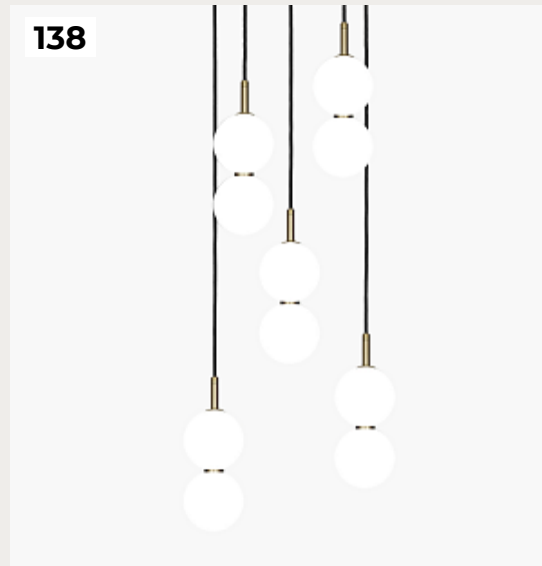

137.

TRAPEZE by Apparatus

Код: OL5361 (4 варианта)

[Открыть на сайте](#)

138.

ECHO SIMPLE by Marc Wood

Код: OL5422 (3 варианта)

[Открыть на сайте](#)

139.

BASTONE by Romatti

Код: L11132 (2 варианта)

[Открыть на сайте](#)

140.

BOUQUET RETANGULO by SERIP

Код: OL5158 (4 варианта)

[Открыть на сайте](#)