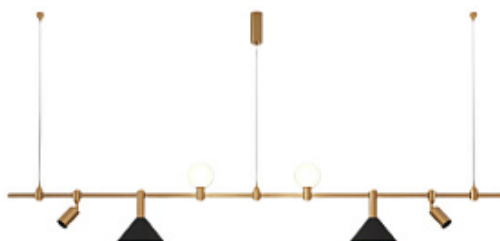

289

290

289.

DONDO by Romatti

Код: MD1093-4A

[Открыть на сайте](#)

290.

AGLEY by Romatti

Код: YM-Z003

[Открыть на сайте](#)

291.

PONEX by Romatti

Код: YM-Z002

[Открыть на сайте](#)

291

292

292.

DERRY by Romatti

Код: YM-Z005

[Открыть на сайте](#)