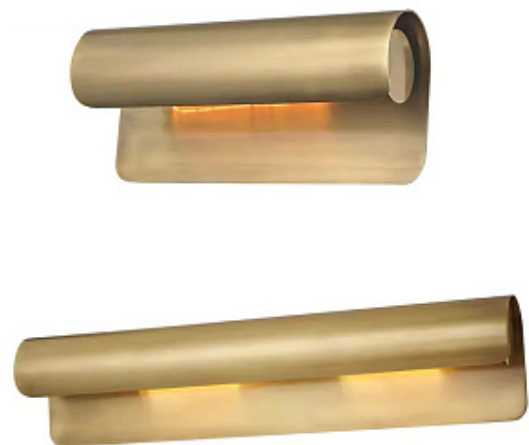

1733

1734

1735

1736

1733.

MEREENA by Romatti

Код: 8921 (2 варианта)

[Открыть на сайте](#)

1734.

KARPAS by Romatti

Код: MB5011B-1A

[Открыть на сайте](#)

1735.

NIVELLEN by Romatti

Код: W693000 (2 варианта)

[Открыть на сайте](#)

1736.

BERRIK by Romatti

Код: W94008 (4 варианта)

[Открыть на сайте](#)