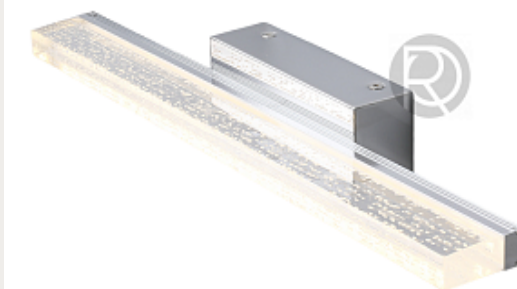

1317

1318

1319

1320

1317.

VECCIA by Romatti

Код: W5195 (6 вариантов)

[Открыть на сайте](#)

1318.

TRIAD by Apparatus

Код: OW5271

[Открыть на сайте](#)

1319.

SIMPLI by Romatti

Код: W5318 (5 вариантов)

[Открыть на сайте](#)

1320.

GEMEIN by Romatti

Код: W11163 (2 варианта)

[Открыть на сайте](#)