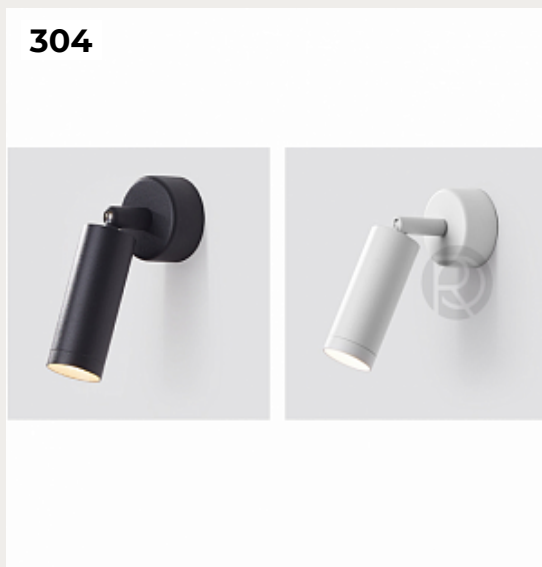

[Открыть на сайте](#)

303

304

305

306

305.

LOFTUP by Romatti

Код: W273 (6 вариантов)