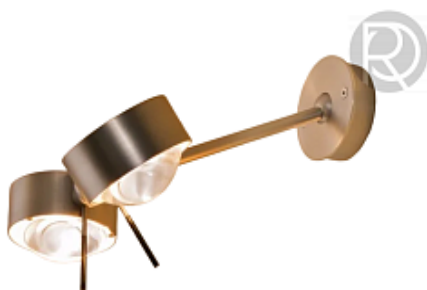

1577.

TEGAS by Romatti

Код: 3500

[Открыть на сайте](#)

1578.

MARGO by Romatti

Код: 3369

[Открыть на сайте](#)

1579.

PUK WING TWIN by TOP LIGHT

Код: OW5414 (2 варианта)

[Открыть на сайте](#)

1580.

PYTAS by Romatti

Код: TH5048 (2 варианта)

[Открыть на сайте](#)

1579