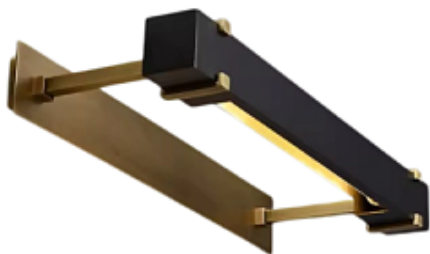

1145

1146

1147

1148

1145.

BRVI by Romatti

Код: 8922-D

[Открыть на сайте](#)

1146.

SVILUPPA by Romatti

Код: W5154 (2 варианта)

[Открыть на сайте](#)

1147.

ROMEO BABE by Flos

Код: OW5193 (2 варианта)

[Открыть на сайте](#)

1148.

GROTAGE by Romatti

Код: 3985-2

[Открыть на сайте](#)