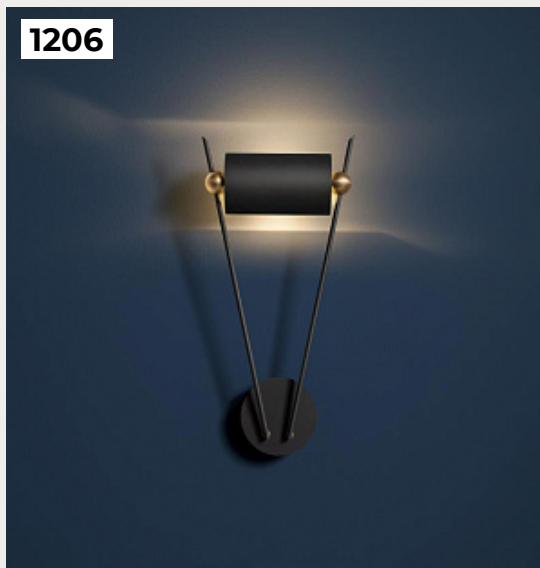

1205

1206

1205.

STROBOS by Romatti

Код: W5317 (4 варианта)

[Открыть на сайте](#)

1206.

VI.W by Catellani & Smith Lights

Код: OW5293 (2 варианта)

[Открыть на сайте](#)

1207.

KELVIN EDGE by Flos

Код: OW5197 (4 варианта)

[Открыть на сайте](#)

1208.

EINE by Romatti

Код: W5226 (12 вариантов)

[Открыть на сайте](#)

1207

1208