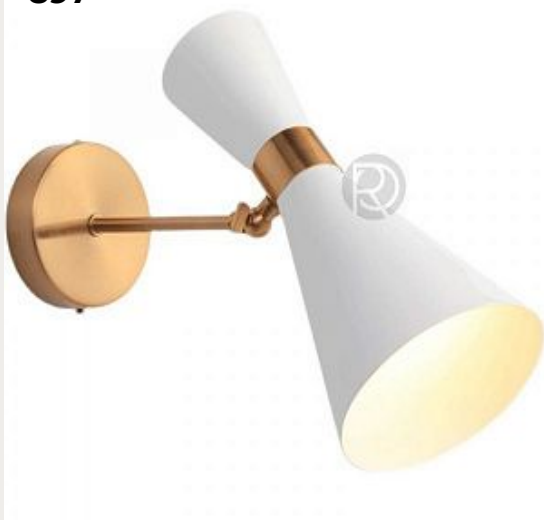

897

898

897.

KJEGLE by Romatti

Код: W3241 (2 варианта)

[Открыть на сайте](#)

898.

SHADOW by EICHHOLTZ

Код: OW550

[Открыть на сайте](#)

899.

HUNTER by RUBN

Код: OW1137

[Открыть на сайте](#)

900.

MODERN SIMPLICITY by Romatti

Код: 85043-1W

[Открыть на сайте](#)

899

900