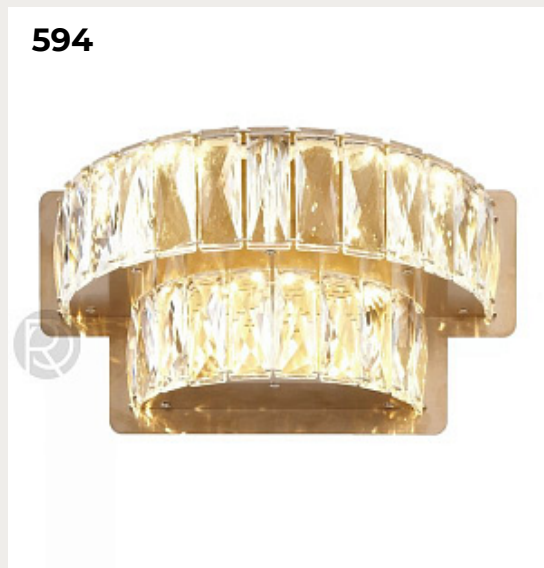

593

594

593.

Heles by Romatti

Код: DL-295 (2 варианта)

[Открыть на сайте](#)

594.

GINESS by RV Astley

Код: OW172

[Открыть на сайте](#)

595.

Barcoo by Romatti

Код: BD-420-1 (2 варианта)

[Открыть на сайте](#)

596.

PREI by Mullan Lighting

Код: OW479 (3 варианта)

[Открыть на сайте](#)

595

596