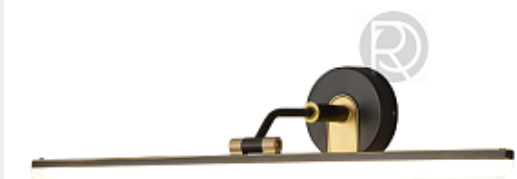

1317

1318

1319

1320

1317.

VECCIA by Romatti

Код: W5195 (6 вариантов)

[Открыть на сайте](#)

1318.

TRIAD by Apparatus

Код: OW5271

[Открыть на сайте](#)

1319.

SIMPLI by Romatti

Код: W5318 (5 вариантов)

[Открыть на сайте](#)

1320.

GEMEIN by Romatti

Код: W11163 (2 варианта)

[Открыть на сайте](#)