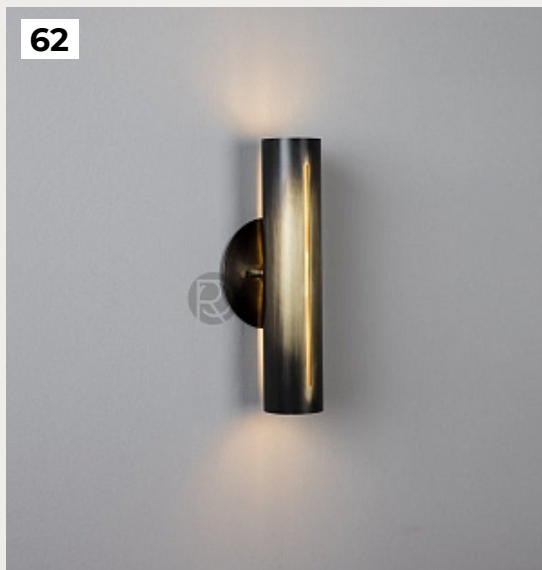

[Открыть на сайте](#)

59

60

61

62

61.

RIMAR by Romatti

Код: W165 (2 варианта)