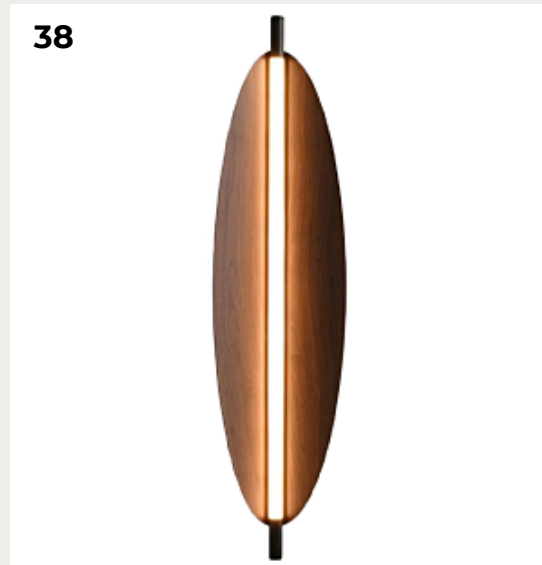

### **Lente by Romatti**

Код: BS1200

[Открыть на сайте](#)

31

32

33.

**BORDE by Romatti**

Код: W5141 (2 варианта)

[Открыть на сайте](#)

34.

**LED BRANCH by Romatti**

Код: W2917

[Открыть на сайте](#)

35.

**FUNDO by Romatti**

Код: W5158 (4 варианта)

[Открыть на сайте](#)

36.

**WOODLINE by Romatti**

Код: W5183 (6 вариантов)

[Открыть на сайте](#)

37.

**PUK SYSTEM GALLERY by TOP LIGHT**

Код: OW5412