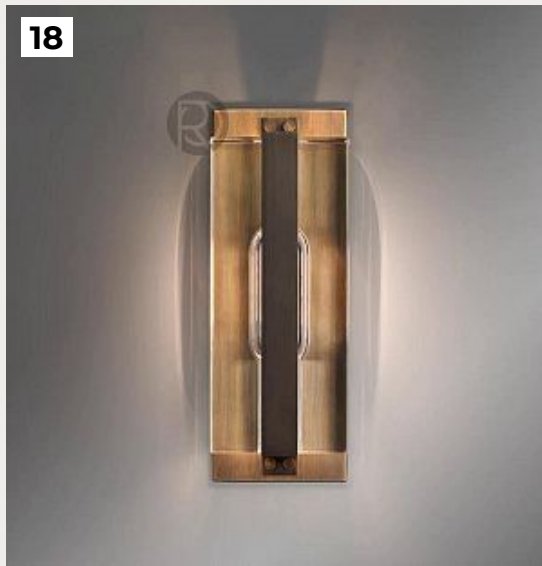

**Sun Eclipse by Romatti**

Код: BS-298-1

[Открыть на сайте](#)

17

18

17.

**Andes by Romi Amsterdam**

Код: OW69 (2 варианта)