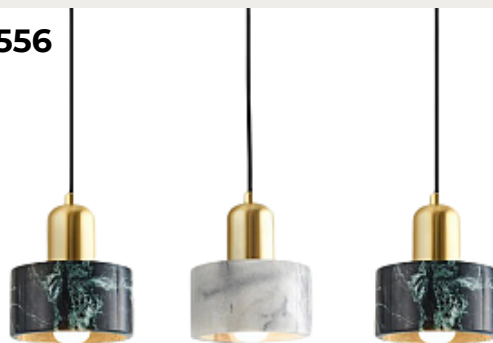

553

554

555

556

553.

INVISIBLE by Romatti

Код: PD121122

[Открыть на сайте](#)

554.

SERPENTINA by Romatti

Код: LD230207 (2 варианта)

[Открыть на сайте](#)

555.

JASON by Romatti

Код: 3286 (3 варианта)

[Открыть на сайте](#)

556.

GIO-GIO by Romatti

Код: 3262 (3 варианта)

[Открыть на сайте](#)