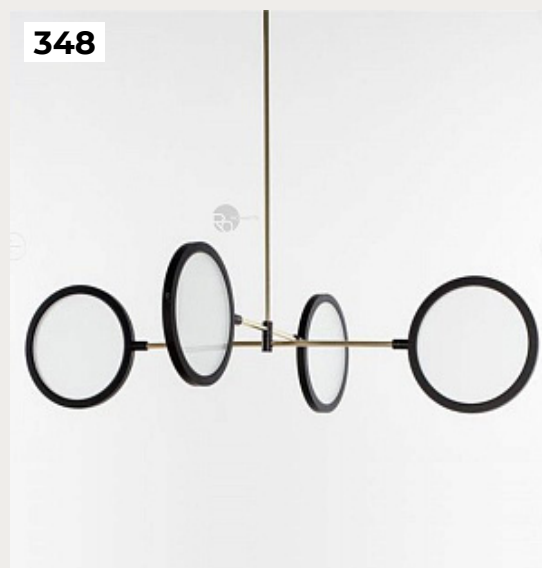

345.

Maki Grigio by Romatti

Код: Л 0399-4

[Открыть на сайте](#)

346.

Loft Alloy Stamp by Romatti

Код: PD563 (3 варианта)

[Открыть на сайте](#)

347.

JAILLISSEMENT by Romatti

Код: PD1282 (2 варианта)

[Открыть на сайте](#)

348.

Ulter by Romatti

Код: GL-550 (4 варианта)

[Открыть на сайте](#)