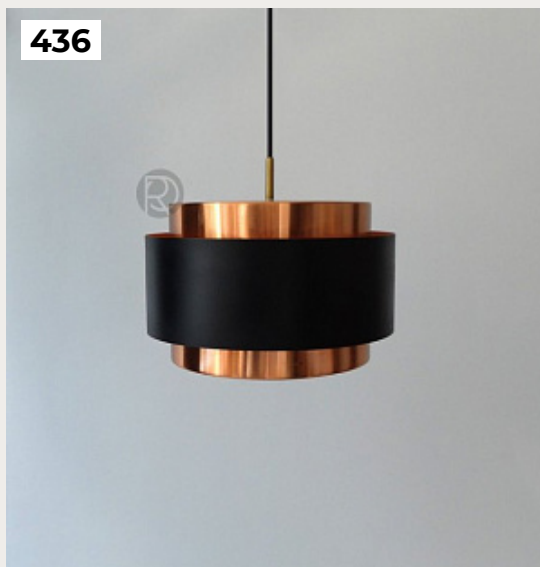

[Открыть на сайте](#)

436.

Gorty by Romatti

Код: PD588

[Открыть на сайте](#)

435

436

437.