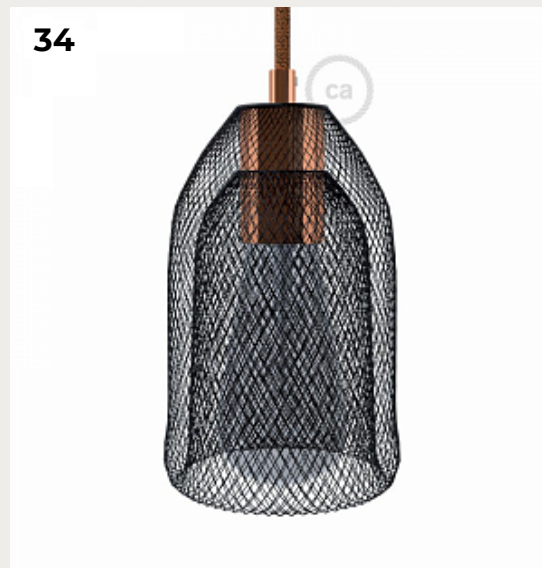

33.

BEAT by Romatti

Код: PD1316 (15 вариантов)

[Открыть на сайте](#)

34.

GHOSTBELL by Cables

Код: OPD9 (5 вариантов)

[Открыть на сайте](#)

35.

OPC by Romatti

Код: PD728 (5 вариантов)

[Открыть на сайте](#)

36.

NAMCO by Light & Living

Код: OPD5656

[Открыть на сайте](#)