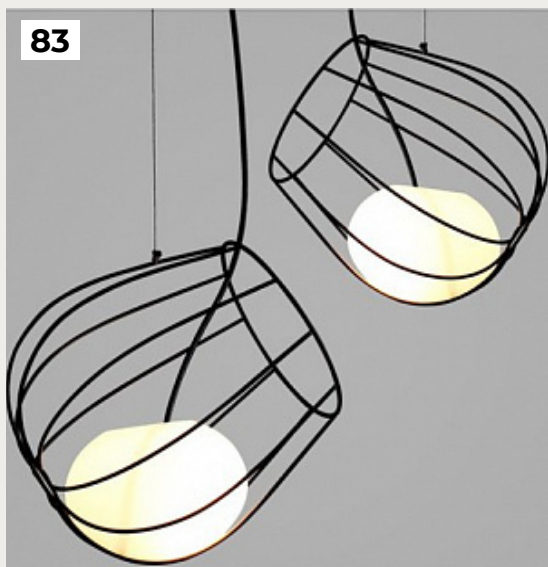

[Открыть на сайте](#)

84.

Dairiz by Romatti

Код: PS-112 (6 вариантов)

[Открыть на сайте](#)

83

84

85.