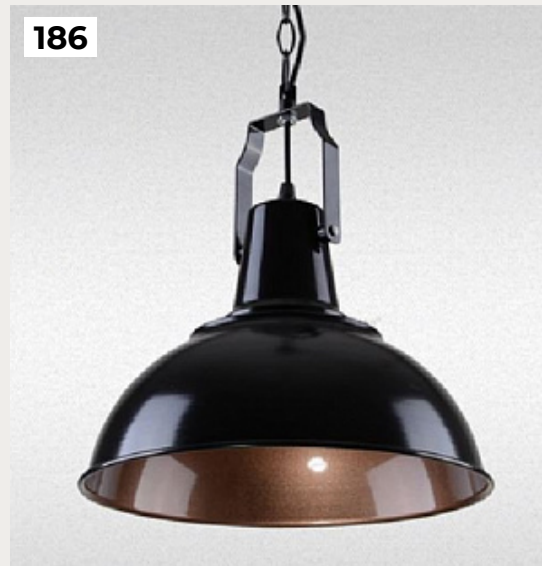

185.

Rope State by Romatti

Код: Л 0169 (2 варианта)

[Открыть на сайте](#)

186.

Gloss Black by Romatti

Код: Л 0123

[Открыть на сайте](#)

187.

Castle Color by Romatti

Код: PD1131 (5 вариантов)

[Открыть на сайте](#)

188.

SOLEB by Romatti

Код: PD19 (9 вариантов)

[Открыть на сайте](#)