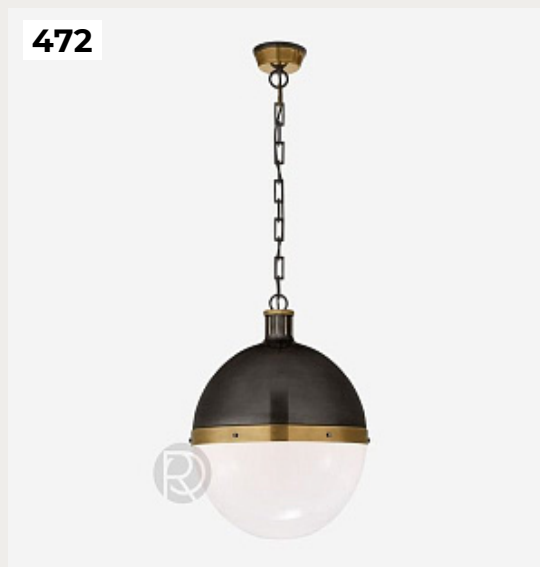

Panarea by Romatti

Код: G21980-3 (2 варианта)

[Открыть на сайте](#)

468.

Deadstock by Romatti

Код: Л 0148-3

[Открыть на сайте](#)

469.