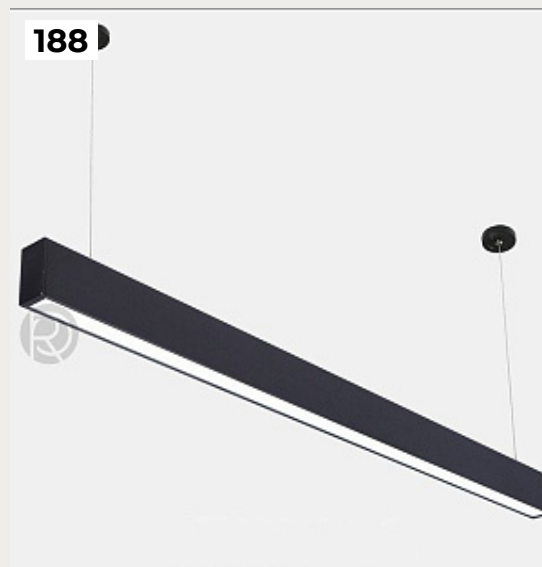

SOLEB by Romatti

Код: PD19 (9 вариантов)

[Открыть на сайте](#)

189

190

189.

KENTUCKY CAGE by Pole

Код: OPD89