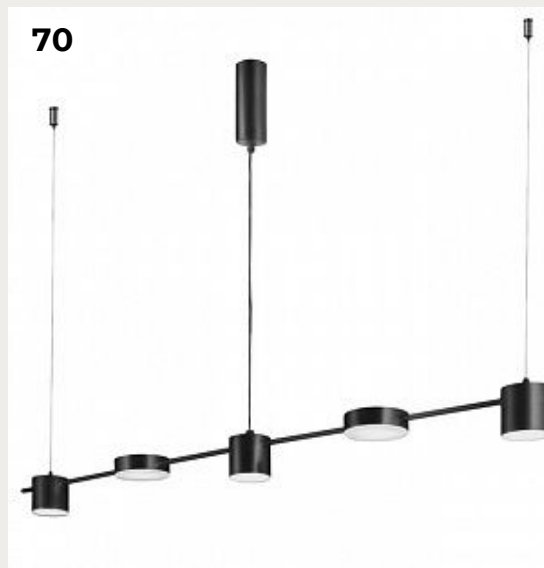

69

70

69.

SUSPENSION MEKKO

Код: OPD136 (2 варианта)

[Открыть на сайте](#)

70.

Подвесной светильник TISTAN by Romatti

Код: TRISTAN SP5 L1200 BLACK

[Открыть на сайте](#)

71.

Подвесной светильник Tempo by Vibia

Код: 5778 62 (2 варианта)

[Открыть на сайте](#)

72.

Подвесной светильник DROPLET by Artemide

Код: 1399010A

[Открыть на сайте](#)