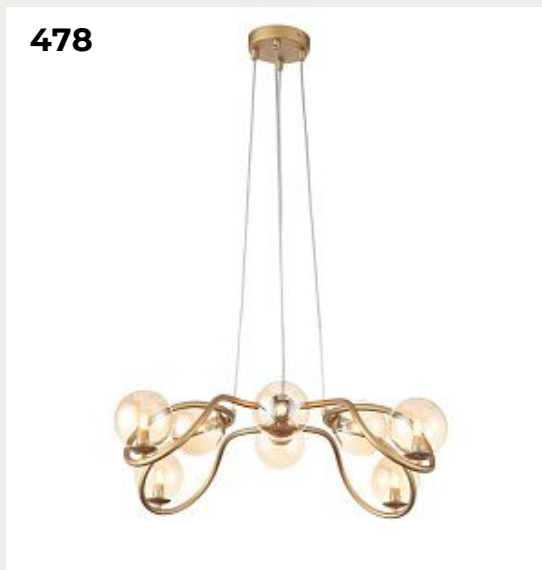

477.

**Подвесной светильник SLIAS by Romatti**

Код: 2098/00/05P

[Открыть на сайте](#)

478.

**Подвесной светильник LEGAZA by Romatti**

Код: SL1502.203.08

[Открыть на сайте](#)