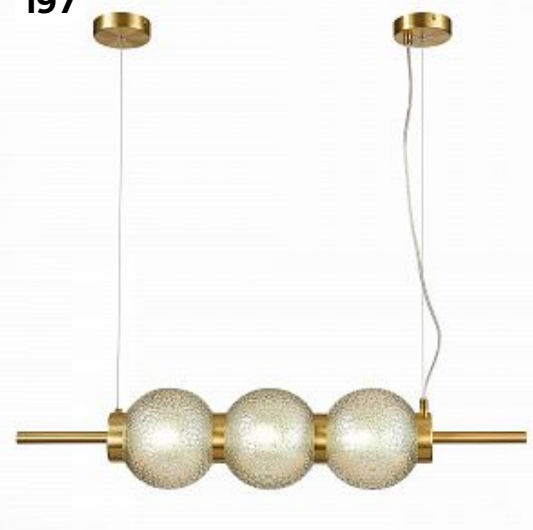

196.

**Подвесной светильник Lana by Artemide**

Код: 1944020A

[Открыть на сайте](#)

195

196

197

198

199

200

197.

**Подвесной светильник MENA by Romatti**

Код: SL1155.313.03

[Открыть на сайте](#)

198.

**Martin by Pols Potten**