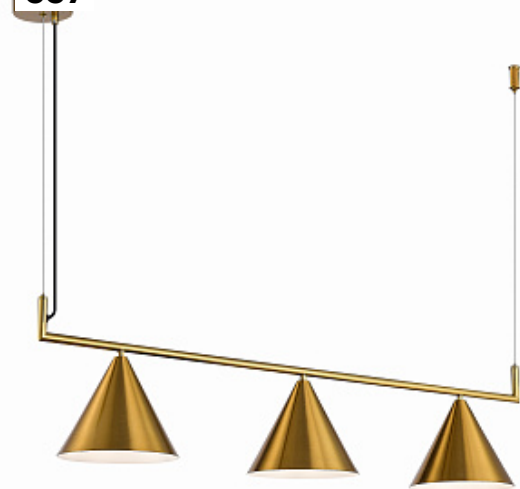

666.

**Подвесной светильник KENO by  
Romatti**

Код: SL1213.503.04

[Открыть на сайте](#)

667

668

667.

**Подвесной светильник DIZEZIE  
by Romatti**