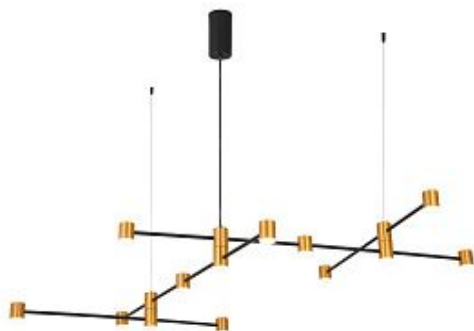

465.

Подвесной светильник RELO by Romatti

Код: SL1182.103.06

[Открыть на сайте](#)

466.

Подвесной светильник LETIA by Romatti

Код: SL1103.113.08

[Открыть на сайте](#)

467.

Подвесной светильник АСНІТА by Romatti

Код: SL1596.423.22

[Открыть на сайте](#)

468.

Подвесной светильник GOROZ by Romatti

Код: 2133/02/03P

[Открыть на сайте](#)

467