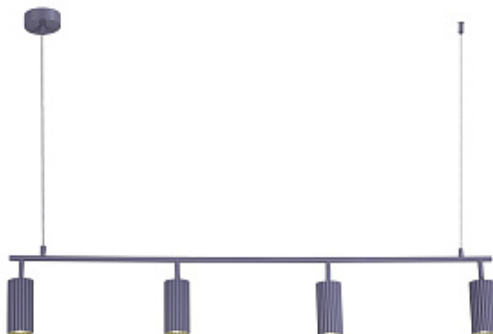

673

674

675

676

673.

Подвесной светильник ACERA by Romatti

Код: SL1181.353.03

[Открыть на сайте](#)

674.

Металлический светильник Eulogia окрашенный в черный цвет

Код: 109706

[Открыть на сайте](#)

675.

Подвесной светильник SATURA by Romatti

Код: SLE103183-03

[Открыть на сайте](#)

676.

Подвесной светильник KENO by Romatti

Код: SL1213.703.04

[Открыть на сайте](#)