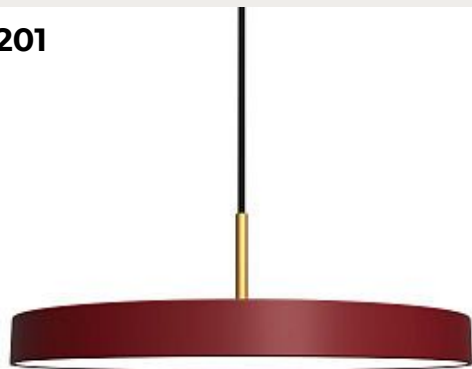

201

202

201.

Светильник Asteria ruby

Код: 2155

[Открыть на сайте](#)

202.

Подвесной светильник RODET by Romatti

Код: MOD036PL-18N

[Открыть на сайте](#)

203.

Подвесной светильник Woody by Penta

Код: 1406-23 marmo (2 варианта)

[Открыть на сайте](#)

204.

Подвесной светильник TILETO by Romatti

Код: DIA008PL-06CH

[Открыть на сайте](#)

203

204