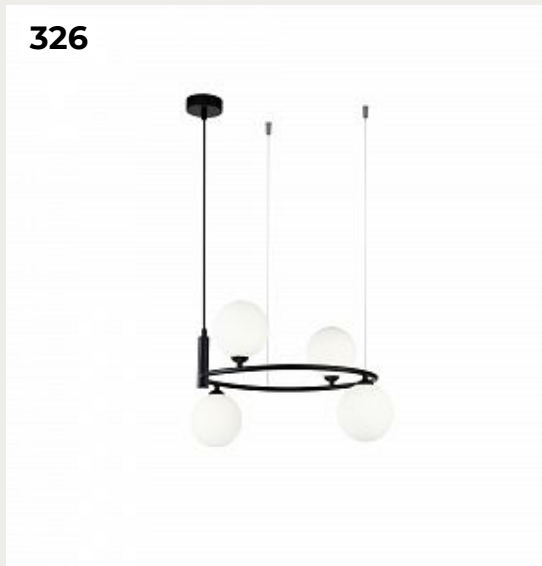

Код: ST603.243.22

[Открыть на сайте](#)

322.

**Подвесной светильник ARABE by  
Romatti**

Код: SL1157.303.09

[Открыть на сайте](#)

323.

**Подвесной светильник BOUDE by  
Romatti**

Код: H009PL-06G

[Открыть на сайте](#)

324.

**Подвесной светильник EMERS by  
Romatti**

Код: DIA002PL-05CH

[Открыть на сайте](#)

325

326