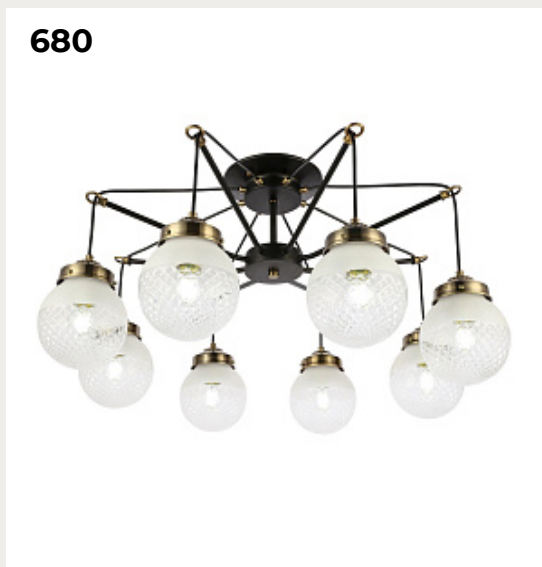

677

678

677.

BOSSA DE MA by Romatti

Код: MD3021A-4A

[Открыть на сайте](#)

678.

HORNST by Romatti

Код: PD111135 (22 варианта)

[Открыть на сайте](#)

679.

Подвесной светильник HEKIT by Romatti

Код: SL6202.213.01

[Открыть на сайте](#)

680.

Подвесной светильник STRISCE by Romatti

Код: SLE110302-08

[Открыть на сайте](#)

679

680