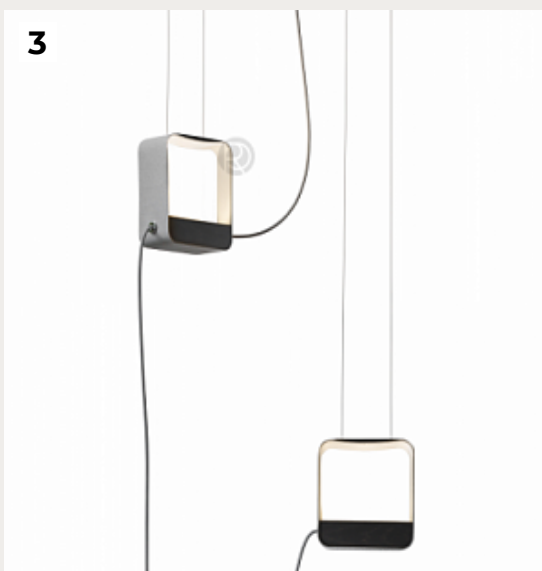

РОМАТТИ

ДИЗАЙНЕРСКИЕ СВЕТИЛЬНИКИ DESIGNHEURE (ФРАНЦИЯ)

1.
KIMONO by Designheure

Код: OT333 (6 вариантов)

[Открыть на сайте](#)

2.
CLOUD by Designheure

Код: OW1417 (8 вариантов)

[Открыть на сайте](#)