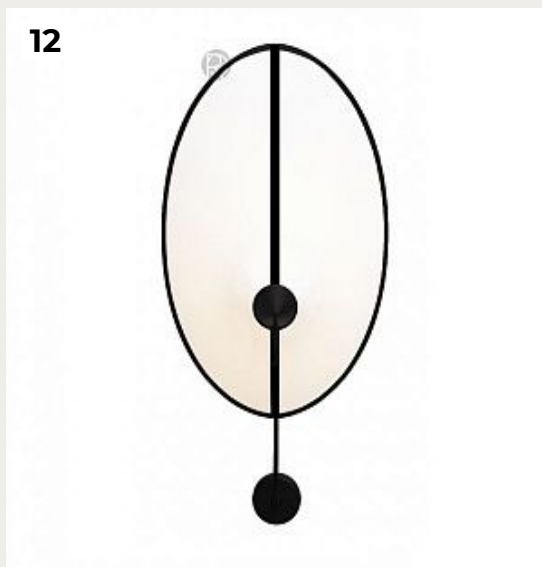

12.

SHIELD by Designheure

Код: OW1334 (6 вариантов)

[Открыть на сайте](#)

11

12

13

14