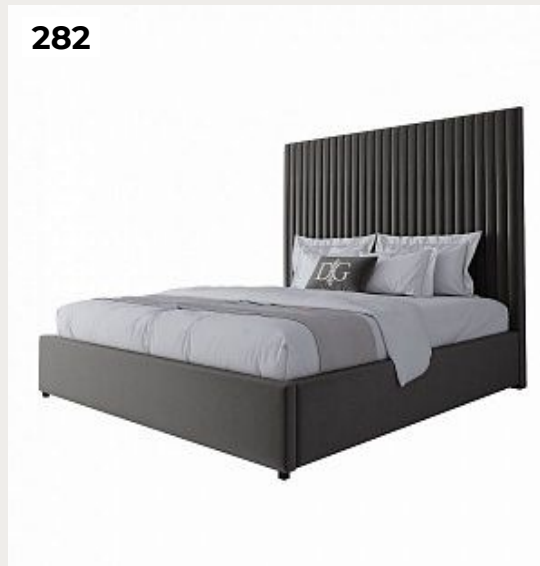

281.

Кровать двуспальная 180x200 голубая с каретной стяжкой Alix Steel Blue

Код: DG-RF-F-BD269-2-180

[Открыть на сайте](#)

282.

Кровать двуспальная 180x200 см темно-серая Mora

Код: DG-RF-F-BD23-180-aq39

[Открыть на сайте](#)

283.

Кровать подростковая с каретной стяжкой 140x200 черная Jackie King

Код: DG-RF-JK440

[Открыть на сайте](#)

284.

Кровать Mora двуспальная 180x200 серая

Код: DG-RF-F-BD367

[Открыть на сайте](#)