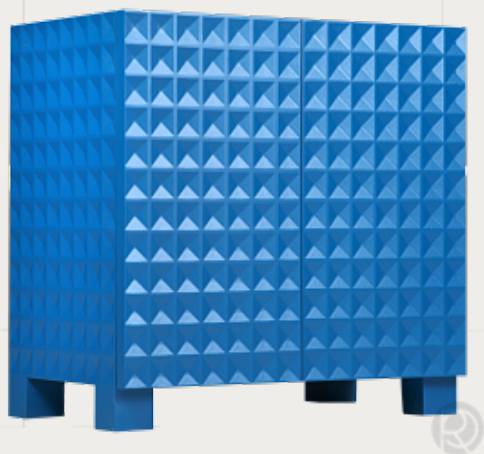

Код: DG-RF-F-BD004-160-Cab-15

[Открыть на сайте](#)

268.

Кровать двуспальная с мягким изголовьем 160x200 см черная Jackie King

Код: DG-RF-JK460

[Открыть на сайте](#)

269

270