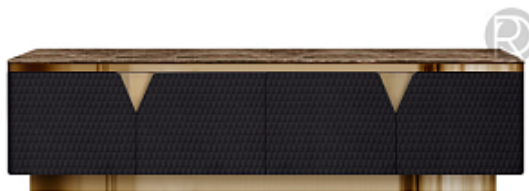

577

578

577.

**Кровать двуспальная 180x200
черная Persius King**

Код: DG-RF-F-BD111-180

[Открыть на сайте](#)

578.

PARADIS by Romatti

Код: OKD5126

[Открыть на сайте](#)

579.

**Кровать односпальная 90x200
Button Tufted Flannelette Gray
серая**

Код: DG-KDS-F30

[Открыть на сайте](#)

580.

EMOTION by Romatti

Код: OTB5119 (2 варианта)

[Открыть на сайте](#)

579

580