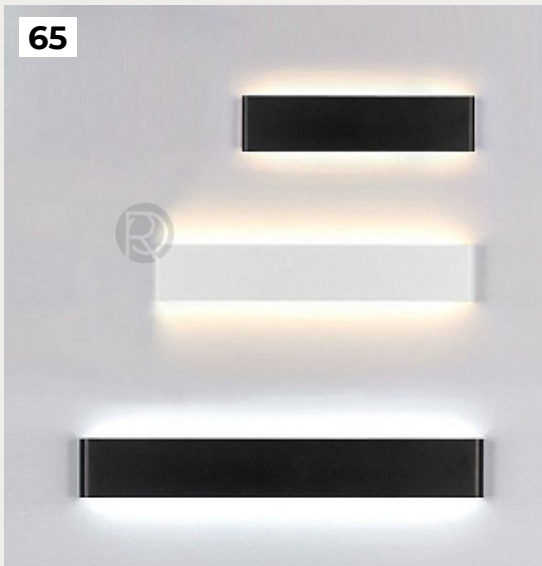

65.

LOFTUP by Romatti

Код: W273 (6 вариантов)

[Открыть на сайте](#)

66.

ABALLS by Romatti

Код: TH11 (6 вариантов)

[Открыть на сайте](#)

67.

SUNSHINE by Romatti

Код: W7871 (5 вариантов)

[Открыть на сайте](#)

68.

WANSY by Romatti

Код: W2144 (6 вариантов)

[Открыть на сайте](#)