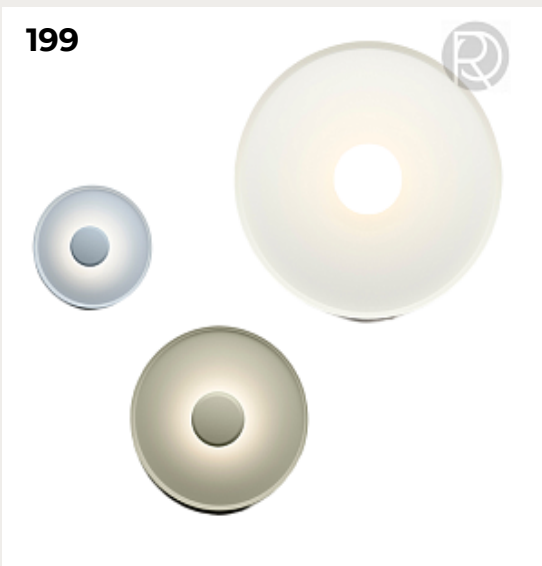

197.

Настенный светильник Orbiter by Artemide

Код: 1612010A

[Открыть на сайте](#)

198.

Настенный светильник (бра) TORRIA by Romatti

Код: H005WL-01BG

[Открыть на сайте](#)

199.

ALPEILLA by Romatti

Код: W5166 (9 вариантов)

[Открыть на сайте](#)

200.

Настенный светильник (бра) ARMADES by Romatti

Код: C123-WL-02-3W-W

[Открыть на сайте](#)

199