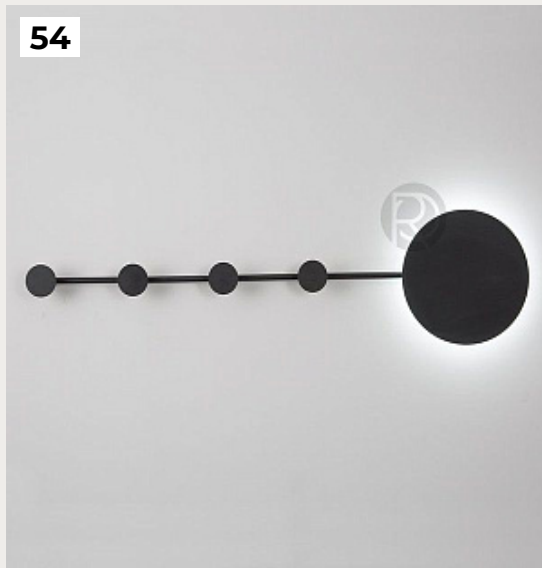

53

54

53.

KAMIS by Romatti

Код: W1683 (6 вариантов)

[Открыть на сайте](#)

54.

HAN by Romatti

Код: W219 (2 варианта)

[Открыть на сайте](#)

55.

FERMALUCE Monochrome by Cables

Код: OW2395 (4 варианта)

[Открыть на сайте](#)

56.

Ruto by Romatti

Код: W137 (3 варианта)

[Открыть на сайте](#)

55

56