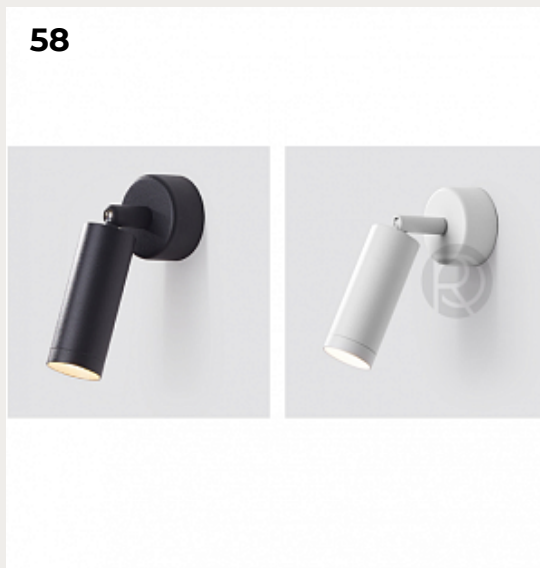

55

56

57

58

57.

**SAN LEO by Romatti**

Код: W9492 (2 варианта)

[Открыть на сайте](#)