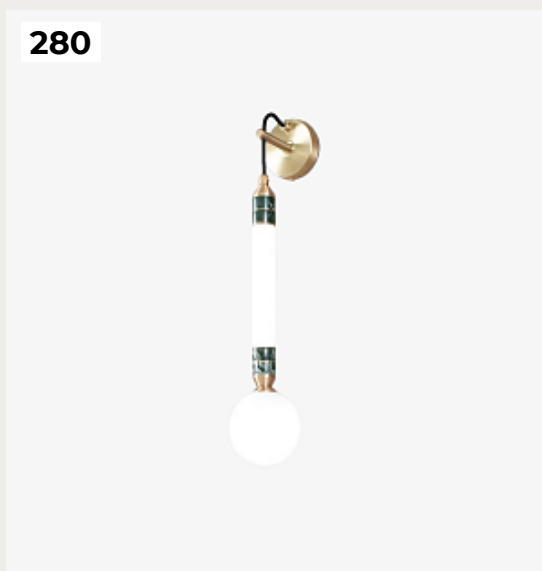

280

281

282

283

284

281.

**TIGHT LIGHT by Flos**

Код: OW5192