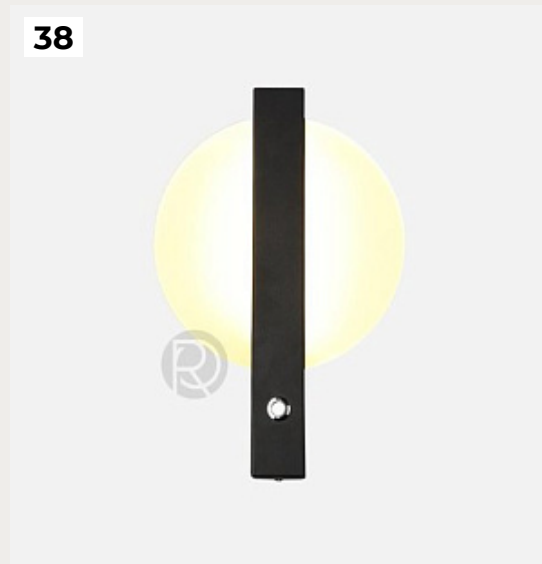

37.

LENOS by Romatti

Код: W3636 (12 вариантов)

[Открыть на сайте](#)

38.

Misto by Romatti

Код: W184 (2 варианта)

[Открыть на сайте](#)

39.

FOLD SURFACE by Romatti

Код: W2178 (6 вариантов)

[Открыть на сайте](#)

40.

BAMBOO by Romatti

Код: N229 (4 варианта)

[Открыть на сайте](#)