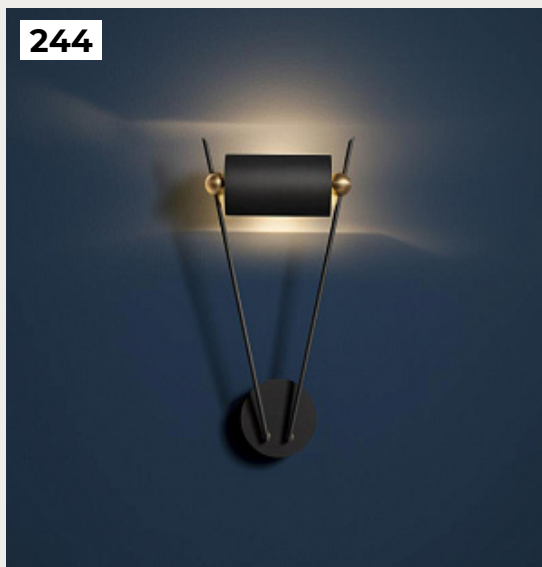

240

241

242

243

244

241.

**LOTOS by Romatti**

Код: LB200603 (5 вариантов)