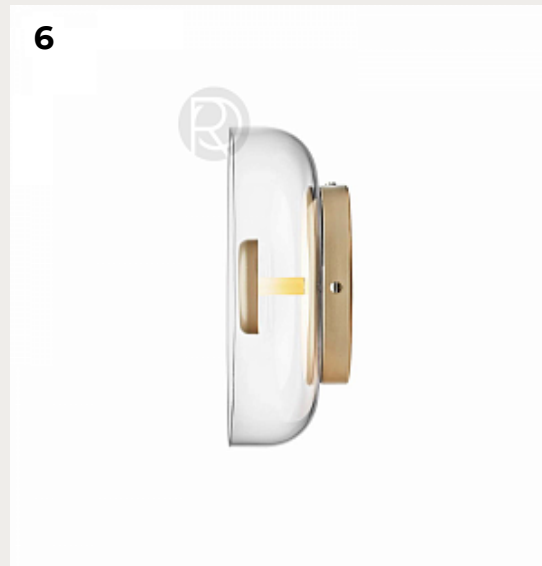

5.

TUYA by Romatti

Код: W439 (4 варианта)

[Открыть на сайте](#)

6.

OUTIS by Romatti

Код: W257

[Открыть на сайте](#)

7.

Gerhavr by Romatti

Код: W151 (2 варианта)

[Открыть на сайте](#)

8.

Perforation by Romatti

Код: W312

[Открыть на сайте](#)