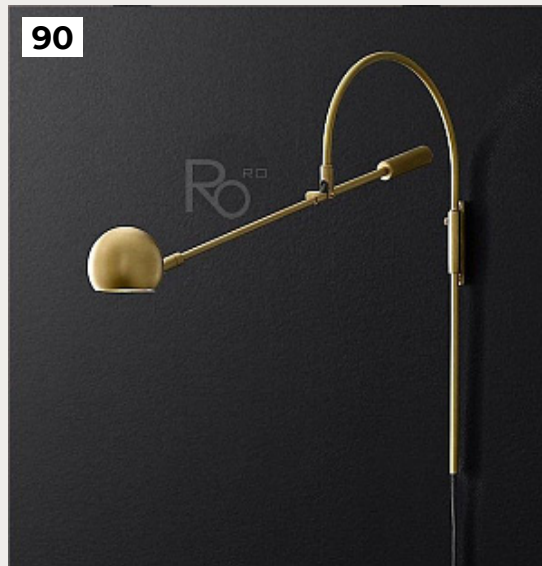

[Открыть на сайте](#)

88.

GLASSY by Romatti

Код: W449

[Открыть на сайте](#)

87

88

89.