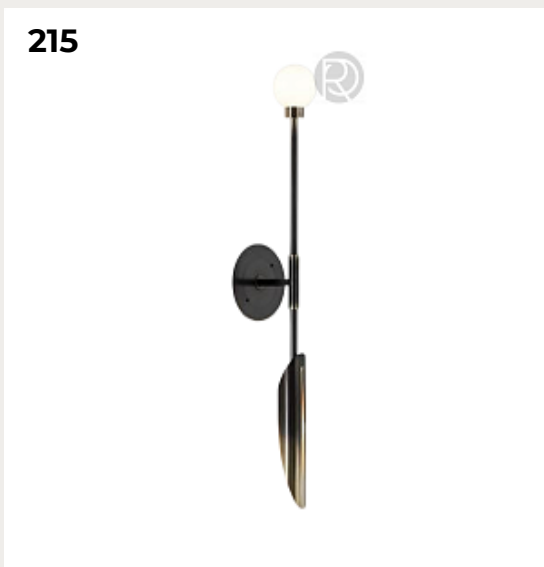

[Открыть на сайте](#)

211

212

213

214

215

216

213.

ATOMIC by CIRCU

Код: OW5324 (3 варианта)

[Открыть на сайте](#)

214.

LINK by CVL Luminaires

Код: OW5389 (4 варианта)

[Открыть на сайте](#)

215.