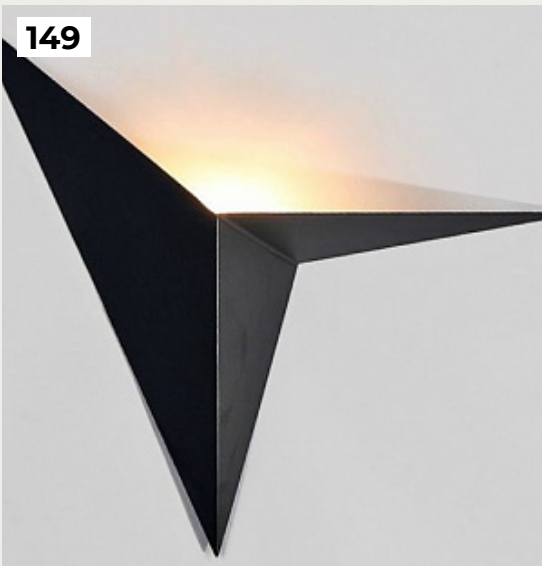

[Открыть на сайте](#)

148.

Magic ball by Romatti

Код: BS-380

[Открыть на сайте](#)

147

148

149.