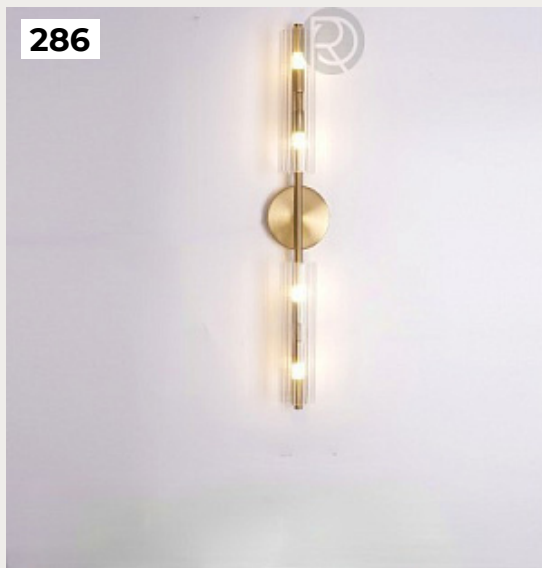

285

286

285.

ZAARD by Romatti

Код: W5111 (2 варианта)

[Открыть на сайте](#)

286.

PERFETTA by Romatti

Код: W5157

[Открыть на сайте](#)

287.

Настенный светильник Grillo by Petite Friture

Код: L0400604 (16 вариантов)

[Открыть на сайте](#)

288.

MISTY DISK by Romatti

Код: W1932 (2 варианта)

[Открыть на сайте](#)

287

288