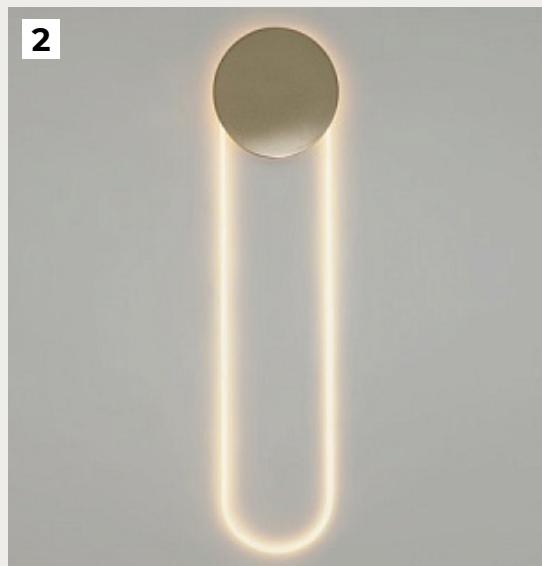

РОМАТИ

ДИЗАЙНЕРСКИЕ БРА В СТИЛЕ МОДЕРН

2024

1.

Origami Bird by Romatti

Код: W249 (2 варианта)

[Открыть на сайте](#)

2.