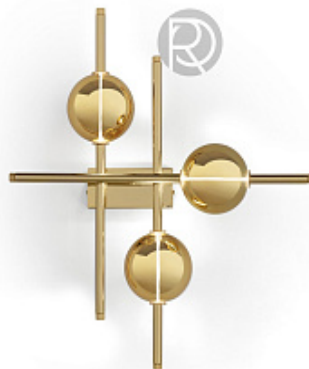

Код: 2143/11/01W

[Открыть на сайте](#)

424.

NEVA by Euroluce

Код: ON5184 (2 варианта)

[Открыть на сайте](#)

425

426