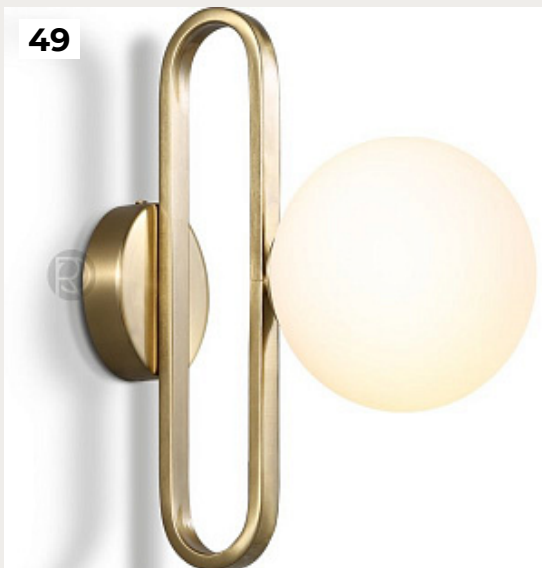

[Открыть на сайте](#)

48.

PEARLY by Romatti

Код: W1421 (4 варианта)

[Открыть на сайте](#)

47

48

49.