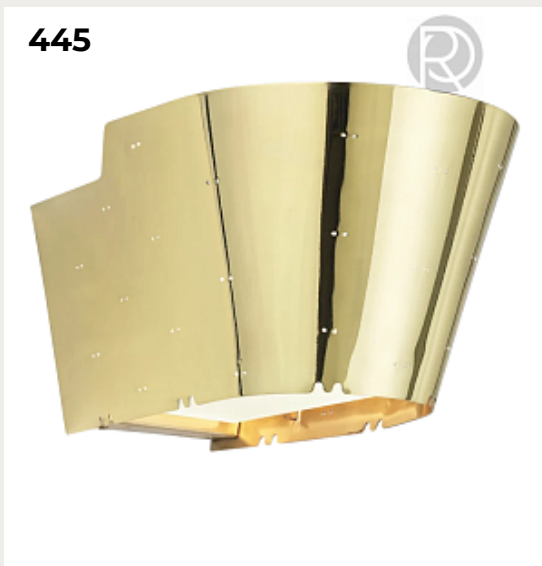

Настенный светильник CHOOSE PARETE by Artemide

Код: 1142020A

[Открыть на сайте](#)

444.

Настенный светильник Cuma by Artemide

Код: 1151010A

[Открыть на сайте](#)

445