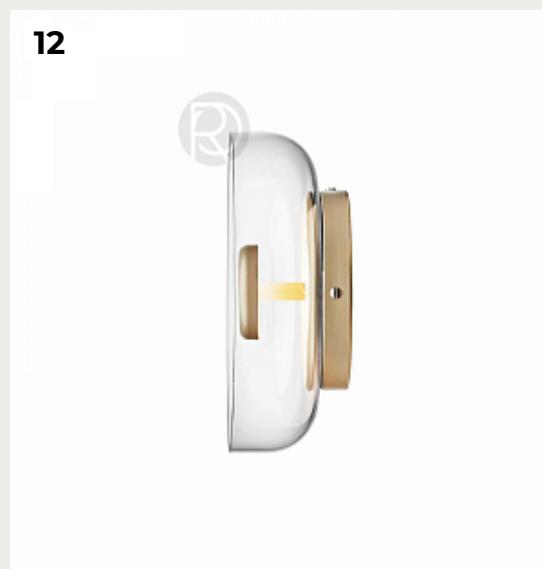

9.

Poory by Romatti

Код: W221 (5 вариантов)

[Открыть на сайте](#)

10.

LIET by Romatti

Код: TH5034

[Открыть на сайте](#)

11.

LEAVES by Romatti

Код: W599 (2 варианта)

[Открыть на сайте](#)

12.

OUTIS by Romatti

Код: W257

[Открыть на сайте](#)