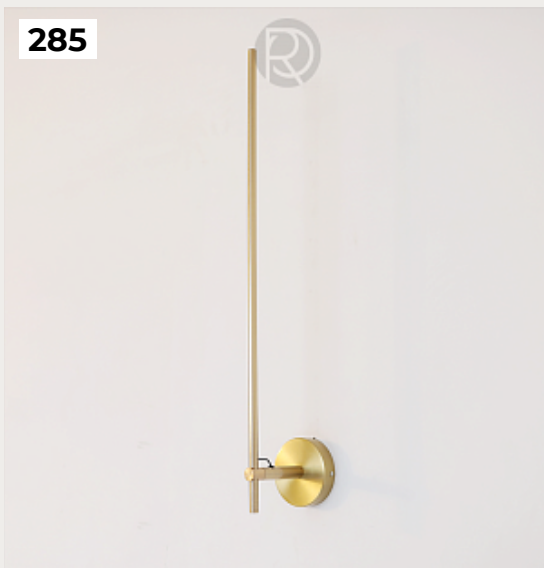

280

281

282

283

284

281.

Настенный светильник Calipso by Artemide

Код: 0210W10A

[Открыть на сайте](#)

282.

Настенный светильник Demetra by Artemide

Код: 1734010A5 (2 варианта)

[Открыть на сайте](#)

283.

Настенный светильник Lola by Luceplan

Код: 1D15A1N00017 (2 варианта)

[Открыть на сайте](#)

284.

CAPSULE by Romatti

Код: TH5003A

[Открыть на сайте](#)

285

286

285.