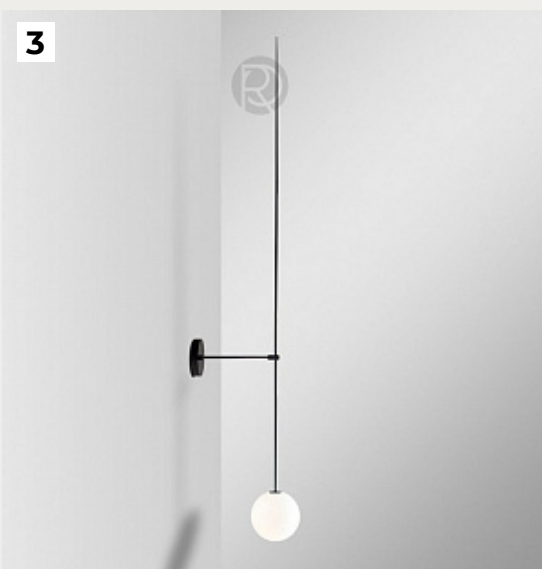

РОМАТИ

ДИЗАЙНЕРСКИЕ БРА В СТИЛЕ МОДЕРН

2024

1.

Origami Bird by Romatti

Код: W249 (2 варианта)

[Открыть на сайте](#)

2.