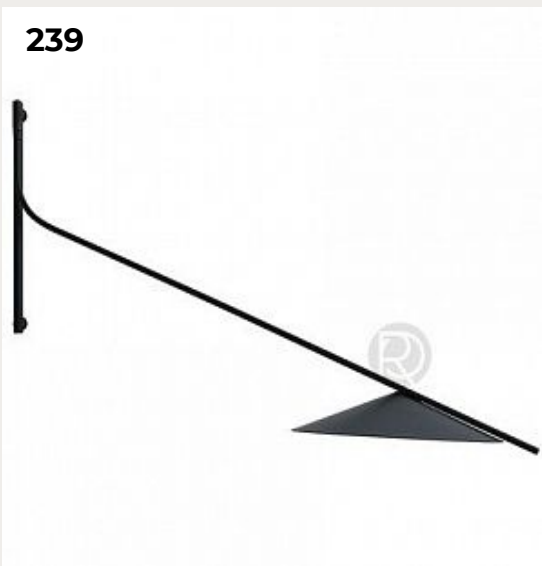

Настенный светильник I.Cono by Vibia

Код: 0720-93

[Открыть на сайте](#)

239

240

241

242

243