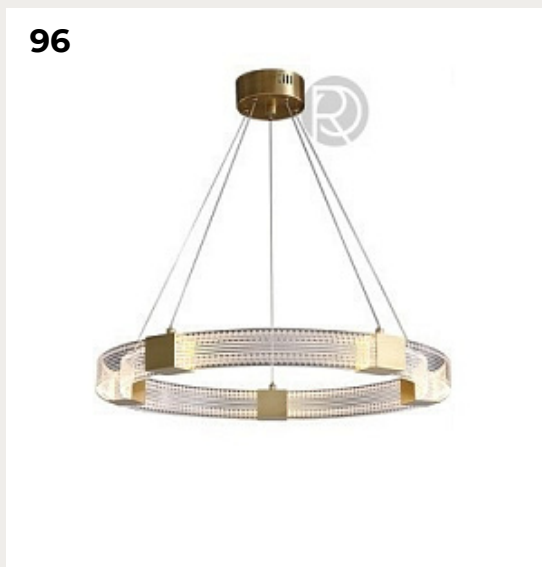

93

94

95

96

93.

DENTI by Romatti

Код: L11112 (4 варианта)

[Открыть на сайте](#)

94.

KETTING by Romatti

Код: PD5157 (7 вариантов)

[Открыть на сайте](#)

95.

FACILITIER by Romatti

Код: L5151 (4 варианта)

[Открыть на сайте](#)

96.

THERMO by Romatti

Код: L5336 (7 вариантов)

[Открыть на сайте](#)