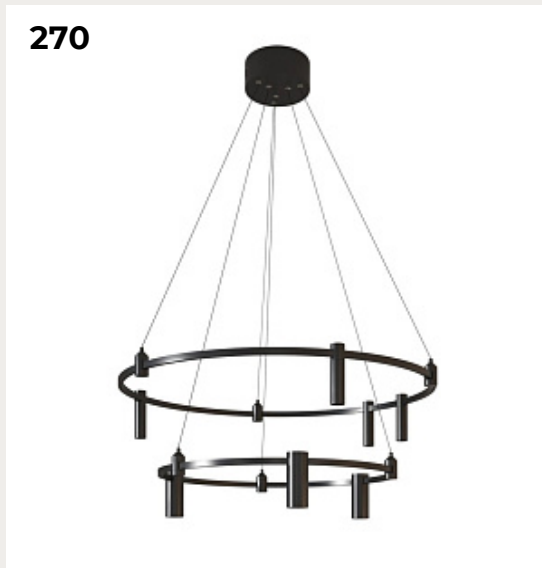

269

270

269.

HURS by Romatti

Код: YM-Y001

[Открыть на сайте](#)

270.

VANET by Romatti

Код: YM-Y007

[Открыть на сайте](#)

271.

MELONA CIRCLE by Romatti

Код: CL6299C (2 варианта)

[Открыть на сайте](#)

272.

BERAW by Romatti

Код: CL6314 (3 варианта)

[Открыть на сайте](#)

271

272