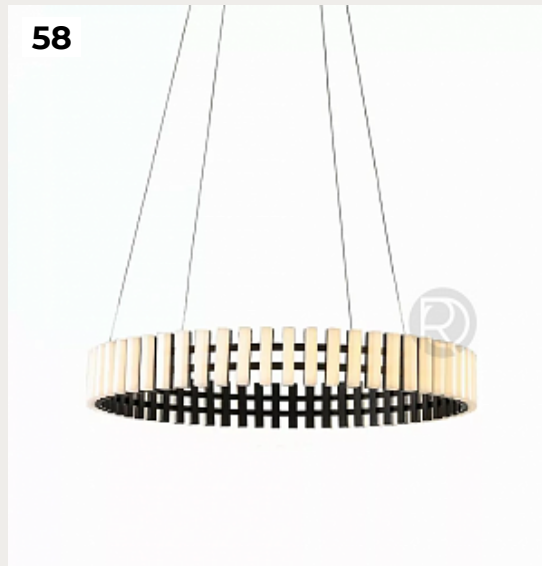

57.

FINDAZAMENTO by Romatti

Код: L5131 (2 варианта)

[Открыть на сайте](#)

58.

SAPHIRE by Romatti

Код: L1422 (8 вариантов)

[Открыть на сайте](#)

59.

FARFALLA DOUBLE by Romatti

Код: L9285

[Открыть на сайте](#)

60.

LULU by Romatti

Код: L4211 (10 вариантов)

[Открыть на сайте](#)