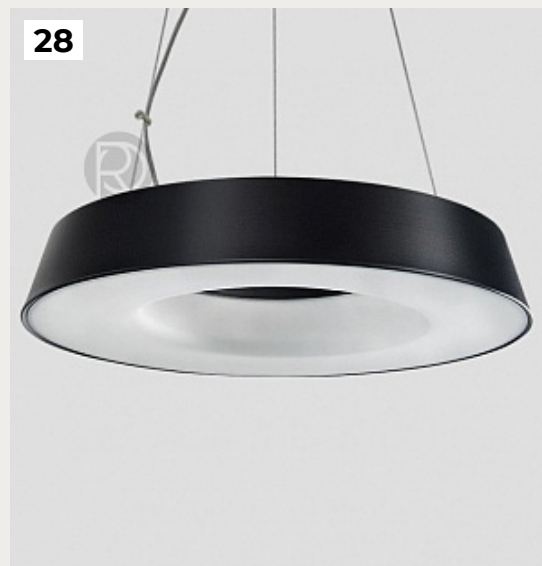

25.

SENTA by Romatti

Код: L8354 (5 вариантов)

[Открыть на сайте](#)

26.

CERCHIO by Romatti

Код: L3991 (7 вариантов)

[Открыть на сайте](#)

27.

MONDRIAN by Romatti

Код: L946 (3 варианта)

[Открыть на сайте](#)

28.

Den Single by Romatti

Код: L126 (4 варианта)

[Открыть на сайте](#)