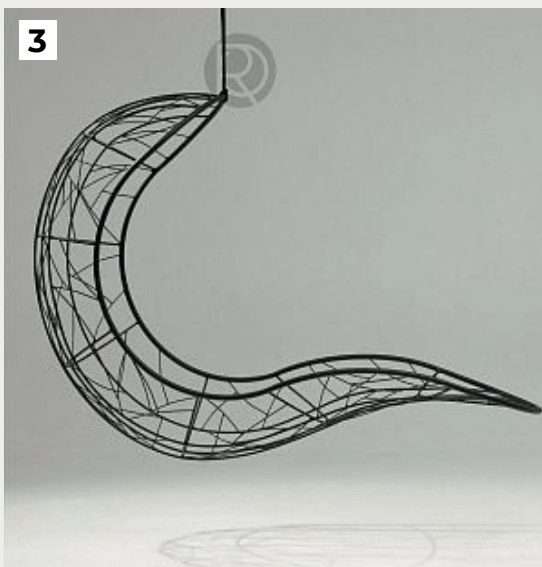

РОМАТТИ

ДИЗАЙНЕРСКИЕ КРЕСЛА ИЗ МЕТАЛЛА

2024

1.

QUEEN by Signature

Код: ОК1232

[Открыть на сайте](#)

2.