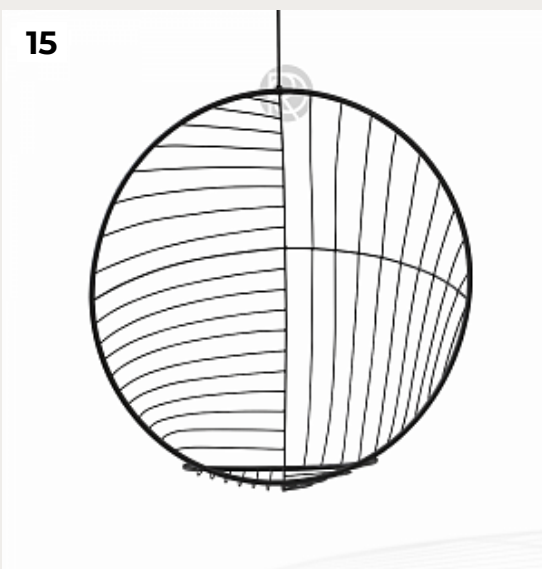

13.

Кресло Host Lounge by Pedrali

Код: 791 (2 варианта)

[Открыть на сайте](#)

14.

ELISA by Romatti TR

Код: K418 (5 вариантов)

[Открыть на сайте](#)

15.

BUBBLE by Studio Stirling

Код: ОК727 (4 варианта)

[Открыть на сайте](#)

16.

LALALAND by POMAX

Код: ОК1127

[Открыть на сайте](#)