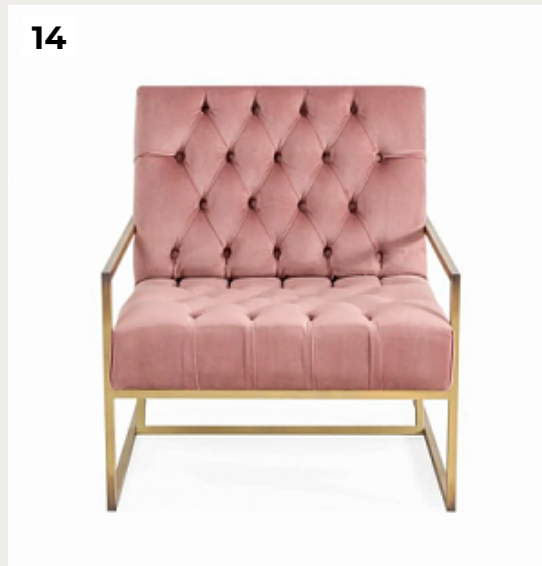

Кресло Ellie by Ditre Italia

Код: ellie-P1000

[Открыть на сайте](#)

12.

JOIN DINING by Dan Form

Код: ОК6579 (2 варианта)

[Открыть на сайте](#)

13.