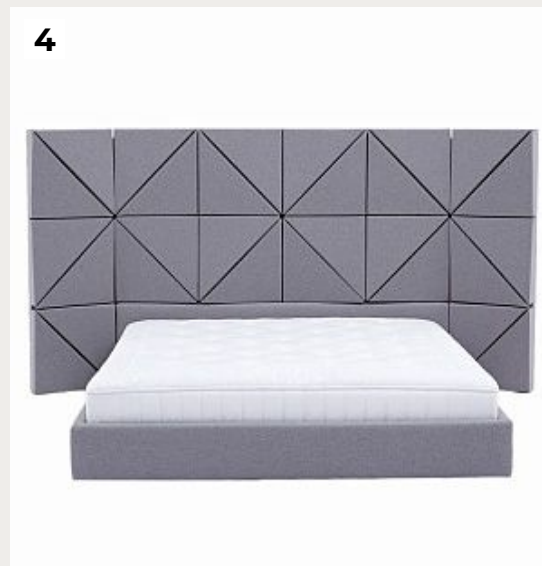

1.

**Кровать двуспальная 160x200
серо-бежевая Shining Modern**

Код: DG-RF-F-BD009-160-Cab-6

[Открыть на сайте](#)

2.

**Кровать односпальная 90x200 см
Twin Platform розовая**

Код: DG-KDS-F15

[Открыть на сайте](#)

3.

**Кровать односпальная с мягким
изголовьем 90x200 см молочная
Sweet Dreams**

Код: DG-RF-F-BD005-90-Cab-1

[Открыть на сайте](#)

4.

**Кровать двуспальная 180x200 см
фиолетовая Floe Comforty**

Код: DG-RF-F-BD161-180

[Открыть на сайте](#)