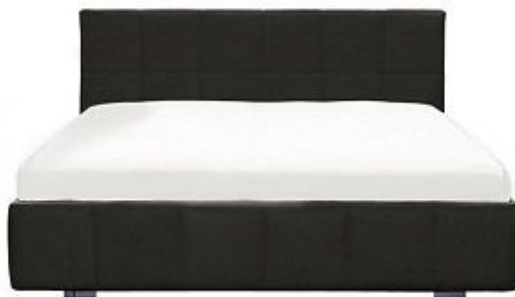

Код: DG-RF-F-BD004-140-Cab-10

[Открыть на сайте](#)

256.

**Кровать односпальная 90x200 см  
Button Tufted Flannelette Blue  
голубая**

Код: DG-KDS-F36

257

258

257.