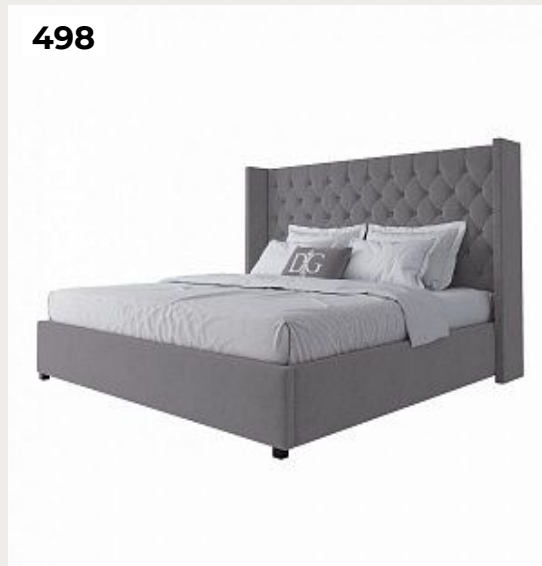

Код: DG-RF-F-BD88-160

[Открыть на сайте](#)

496.

Кровать односпальная с мягким изголовьем 90x200 см бежевая Bubble

Код: DG-RF-F-BD151-90

[Открыть на сайте](#)

497.

**Кровать двуспальная 160x200
белая с каретной стяжкой
Achromatic**