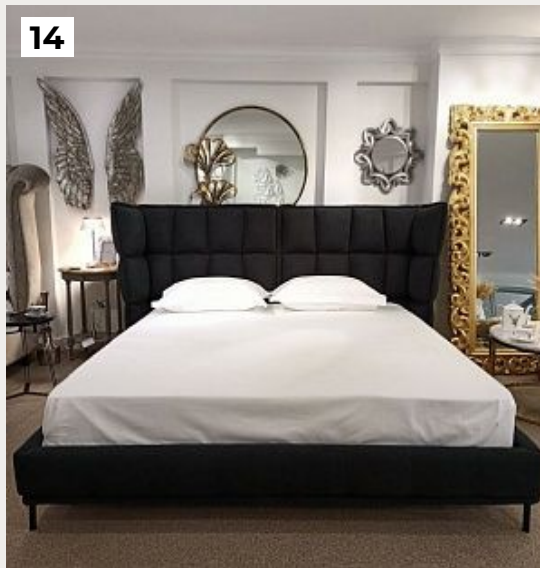

13

14

15

16

13.

Двуспальная кровать Misty by Ditre Italia

Код: misty-MD001

[Открыть на сайте](#)

14.

Кровать Husk двуспальная 180x200 см черная

Код: DG-RF-F-BD155-180-SORO100

[Открыть на сайте](#)

15.

Кушетка черная кожаная с валиками

Код: DG-F-KSH305BLL

[Открыть на сайте](#)

16.

Кушетка черная кожаная LC4

Код: DG-F-KSH306BLL

[Открыть на сайте](#)