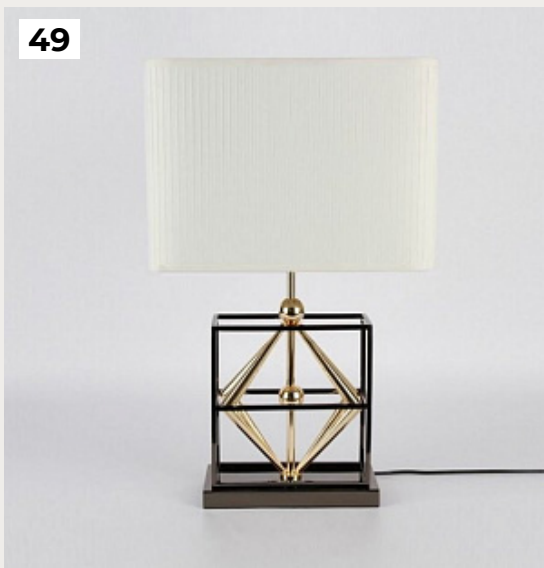

49

50

49.

Rombo by Romatti

Код: H 0580

[Открыть на сайте](#)

50.

Настольный светильник I.Sono by Vibia

Код: 0700-03

[Открыть на сайте](#)

51.

MILANO by Romi Amsterdam

Код: ON115

[Открыть на сайте](#)

52.

Настольный светильник GELATI by Romatti

Код: ARM247-00-G

[Открыть на сайте](#)

51

52