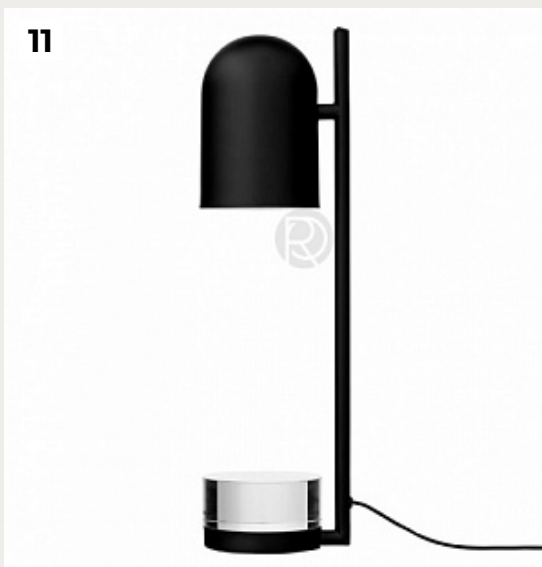

[Открыть на сайте](#)

7

8

8.

**REVOLVE by Romatti**

Код: N597 (3 варианта)

[Открыть на сайте](#)

9.