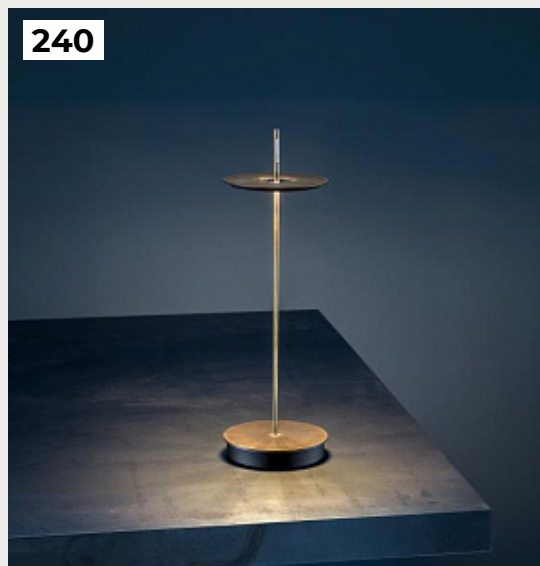

239.

CRISTI by Romatti

Код: N14103571

[Открыть на сайте](#)

240.

GIULIETTA by Catellani & Smith Lights

Код: ON5326 (2 варианта)

[Открыть на сайте](#)