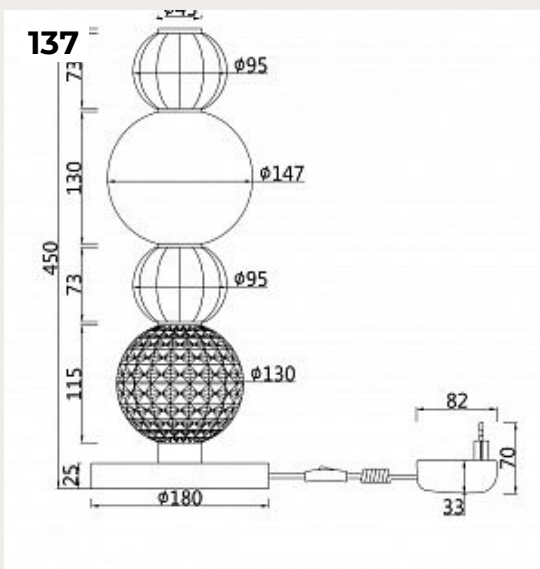

138

137.

Настольный светильник OLAS by Romatti

Код: MOD301TL-L18CH3K

[Открыть на сайте](#)

138.

Настольная лампа 733842 YEP by Halo Design

Код: 733842

[Открыть на сайте](#)

139.

Настольная лампа 733675 SCANDINAVIA by Halo Design

Код: 733675

[Открыть на сайте](#)

140.

Настольный светильник LORON by Romatti

Код: MOD088TL-01BS

[Открыть на сайте](#)

139

140