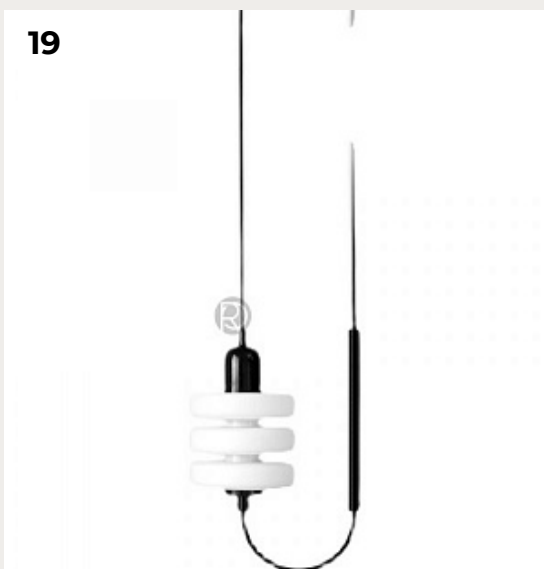

17.

Spiazzo by Romatti

Код: G2248 (4 варианта)

[Открыть на сайте](#)

18.

TEMPER by Romatti

Код: PD347 (3 варианта)

[Открыть на сайте](#)

19.

SCANDI MINIMALIST by Romatti

Код: PD1442

[Открыть на сайте](#)

20.

TUSCANY by Romatti

Код: PD1655 (2 варианта)

[Открыть на сайте](#)