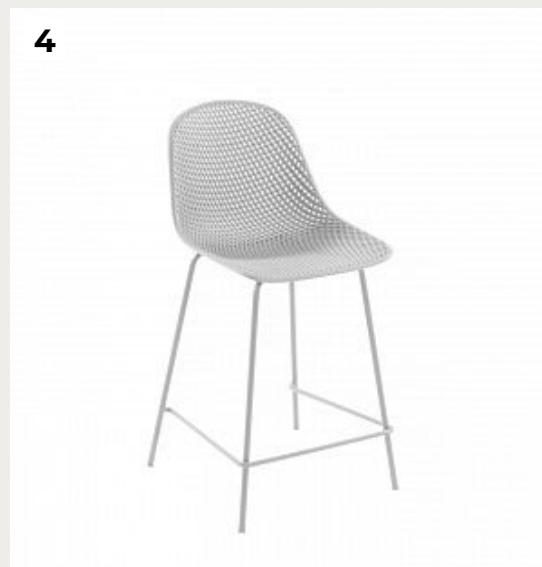

РОМАТТИ

ДИЗАЙНЕРСКИЕ ПОЛУБАРНЫЕ СТУЛЬЯ

2024

1.

Полубарный стул CS788-TAB /4044

Код: 069995

[Открыть на сайте](#)

2.

Полубарный стул Mahalia темно-серый

Код: 084361

[Открыть на сайте](#)

3.

Полубарный стул CS788-TAB /4044 CS788

Код: 069995

[Открыть на сайте](#)

4.

Полубарный стул Quinby белый

Код: 077969

[Открыть на сайте](#)

5

6

5.

Полубарный стул Quinby серый

Код: 077967

[Открыть на сайте](#)

8.

**Полубарный стул Zunilda из
черной синели и стали с матовой
черной отделкой, высота
сиденья 65 см. Zunilda**

Код: 166655

[Открыть на сайте](#)

7

8