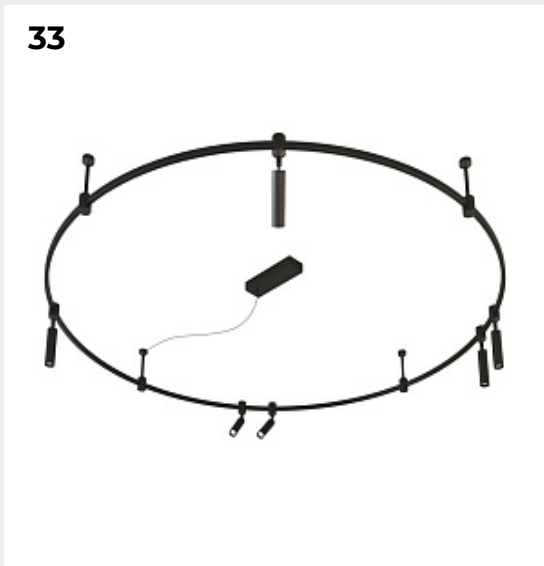

33.

34.

33.

WULLA by Romatti

Код: YM-Y011

[Открыть на сайте](#)

34.

Люстра VALILE by Romatti

Код: SLE6005-402-05

[Открыть на сайте](#)

35.

**LUCENERA by Catellani & Smith
Lights**

Код: OPT5156 (2 варианта)

[Открыть на сайте](#)

36.

HITTER by Romatti

Код: AFC17 (4 варианта)

[Открыть на сайте](#)

35.

36.