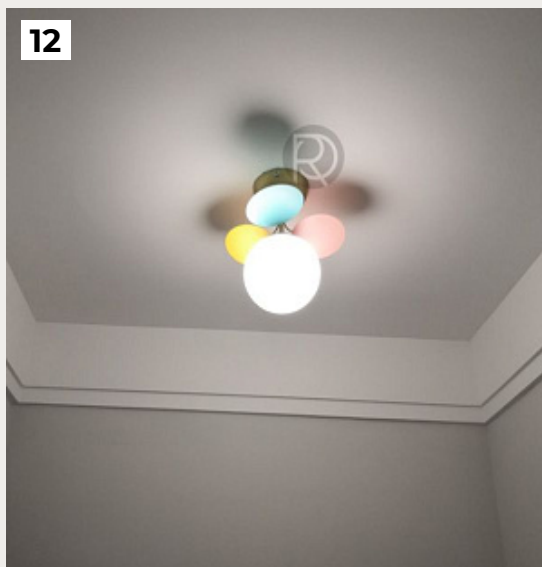

12.

**BUNT by Romatti**

Код: PT5116 (2 варианта)

[Открыть на сайте](#)

11

12

13

14