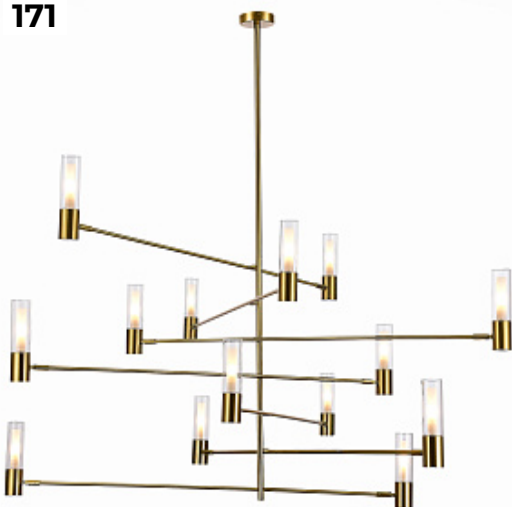

Код: SLE1138-102-10

[Открыть на сайте](#)

166.

**LUCENERA by Catellani & Smith
Lights**

Код: OPT5156 (2 варианта)

[Открыть на сайте](#)

167.

Люстра VICNO by Romatti

171.

Люстра VITORA by Romatti

Код: SL1239.303.14

[Открыть на сайте](#)

172.

Люстра PALOLO by Romatti

Код: SLE155412-08

[Открыть на сайте](#)

171

172

173

174

173.

Люстра VELISO by Romatti

Код: SLE1099-312-06

[Открыть на сайте](#)