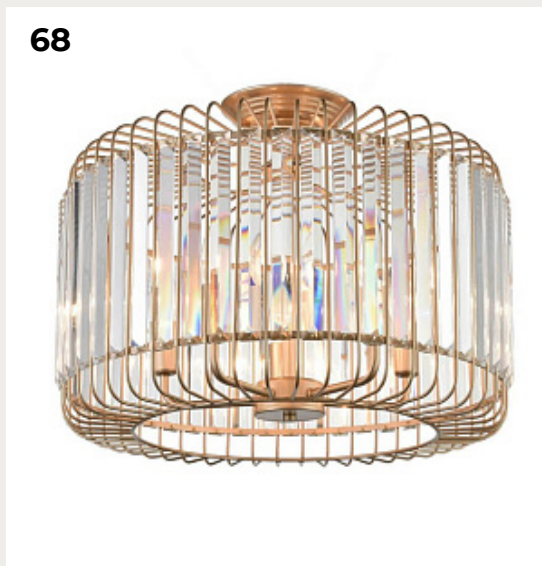

68.

Люстра Angelica by Vele Luce

Код: VL3044L05

[Открыть на сайте](#)

67

68

69

70