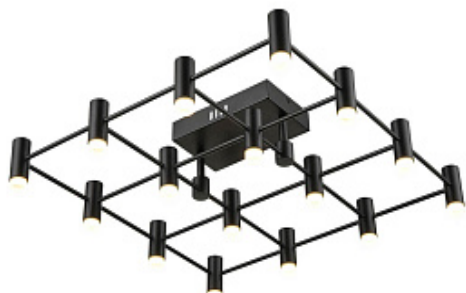

Люстра RAZUE by Romatti

Код: SLE109402-08

[Открыть на сайте](#)

95