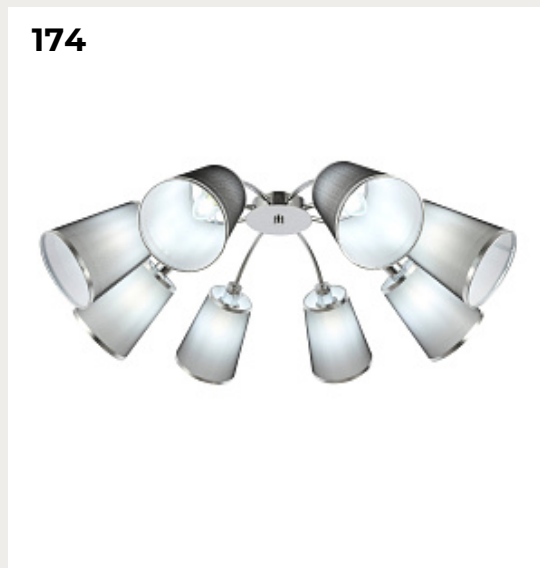

173

174

173.

Люстра VELISO by Romatti

Код: SLE1099-312-06

[Открыть на сайте](#)

174.

**Потолочный светильник MALEE
by Romatti**

Код: SLE103002-08

[Открыть на сайте](#)