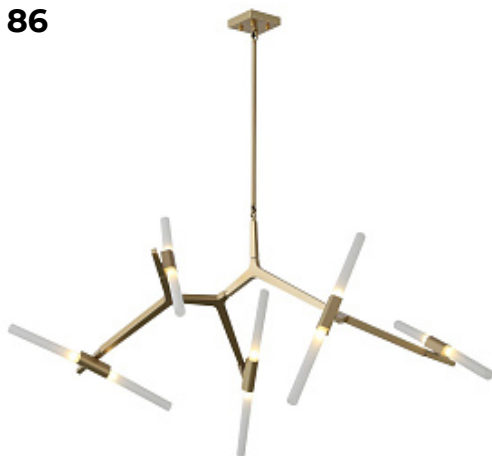

82.

**Потолочный светильник Futuro
by Vele Luce**

Код: VL7224L21

[Открыть на сайте](#)

83.

Люстра SESTA by Romatti

Код: SLE103602-05

[Открыть на сайте](#)

84.

Люстра GENLOA by Romatti

Код: SLE155502-06

[Открыть на сайте](#)

83

84

85

86