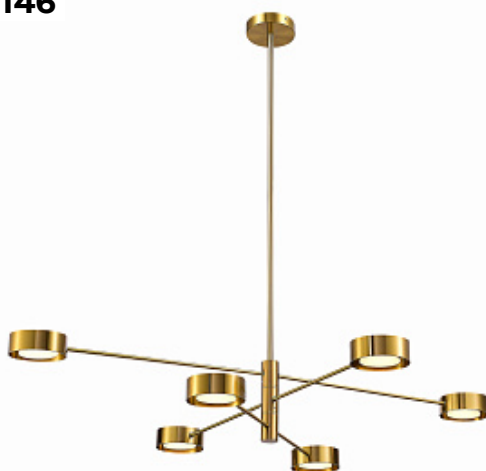

144.

DISCO LED by Catellani & Smith Lights

Код: OPT5155 (4 варианта)

[Открыть на сайте](#)

143

144

145

146