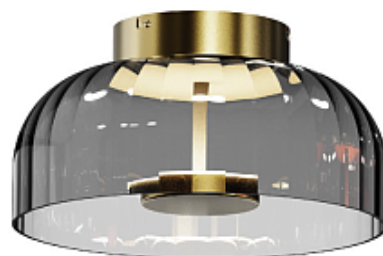

52.

ZILLA by Romatti

Код: MC1992 (2 варианта)

[Открыть на сайте](#)

51.

52.

53.

GRAZIA ITALIANO by Romatti