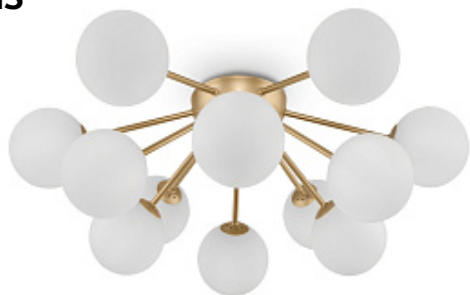

RIAD by Mullan Lighting

Код: ОРП75 (9 вариантов)

[Открыть на сайте](#)

15