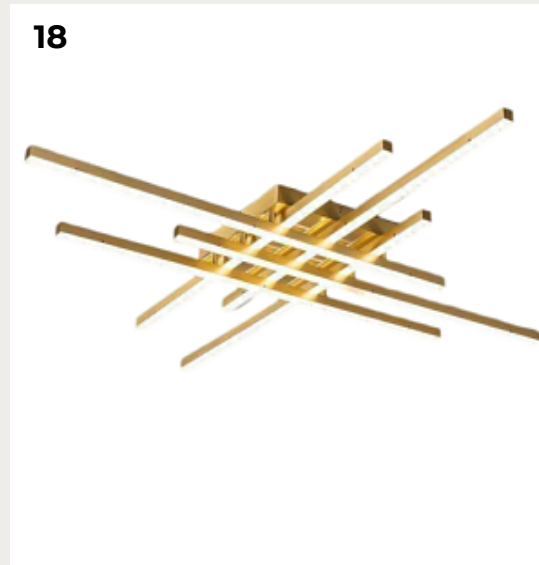

17.

Накладной светильник DROPLET by Artemide

Код: 1474110A (2 варианта)

[Открыть на сайте](#)

18.

DIASSARE by Romatti

Код: 85058 (4 варианта)

[Открыть на сайте](#)

19.

Потолочный светильник PLANTEM by Romatti

Код: 4005/02/01C

[Открыть на сайте](#)

20.

Накладной светильник DROPLET MINI by Artemide

Код: 1471110A (2 варианта)

[Открыть на сайте](#)