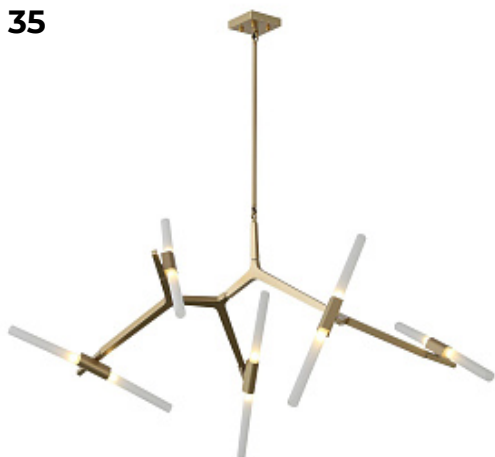

35.

**Люстра ENICITA by Romatti**

Код: SL947.202.10

[Открыть на сайте](#)

36.

**Потолочный светильник VEZOLI by Romatti**

Код: SL1207.402.10

[Открыть на сайте](#)

35

36

37

38

39

40

37.

**Потолочный светильник DRIGO  
by Romatti**