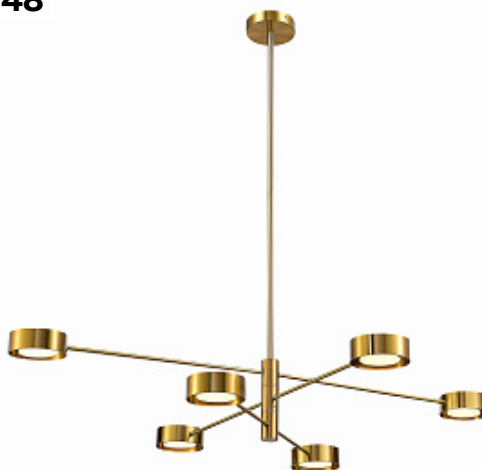

46.

**STILO by Romatti**

Код: LX230217 (4 варианта)

[Открыть на сайте](#)

47.

**Накладной светильник DROPLET by Artemide**

Код: 1398010A

[Открыть на сайте](#)

48.

**Люстра VICNO by Romatti**

Код: SL6504.302.06

[Открыть на сайте](#)

47

48

49.

50.