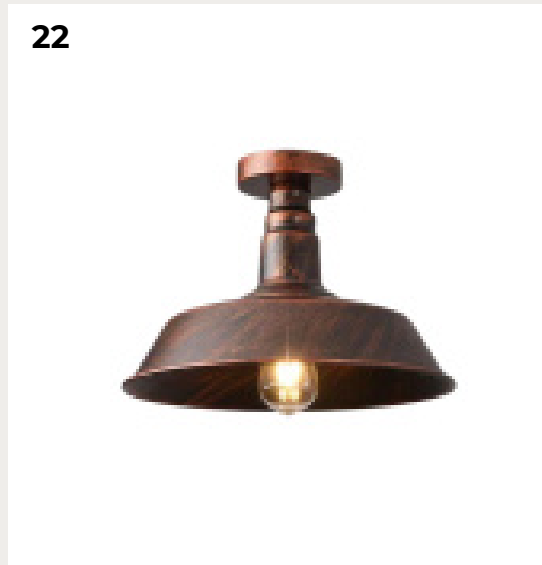

21.

Barrel by Romatti

Код: 0247

[Открыть на сайте](#)

22.

DOLCE by Romatti

Код: 0219 (8 вариантов)

[Открыть на сайте](#)

23.

PASHA by Mullan Lighting

Код: ОРП23

[Открыть на сайте](#)

24.

Andria by Romatti

Код: LC-258 (3 варианта)

[Открыть на сайте](#)