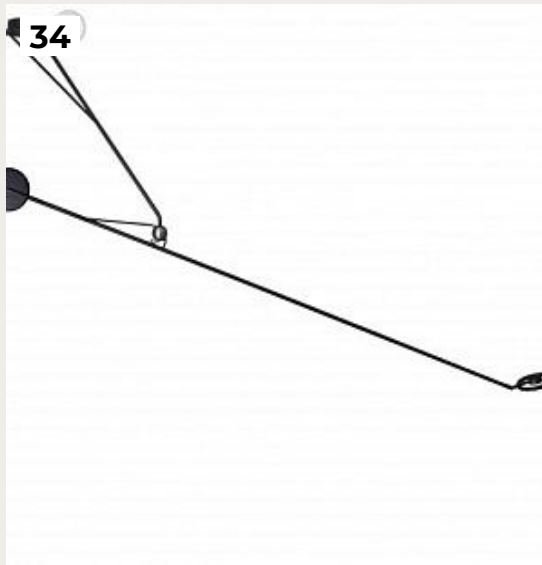

33

34

35

36

33.

KWAGA by Mullan Lighting

Код: OPT281 (2 варианта)

[Открыть на сайте](#)

34.

AARO by DCW Editions

Код: OPT125

[Открыть на сайте](#)

35.

TALISE by Mullan Lighting

Код: OPT213

[Открыть на сайте](#)

36.

Grand Glass by Romatti

Код: G -188

[Открыть на сайте](#)