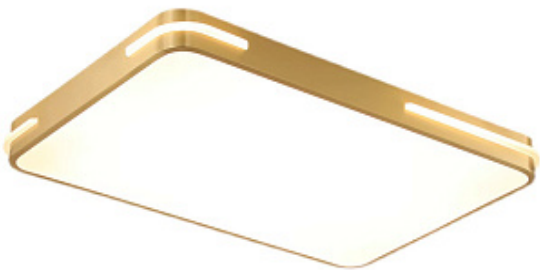

33

34

35

36

33.

INESS RECT by Romatti

Код: TH6002 (3 варианта)

[Открыть на сайте](#)

34.

JASSEY RECT by Romatti

Код: TH6001R (3 варианта)

[Открыть на сайте](#)

35.

CENTERE by Romatti

Код: TH6103 (2 варианта)

[Открыть на сайте](#)

36.

**Светильник потолочный Tecto AR
111 white 63274**

Код: 63274

[Открыть на сайте](#)