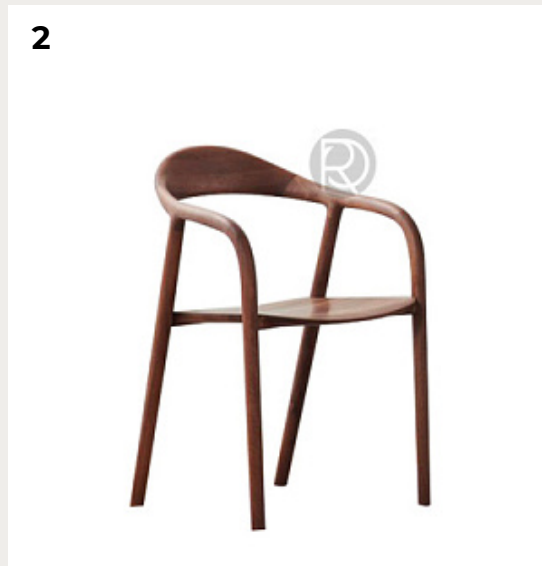

1.

DSW by Romatti

Код: ST155 (21 вариант)

[Открыть на сайте](#)

2.

MADEIRA by Romatti

Код: ST5212 (4 варианта)

[Открыть на сайте](#)

3.

Стул полубарный Turin пудровый с золотыми ножками

Код: FR 0163

[Открыть на сайте](#)

4.

ESTOFAMENTO by Romatti

Код: ST5213 (2 варианта)

[Открыть на сайте](#)