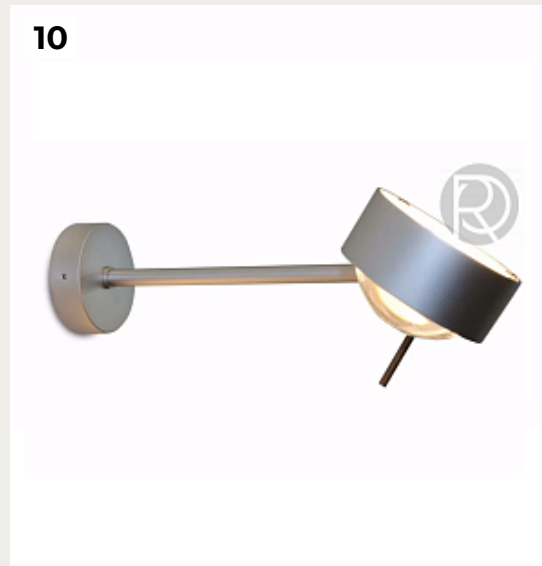

[Открыть на сайте](#)

7

8

8.

PUK MAXX ONE by TOP LIGHT

Код: OPT5176

[Открыть на сайте](#)

9.