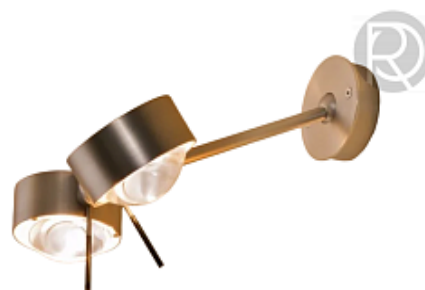

13

14

13.

PUK SYSTEM VERTICAL by TOP LIGHT

Код: OPD5442

[Открыть на сайте](#)

14.

PUK LINE by TOP LIGHT

Код: OL5492 (6 вариантов)

[Открыть на сайте](#)

15.

PUK SYSTEM by TOP LIGHT

Код: OSP5124 (6 вариантов)

[Открыть на сайте](#)

16.

PUK WING TWIN by TOP LIGHT

Код: OW5414 (2 варианта)

[Открыть на сайте](#)

15

16