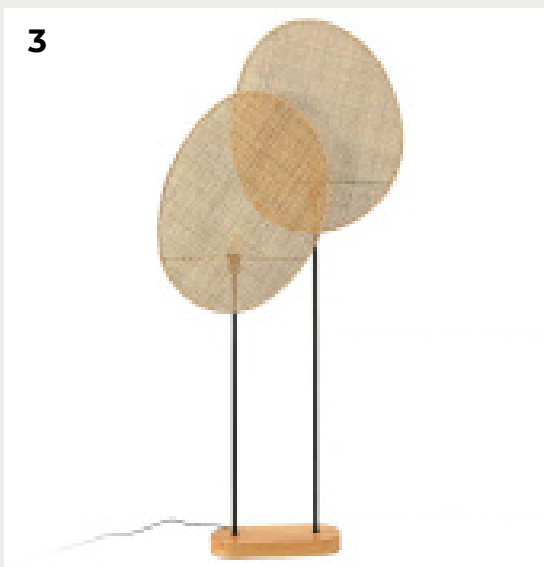

РОМАТИ

ДИЗАЙНЕРСКИЕ ТОРШЕРЫ В СТИЛЕ КАНТРИ

1.

LANCOU by Romatti

Код: T5126 (10 вариантов)

[Открыть на сайте](#)

2.

NEPTUS by Romatti

Код: П4128 (13 вариантов)

[Открыть на сайте](#)

3.

BARTENA by Romatti

Код: П4121

[Открыть на сайте](#)