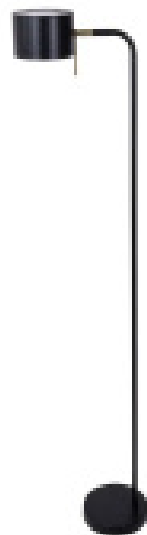

РОМАТИ

ДИЗАЙНЕРСКИЕ ТОРШЕРЫ В СТИЛЕ ХАЙ ТЕК

1.

CAVALLETO by Romatti

Код: T185 (3 варианта)

[Открыть на сайте](#)

2.

COMIS by Romatti

10.

MERIDIAN by Romatti

Код: 9194F

[Открыть на сайте](#)

11.

JORNED by Romatti

Код: T16734

[Открыть на сайте](#)

12.

HIX by Romatti

Код: T16733

[Открыть на сайте](#)

11

12

13

13.

HAIMERZ by Romatti

Код: T16188

[Открыть на сайте](#)