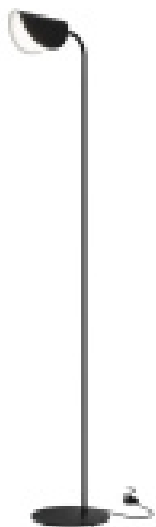

РОМАТИ

ДИЗАЙНЕРСКИЕ ТОРШЕРЫ В СТИЛЕ ХАЙ ТЕК

1.

CAVALLETO by Romatti

Код: T185 (3 варианта)

[Открыть на сайте](#)

2.

COMIS by Romatti

Код: ML3011B (3 варианта)

[Открыть на сайте](#)

9

10

9.

ERYN by Romatti

Код: 9193F

[Открыть на сайте](#)

10.

MERIDIAN by Romatti

Код: 9194F

[Открыть на сайте](#)

11.

JORNED by Romatti

Код: T16734

[Открыть на сайте](#)

12.

HIX by Romatti

Код: T16733

[Открыть на сайте](#)

11

12

13

13.