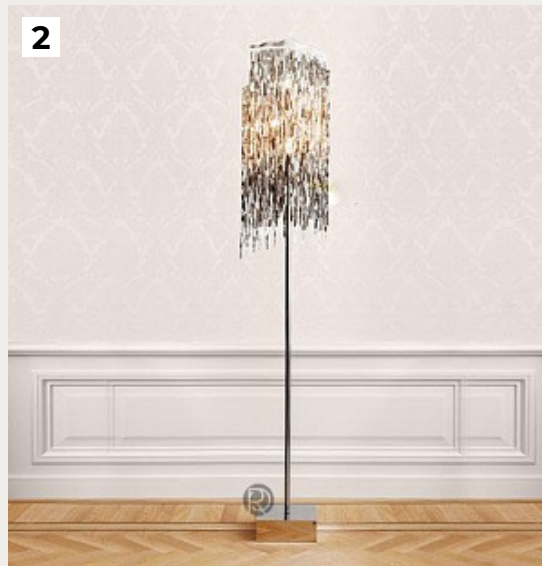

1.

SUPERLUNA by Romatti

Код: П16747 (2 варианта)

[Открыть на сайте](#)

2.

PINCHANDEN by Romatti

Код: П1628

[Открыть на сайте](#)

3.

Торшер 107701 BARONI by Halo Design

Код: 107701

[Открыть на сайте](#)

4.

Торшер 734221 DC by Halo Design

Код: 734221

[Открыть на сайте](#)