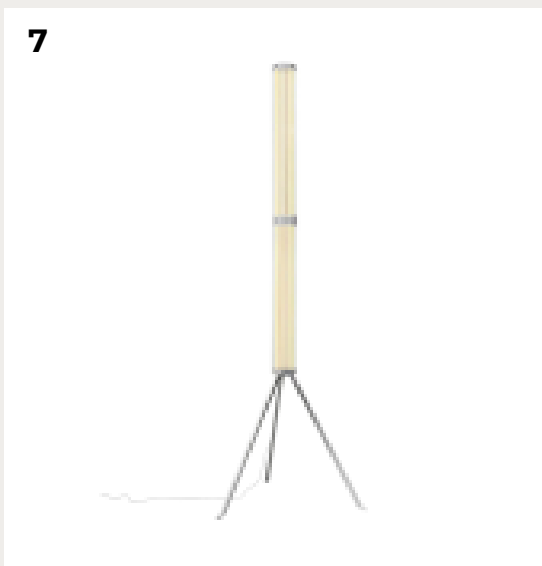

5.

Торшер 735044 OSLO by Halo Design

Код: 735044

[Открыть на сайте](#)

6.

PLAT by Romatti

Код: П16187

[Открыть на сайте](#)

7.

SUPERAWE by Romatti

Код: П16192

[Открыть на сайте](#)

8.

HELIX by Romatti

Код: П16193

[Открыть на сайте](#)