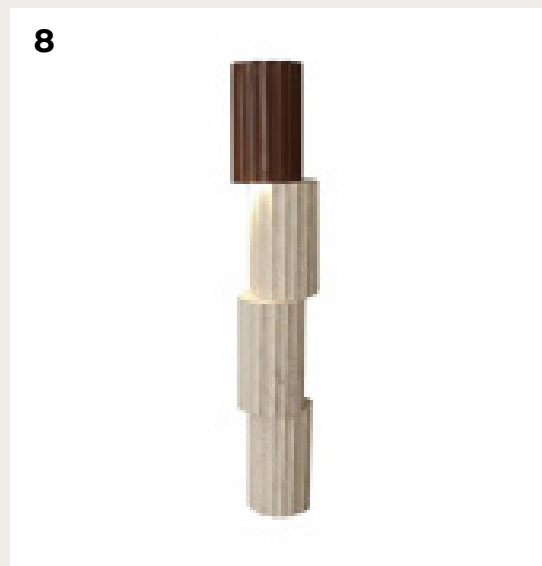

5.

Торшер 735044 OSLO by Halo Design

Код: 735044

[Открыть на сайте](#)

6.

PLAT by Romatti

Код: П16187

[Открыть на сайте](#)

7.

SUPERAWE by Romatti

Код: П16192

[Открыть на сайте](#)

8.

HELIX by Romatti

Код: П16193

[Открыть на сайте](#)