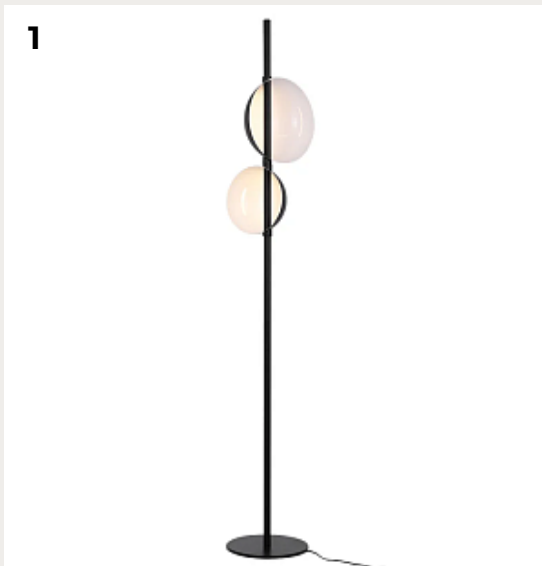

1.

SUPERLUNA by Romatti

Код: П16747 (2 варианта)

[Открыть на сайте](#)

2.

PINCHANDEN by Romatti

Код: П1628

[Открыть на сайте](#)

3.

Торшер 107701 BARONI by Halo Design

Код: 107701

[Открыть на сайте](#)

4.

Торшер 734221 DC by Halo Design

Код: 734221

[Открыть на сайте](#)