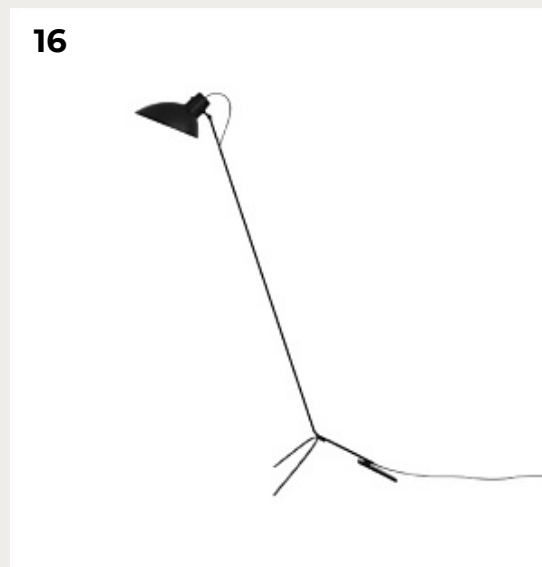

13.

**ETTORINO by Catellani & Smith
Lights**

Код: OT5221 (6 вариантов)

[Открыть на сайте](#)

14.

SURRENDER by Romatti

Код: T16115

[Открыть на сайте](#)

15.

PARLAM by Romatti

Код: 10217F (2 варианта)

[Открыть на сайте](#)

16.

POSTELA by Romatti

Код: 88030F

[Открыть на сайте](#)