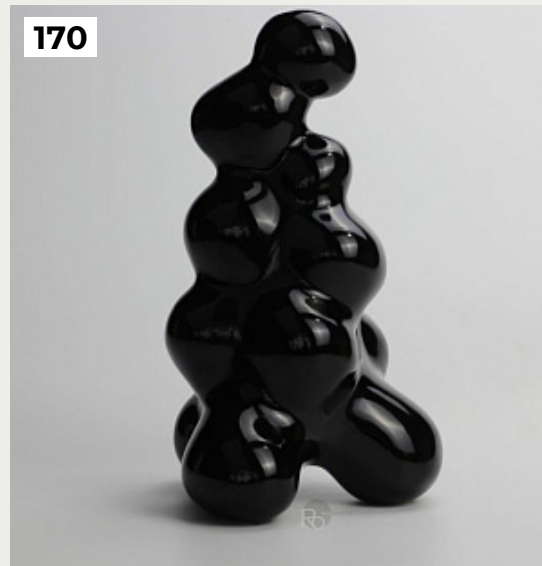

169.

Charente by Romatti

Код: P44

[Открыть на сайте](#)

170.

Jiteldy by Romatti

Код: BS-398

[Открыть на сайте](#)

171.

CONCHA by Romatti

Код: DD186

[Открыть на сайте](#)

172.

IRON MAN by Romatti

Код: DD672

[Открыть на сайте](#)