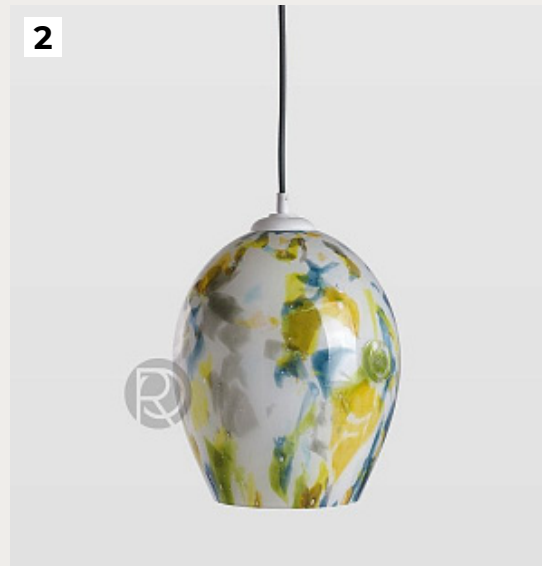

ROMAŁTŃ

ДИЗАЙНЕРСКИЕ СВЕТИЛЬНИКИ GIE EL ИЗ ПОЛЬШИ

2025

1.

MEDUSE by Gie EI

Код: OPD175 (9 вариантов)

[Открыть на сайте](#)

2.