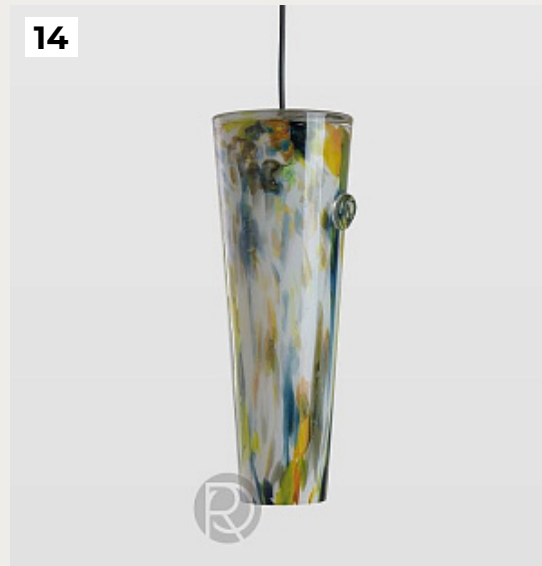

13.

DROP by Gie Ei

Код: OPD324 (3 варианта)

[Открыть на сайте](#)

14.

VOLCANO by Gie Ei

Код: OPD328 (4 варианта)

[Открыть на сайте](#)

15.

BIRD by Gie Ei

Код: OPD311 (8 вариантов)

[Открыть на сайте](#)

16.

STAR by Gie Ei

Код: OPD158 (10 вариантов)

[Открыть на сайте](#)