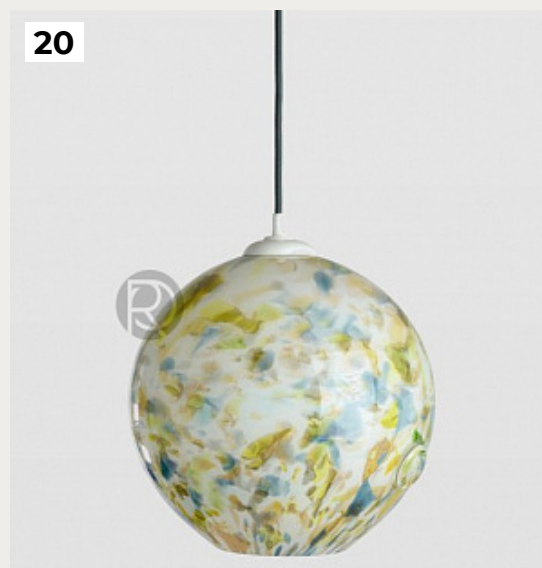

17.

LAVA by Gie EI

Код: OPD327 (4 варианта)

[Открыть на сайте](#)

18.

NEO by Gie EI

Код: OPD155 (12 вариантов)

[Открыть на сайте](#)

19.

DUO BIRD by Gie EI

Код: OPD361 (7 вариантов)

[Открыть на сайте](#)

20.

GALAXY by Gie EI

Код: OPD248 (4 варианта)

[Открыть на сайте](#)