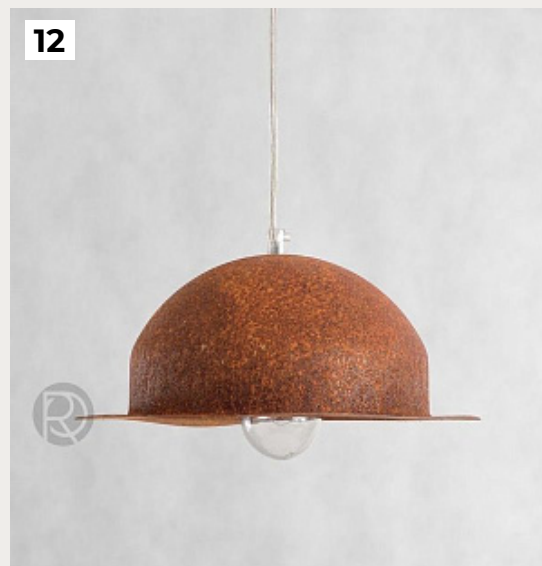

9.

SHINGLE by Gie Ei

Код: OPD725 (3 варианта)

[Открыть на сайте](#)

10.

CLOUD by Gie Ei

Код: OPD625 (3 варианта)

[Открыть на сайте](#)

11.

PIANO by Gie Ei

Код: OPD157 (4 варианта)

[Открыть на сайте](#)

12.

HAT by Gie Ei

Код: OPD149 (3 варианта)

[Открыть на сайте](#)