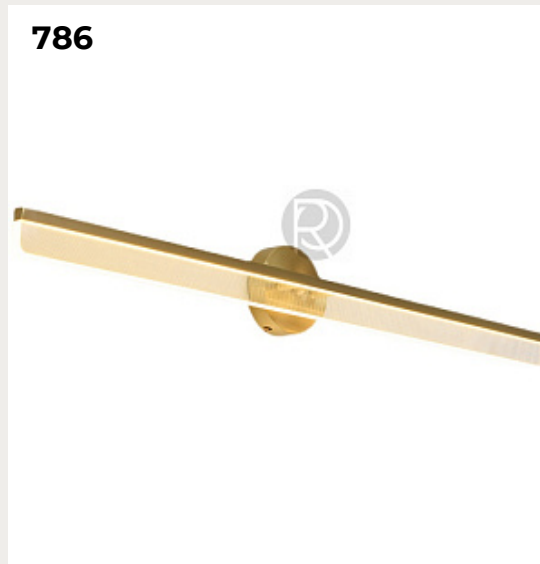

[Открыть на сайте](#)

783

784

785.

**Настенный светильник (Бра)
LORANSO by Romatti**

Код: 2156/05/03W

[Открыть на сайте](#)

786.