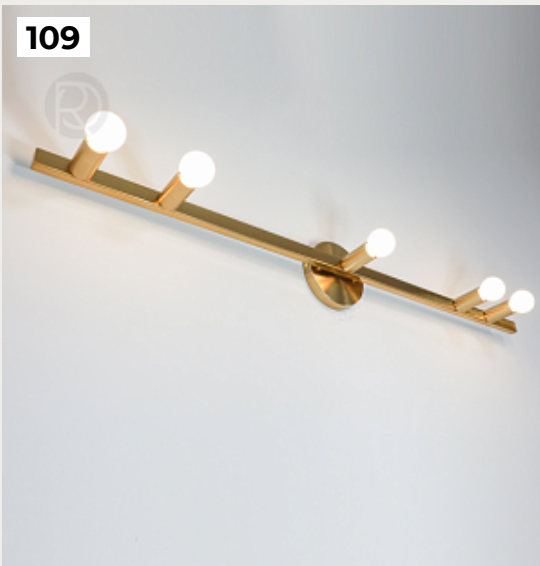

109.

SLOWET by Romatti

Код: W854 (15 вариантов)

[Открыть на сайте](#)

110.

CAIRO by Mullan Lighting

Код: OW494 (4 варианта)

[Открыть на сайте](#)

111.

ODE by Romatti

Код: W78 (3 варианта)

[Открыть на сайте](#)

112.

Tavolgi by Romatti

Код: BS-29 (8 вариантов)

[Открыть на сайте](#)