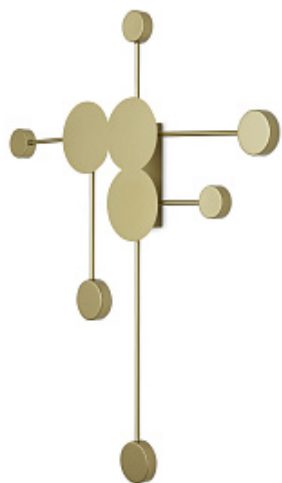

Настенный светильник (бра)

Connect Modern

Код: MOD356WL-L4BS3K

[Открыть на сайте](#)

972.

Настенный светильник (бра)

Light stick Modern

Код: MOD237WL-L6BS3K

[Открыть на сайте](#)

971

972

973

974

973.

**Настенный светильник (бра)
Wonder Modern**

Код: FR5440WL-L18G