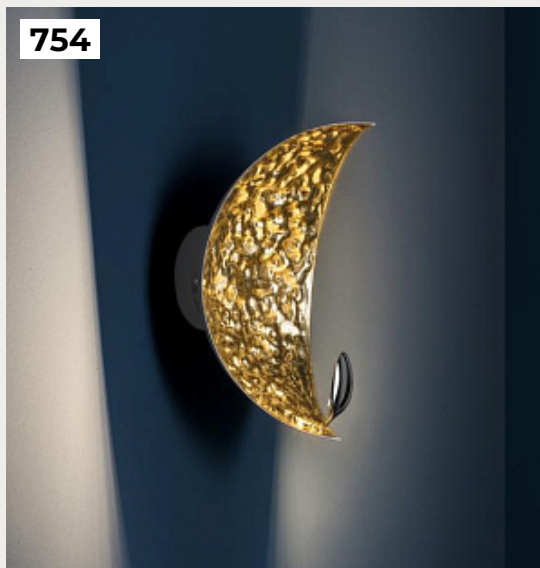

753

754

755

756

753.

POLARY by Romatti

Код: LB230328 (5 вариантов)

[Открыть на сайте](#)

754.

**STCHU-MOON by Catellani & Smith
Lights**

Код: OW5284 (3 варианта)

[Открыть на сайте](#)

755.

PRESCOTT by Arteriors

Код: OW5379

[Открыть на сайте](#)

756.

DAURADA by Romatti

Код: W5164

[Открыть на сайте](#)