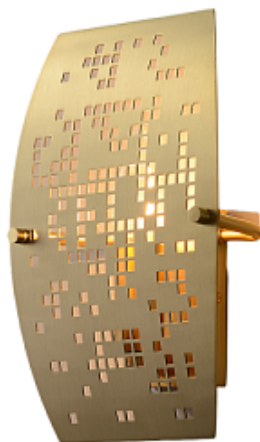

905

906

905.

TESERT by Romatti

Код: TH5025 (2 варианта)

[Открыть на сайте](#)

906.

DORDY by Romatti

Код: 8128-D

[Открыть на сайте](#)

907.

Настенный светильник (бра) Rim Modern

Код: MOD058WL-L35B3K

[Открыть на сайте](#)

908.

BAUDI by Romatti

Код: W1030074

[Открыть на сайте](#)

907

908