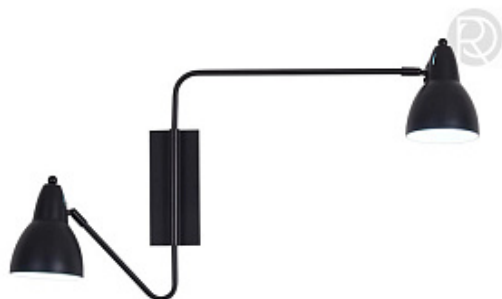

[Открыть на сайте](#)

808.

MARIN by Romatti

Код: LB230207-1

[Открыть на сайте](#)

807

808

809