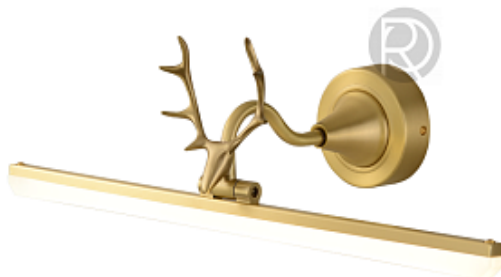

[Открыть на сайте](#)

691

692

693

694

693.

JORNER by Romatti

Код: W5218 (8 вариантов)