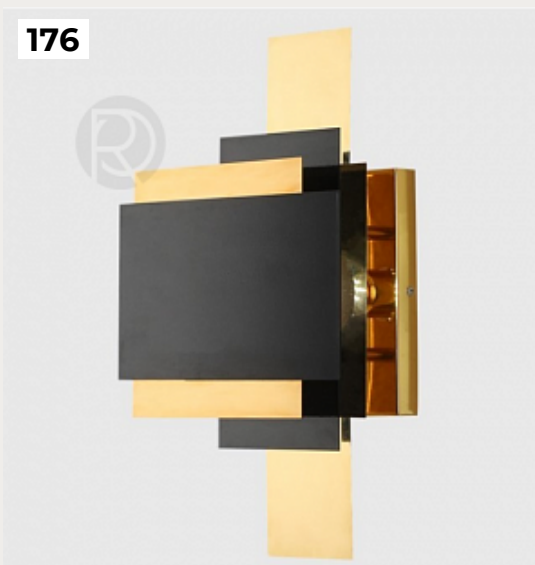

173

174

173.

SAN JOSE by Mullan Lighting

Код: OW411 (2 варианта)

[Открыть на сайте](#)

174.

INMAN by Romatti

Код: W2239 (2 варианта)

[Открыть на сайте](#)

175.

KAMINA by Mullan Lighting

Код: OW439 (2 варианта)

[Открыть на сайте](#)

176.

FO TAN by Romatti

Код: W3188

[Открыть на сайте](#)

175

176