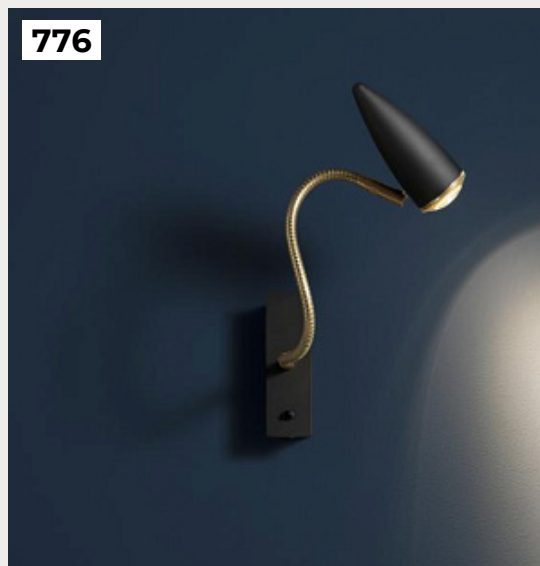

773

774

773.

LARDER by Romatti

Код: W984

[Открыть на сайте](#)

774.

PANULAT by Romatti

Код: W5332

[Открыть на сайте](#)

775.

**Настенный светильник (бра)
Rotta Modern**

Код: MOD413WL-L6G3K

[Открыть на сайте](#)

776.

**CICLOITALIA FLEX by Catellani &
Smith Lights**

Код: OW5288 (4 варианта)

[Открыть на сайте](#)

775

776