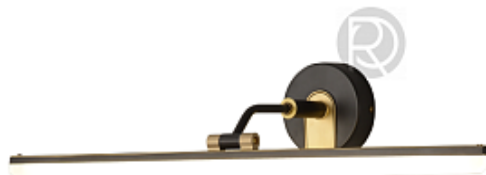

745

746

747

748

745.

ANTIGIUTAT by Romatti

Код: W5178 (10 вариантов)

[Открыть на сайте](#)

746.

VECCIA by Romatti

Код: W5195 (6 вариантов)

[Открыть на сайте](#)

747.

**Настенный светильник (бра)
Rotta Modern**

Код: MOD413WL-L8G3K

[Открыть на сайте](#)

748.

PALMS by Romatti

Код: W5174 (2 варианта)

[Открыть на сайте](#)