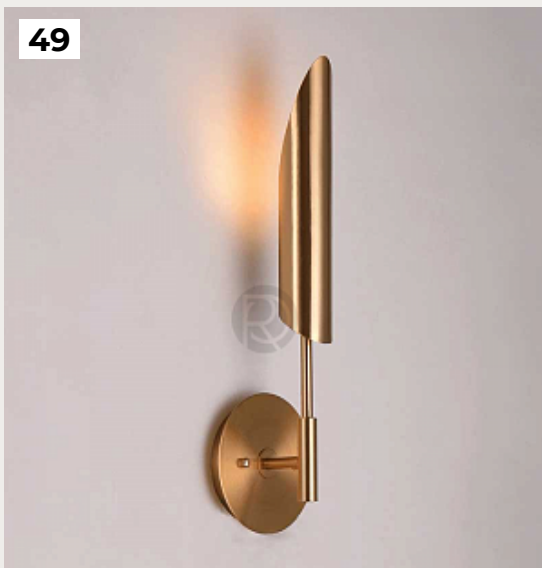

Loft 0902 by Romatti

Код: 1444

[Открыть на сайте](#)

48.

ANNET by Romatti

Код: W194 (8 вариантов)

[Открыть на сайте](#)

49.