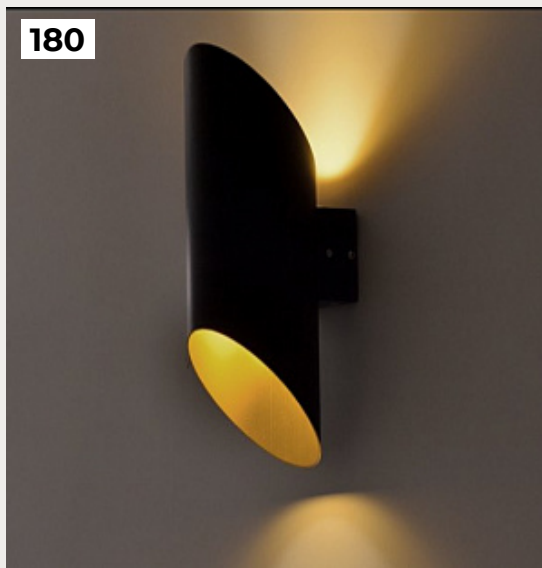

[Открыть на сайте](#)

180.

Pipe Light by Romatti

Код: PD1351

[Открыть на сайте](#)

179

180

181