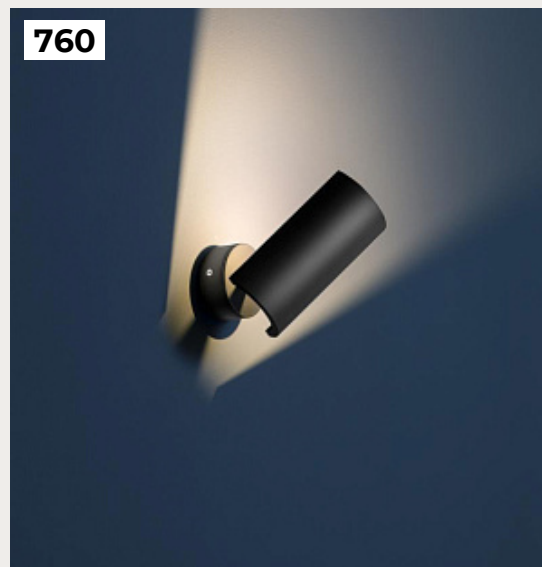

757.

FULL MOON by Catellani & Smith Lights

Код: OW5286 (9 вариантов)

[Открыть на сайте](#)

758.

LOTTA by Romatti

Код: W5196 (3 варианта)

[Открыть на сайте](#)

759.

FOWERPOT by Romatti

Код: M1330007001

[Открыть на сайте](#)

760.

UW by Catellani & Smith Lights

Код: OW5282 (2 варианта)

[Открыть на сайте](#)