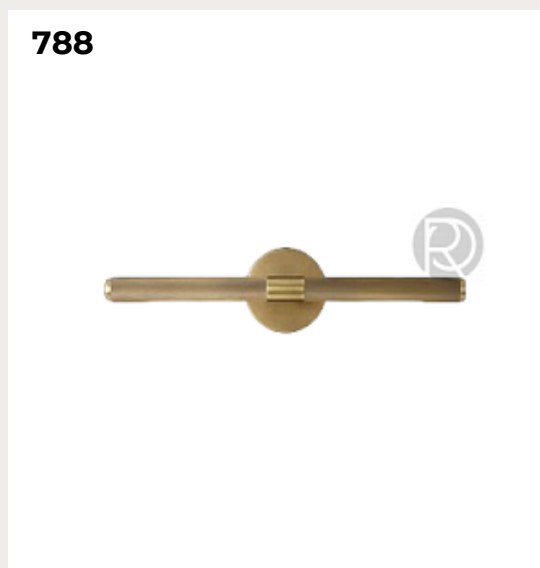

[Открыть на сайте](#)

783

784

785.

**Настенный светильник (Бра)
LORANSO by Romatti**

Код: 2156/05/03W

[Открыть на сайте](#)

786.