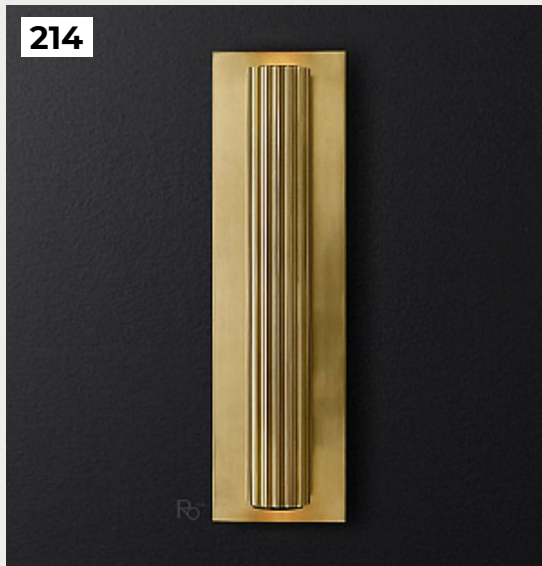

213

214

213.

ANGEL WING by Romatti

Код: W758

[Открыть на сайте](#)

214.

Calore by Romatti

Код: BS-679

[Открыть на сайте](#)

215.

Vols by Romatti

Код: GL-380-5

[Открыть на сайте](#)

216.

ERGO MARINE by Mullan Lighting

Код: OW451 (2 варианта)

[Открыть на сайте](#)

215

216