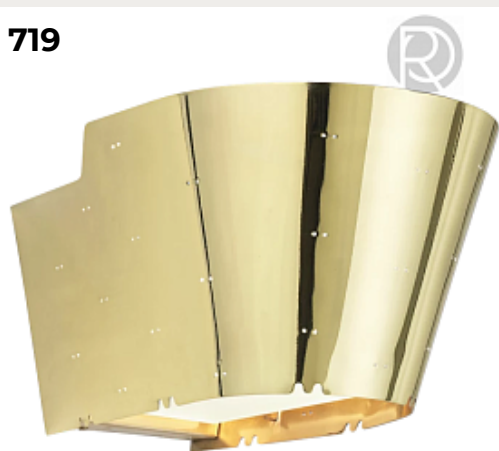

LINIOWY by Romatti

Код: W5184 (4 варианта)

[Открыть на сайте](#)

717

718

719

720

717.