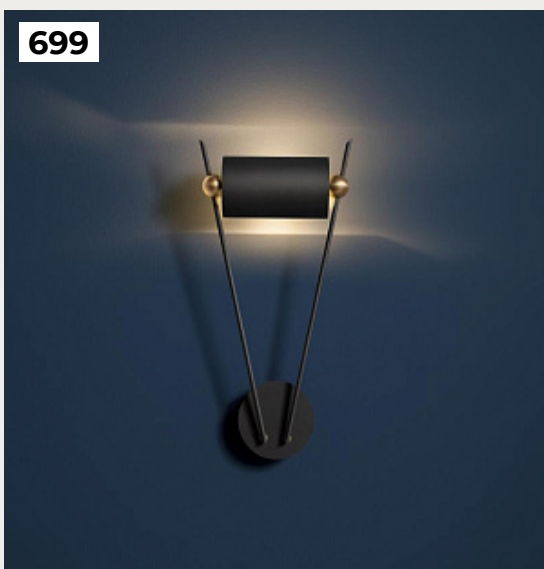

MANNEE by Romatti

Код: TH5080 (10 вариантов)

[Открыть на сайте](#)

699