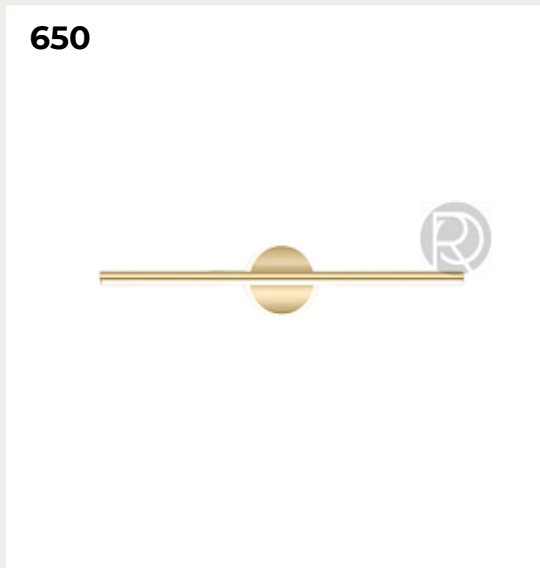

648.

NORDPLAST by Romatti

Код: W5118

[Открыть на сайте](#)

647

648

649

650