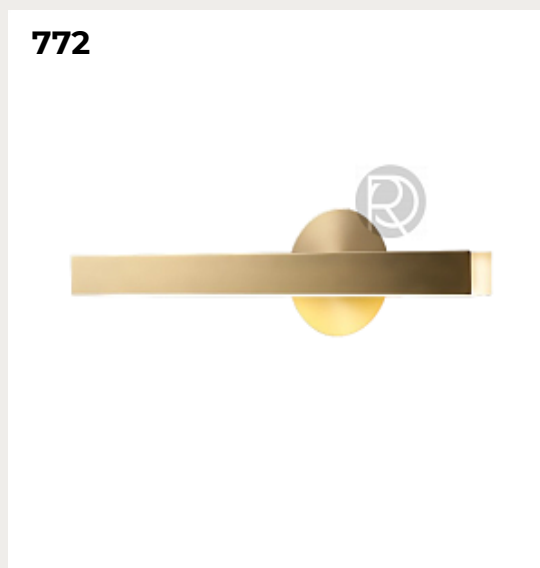

769.

CONO by Catellani & Smith Lights

Код: OW5297

[Открыть на сайте](#)

770.

KAFER by Romatti

Код: W11162 (3 варианта)

[Открыть на сайте](#)

771.

LLAUTO by Romatti

Код: W5176 (6 вариантов)

[Открыть на сайте](#)

772.

NARZUTA by Romatti

Код: W5188

[Открыть на сайте](#)