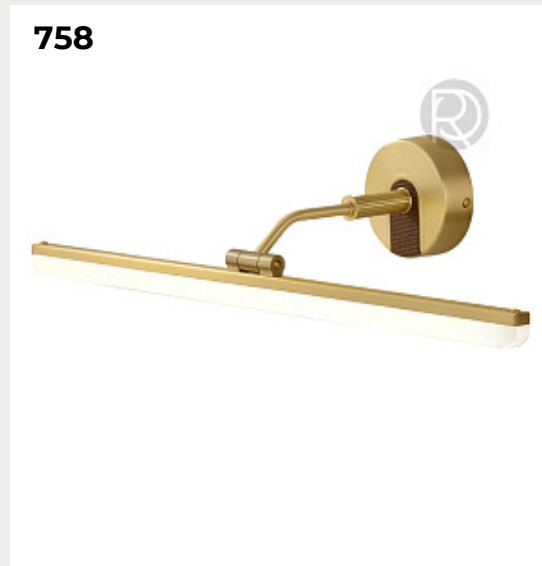

757.

FULL MOON by Catellani & Smith Lights

Код: OW5286 (9 вариантов)

[Открыть на сайте](#)

758.

LOTTA by Romatti

Код: W5196 (3 варианта)

[Открыть на сайте](#)

759.

FOWERPOT by Romatti

Код: M1330007001

[Открыть на сайте](#)

760.

UW by Catellani & Smith Lights

Код: OW5282 (2 варианта)

[Открыть на сайте](#)