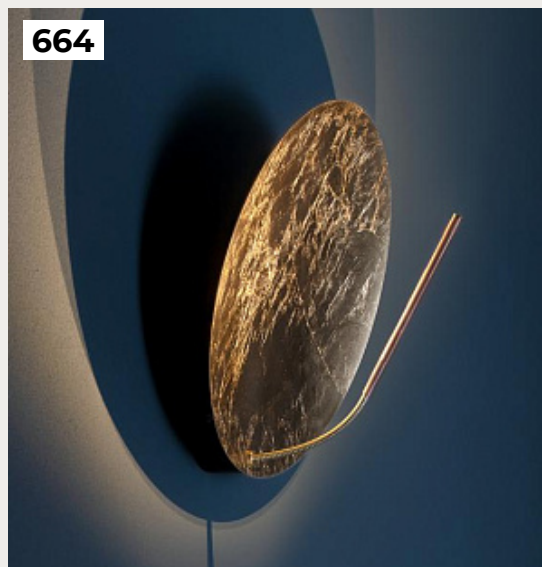

[Открыть на сайте](#)

664.

LUNA by Catellani & Smith Lights

Код: OW5283 (3 варианта)

[Открыть на сайте](#)

663

664

665