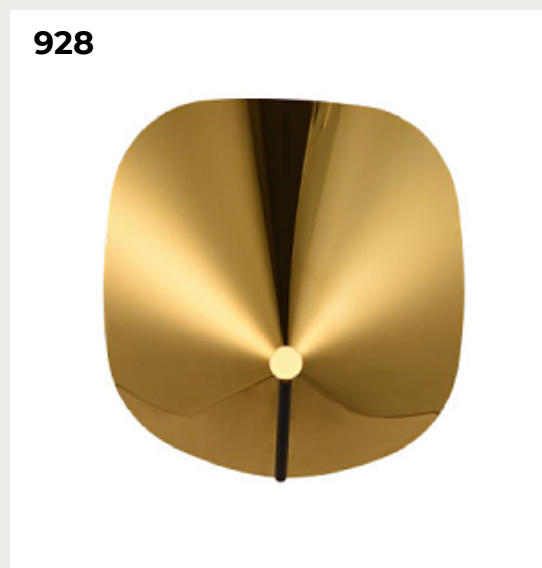

925.

**Настенный светильник (бра)
Nuance Modern**

Код: MOD180WL-L4W3K1

[Открыть на сайте](#)

926.

**Настенный светильник (бра)
Tropic Modern**

Код: MOD164WL-02BS1

[Открыть на сайте](#)

927.

**Настенный светильник (бра)
Tactic Modern**

Код: FR5363WL-02W

[Открыть на сайте](#)

928.

ZANA by Romatti

Код: MB5007 (4 варианта)

[Открыть на сайте](#)