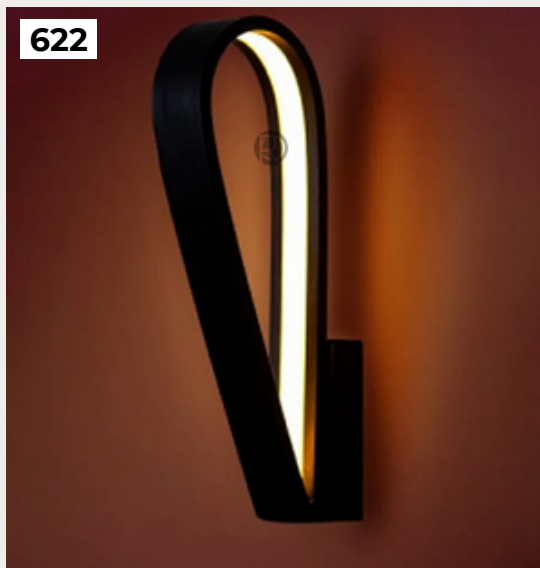

621

622

621.

CHROMATICA by Flos

Код: OW5182 (3 варианта)

[Открыть на сайте](#)

622.

CASARABE by Romatti

Код: W1589

[Открыть на сайте](#)

623.

STRAORDINARIO by Romatti

Код: W1581

[Открыть на сайте](#)

624.

LEYAL OVAL by Romatti

Код: W1591

[Открыть на сайте](#)

623

624