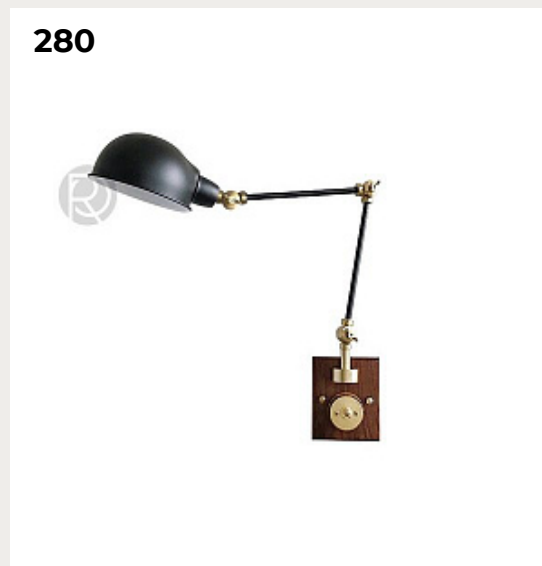

Rang by Romatti

Код: Б 0128-1

[Открыть на сайте](#)

280.

Loma by Romatti

Код: W253 (2 варианта)

[Открыть на сайте](#)

281