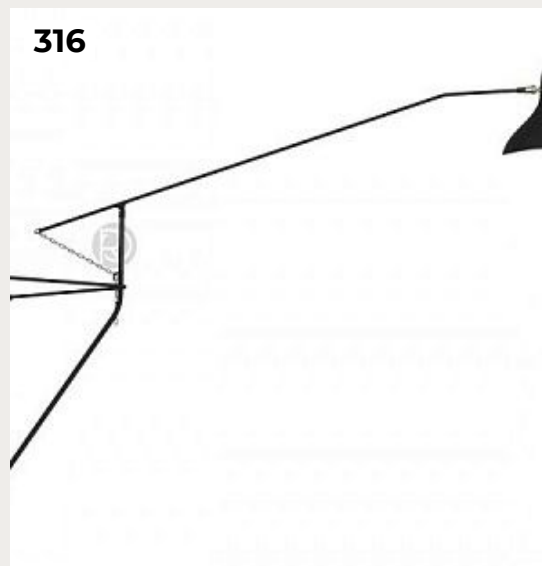

BROM WELL by Mullan Lighting

Код: OW458 (2 варианта)

[Открыть на сайте](#)

316.

MANTIS BS2 by DCW Editions

Код: OW401 (2 варианта)

[Открыть на сайте](#)

317