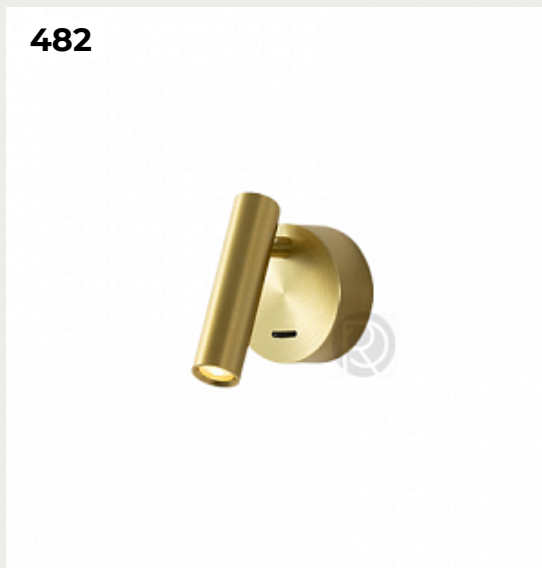

481

482

481.

Enveloppe by Romatti

Код: BS780

[Открыть на сайте](#)

482.

SIMPLE MADANI by Romatti

Код: W1938 (3 варианта)

[Открыть на сайте](#)

483.

NOTIC by Romatti

Код: W587 (2 варианта)

[Открыть на сайте](#)

484.

Rion by Romatti

Код: BD194

[Открыть на сайте](#)

483

484