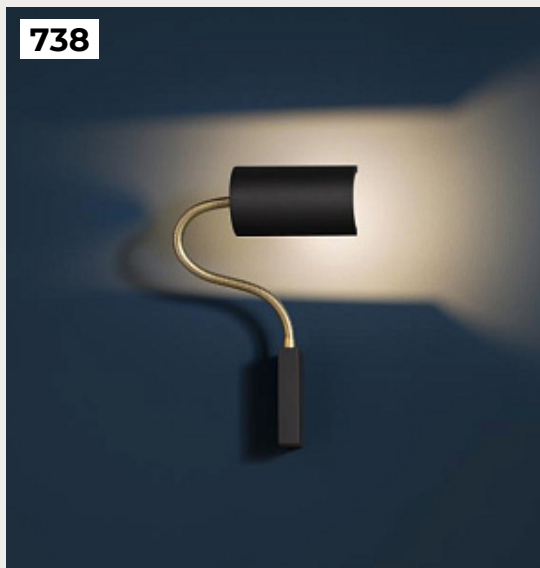

737

738

737.

PIEGARE by Romatti

Код: W5189 (2 варианта)

[Открыть на сайте](#)

738.

**UW FLEX by Catellani & Smith
Lights**

Код: OW5291 (2 варианта)

[Открыть на сайте](#)

739.

TIX by Romatti

Код: W5326 (4 варианта)

[Открыть на сайте](#)

740.

**Настенный светильник (бра) Axis
Modern**

Код: MOD106WL-L16W3K

[Открыть на сайте](#)

739

740