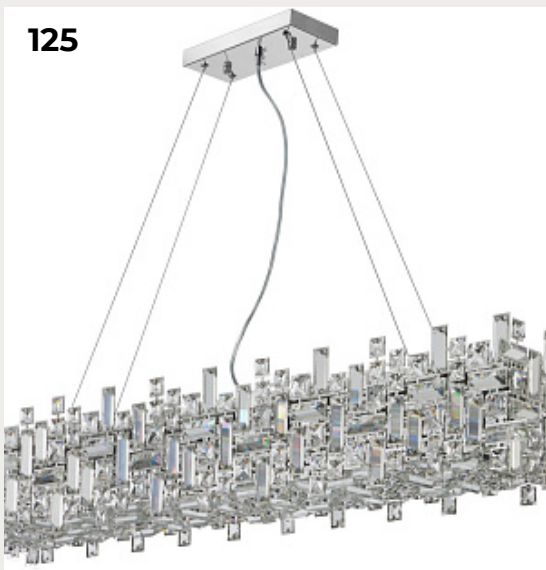

**Люстра подвесная хрустальная
2171/03/12PL , серия Tetrix Tetrix**

Код:

[Открыть на сайте](#)

124.

**Светильник настенный
хрустальный 2171/09/02W , серия
Tetrix Tetrix**

Код:

[Открыть на сайте](#)

125