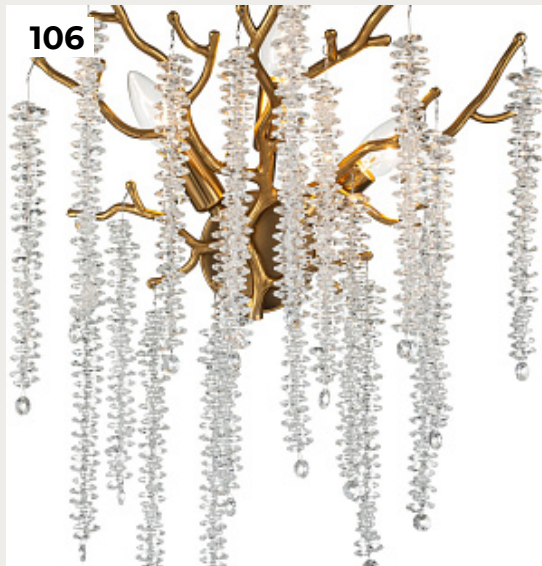

**Люстра подвесная 2167/05/10P,
серия Eiva Eiva**

Код:

[Открыть на сайте](#)

105

106

105.

ZEUSEN by Romatti

Код: MD6082B-2A