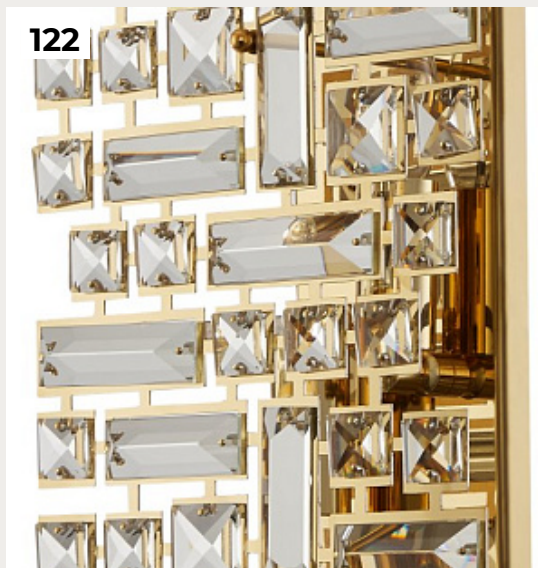

**Люстра подвесная хрустальная
2171/09/10Р , серия Tetric Tetric**

Код:

[Открыть на сайте](#)

121

122

123

124

121.