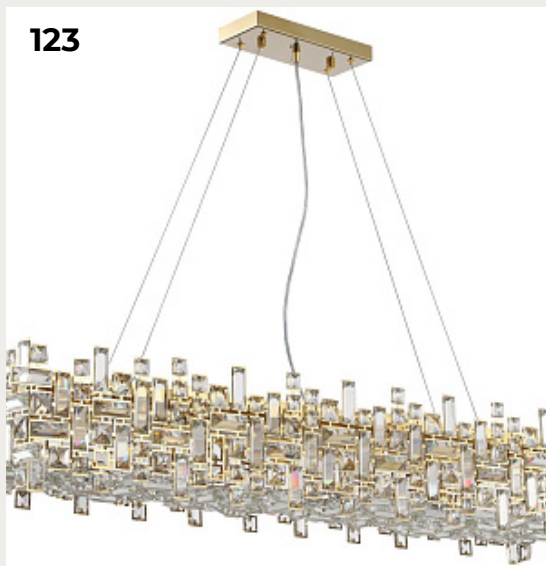

**Люстра подвесная хрустальная
2171/09/10Р , серия Tetric Tetric**

Код:

[Открыть на сайте](#)

121

122

123

124

121.