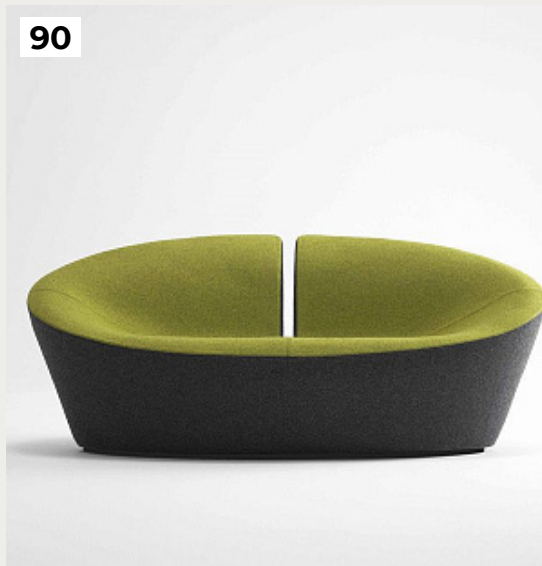

[Открыть на сайте](#)

87

88

89

90

89.

Кресло Grid by Petite Friture

Код: M0530400 (23 варианта)