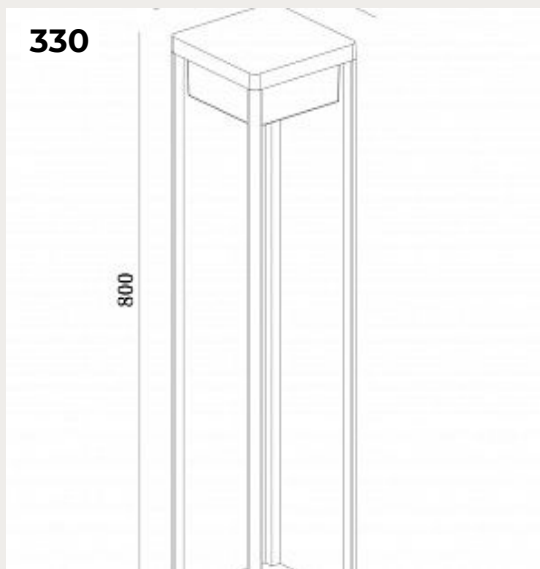

329

330

329.

Уличный светильник Mistu dark grey 74433+74428

Код: 74433+74428

[Открыть на сайте](#)

330.

Ландшафтный светильник BAKIR by Romatti

Код: O021FL-L10B3K

[Открыть на сайте](#)

331

332

331.

Встраиваемый уличный светильник Grund matt nickel 70726

Код: 70726

[Открыть на сайте](#)

332.

Уличный настенный светильник Cela matt nickel 72281

Код: 72281

[Открыть на сайте](#)