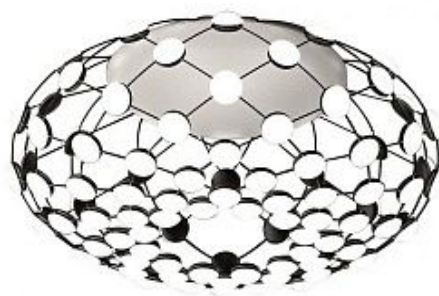

Пржектор уличный Foc dark grey 70157

Код: 70157

[Открыть на сайте](#)

147