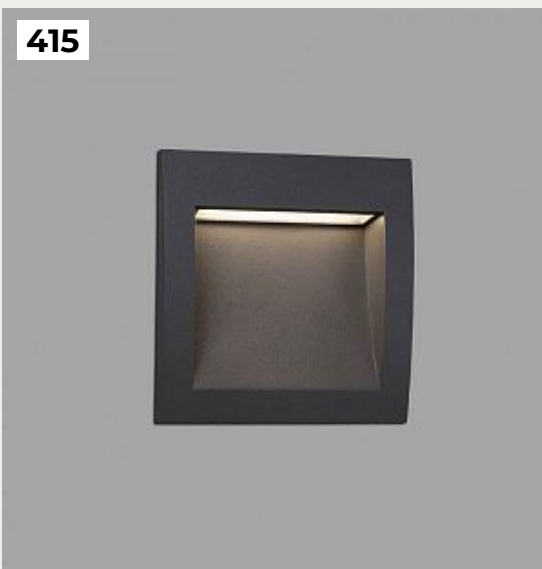

**Встраиваемый уличный
светильник Sedna dark grey 70148**

Код: 70148

[Открыть на сайте](#)

416.

**Переносной уличный светильник
Jarret fuchsia 70480**

Код: 70480

[Открыть на сайте](#)

415