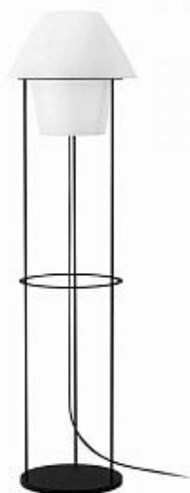

213

214

215

216

213.

**Встраиваемый уличный
светильник Suria matt nickel
70593N**

Код: 70593N

[Открыть на сайте](#)

214.

**Аксессуар для переносного
уличного светильника Versus
large black 74424**

Код: 74424

[Открыть на сайте](#)

215.

**Уличный настенный светильник
Tos black 70781**

Код: 70781

[Открыть на сайте](#)

216.

**Уличный столб Noboru dark grey
70576**

Код: 70576

[Открыть на сайте](#)