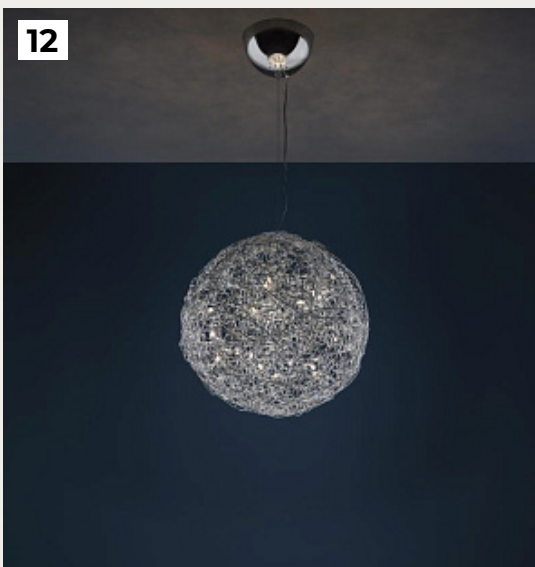

9

9.

Накладной светильник Centric by Vibia

Код: 5700-93

[Открыть на сайте](#)

10.

NILO by KARMAN

Код: OLS5112 (3 варианта)

[Открыть на сайте](#)

11.

Подвесной светильник CHOOSE by Artemide

Код: 1123020A (2 варианта)

[Открыть на сайте](#)

12.

FIL DE FER by Catellani & Smith Lights

Код: OLS5213 (3 варианта)

[Открыть на сайте](#)

11

12