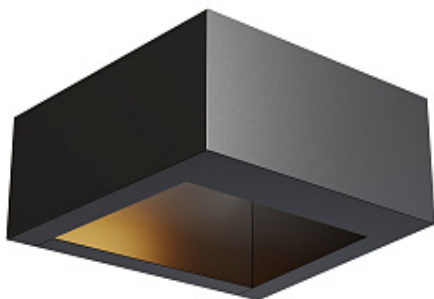

589

590

591

592

589.

Настенный светильник (бра) Cont Outdoor

Код: O464WL-L18GF3K

[Открыть на сайте](#)

590.

Ландшафтный светильник Lit Outdoor

Код: O593FL-L20BR3K

[Открыть на сайте](#)

591.

Ландшафтный светильник Lit Outdoor

Код: O593FL-L20GF3K

[Открыть на сайте](#)

592.

Настенный светильник (бра) Stock Outdoor

Код: O446WL-L7GF3KSR

[Открыть на сайте](#)