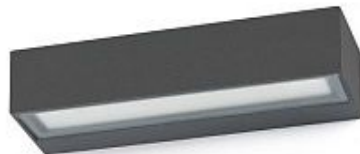

325

326

325.

**Потолочный уличный
светильник Olot dark grey 71374**

Код: 71374

[Открыть на сайте](#)

326.

**Уличный настенный светильник
Toluca dark grey 71050**

Код: 71050

[Открыть на сайте](#)

327

328

327.

Уличный столб Block grey 74141

Код: 74141

[Открыть на сайте](#)

328.

**Пржектор уличный Karl dark
grey 70261**

Код: 70261

[Открыть на сайте](#)