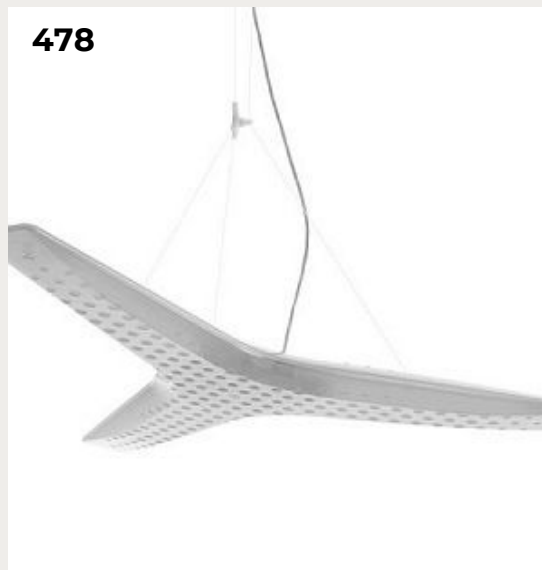

477

478

479

480

477.

**Уличный настенный светильник
Tasana aluminium 71049**

Код: 71049

[Открыть на сайте](#)

478.

**Подвесной светильник Aircon by
Lucerlan**

Код: 1D5000000000

[Открыть на сайте](#)

479.

**Встраиваемый уличный
светильник Stripe white 72094**

Код: 72094

[Открыть на сайте](#)

480.

**Уличный настенный светильник
Bracket dark grey 72272**

Код: 72272

[Открыть на сайте](#)