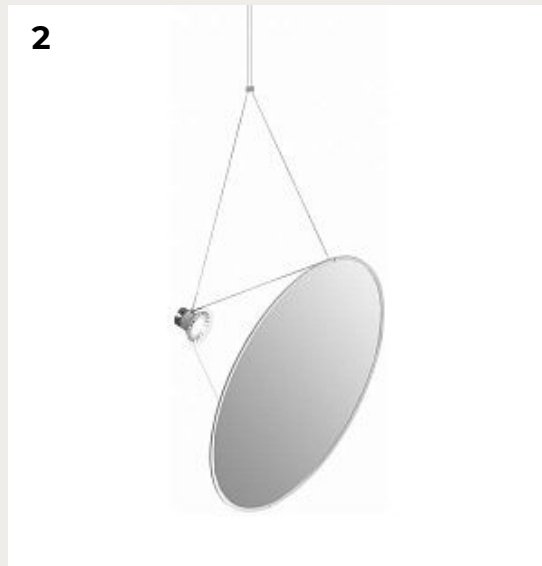

1.

BEUTA by Romatti

Код: LS1804 (4 варианта)

[Открыть на сайте](#)

2.

**Подвесной светильник Amisol by
Luceplan**

Код: 1D910/100020

[Открыть на сайте](#)

3.

**Накладной светильник DIOSCURI
by Artemide**

Код: 0117010A (4 варианта)

[Открыть на сайте](#)

4.

**Накладной светильник Miconos
Soffitto by Artemide**

Код: A022800

[Открыть на сайте](#)