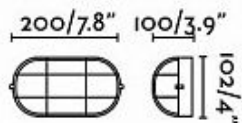

**Встраиваемый уличный
светильник Spark white 70163**

Код: 70163

[Открыть на сайте](#)

467