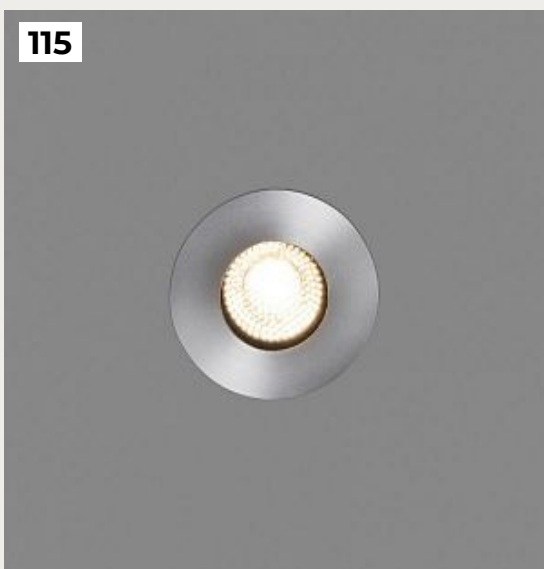

**Накладной светильник Quadra
Ice by Vibia**

Код: 1132-00 (2 варианта)

[Открыть на сайте](#)

115