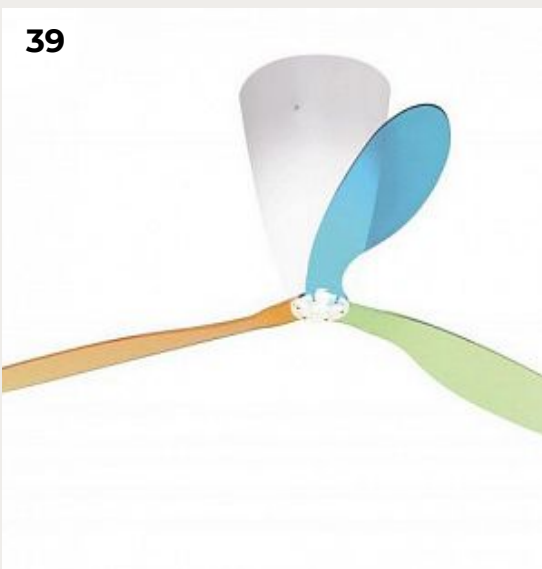

[Открыть на сайте](#)

37

38

39

40

37.

Накладной светильник Javelot Macro by Luceplan

Код: 1D540S000001