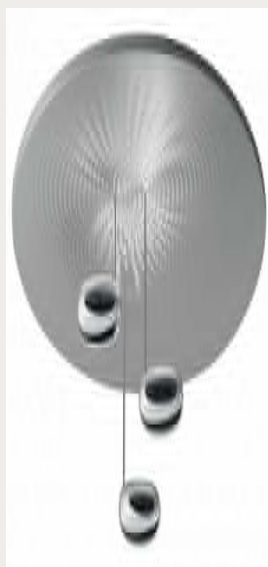

89

90

89.

Наземный светильник Empty by Vibia

Код: 4130-18

[Открыть на сайте](#)

90.

Накладной светильник LED NET CIRCLE by Artemide

Код: 1594050A

[Открыть на сайте](#)

91.

Накладной светильник DROPLET by Artemide

Код: 1474110A (2 варианта)

[Открыть на сайте](#)

92.

Пржектор уличный Slot black 70037

Код: 70037

[Открыть на сайте](#)

91