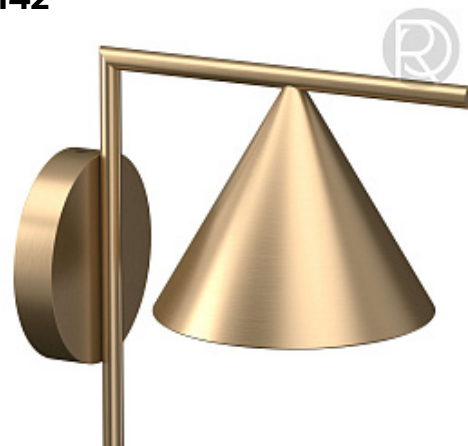

138.

**Накладной светильник Senere by
Penta**

Код: 0603-40

[Открыть на сайте](#)

139.

**Уличный настенный светильник
Negus grey 70696**

Код: 70696

[Открыть на сайте](#)

140.

**Уличный настенный светильник
Kubick dark grey 70689**

Код: 70689

[Открыть на сайте](#)

139

141

142

141.

**Уличный настенный светильник
Brow dark grey 70409**

Код: 70409

[Открыть на сайте](#)

142.

CAPTAIN FLINT by Flos

Код: OLS5118 (5 вариантов)

[Открыть на сайте](#)

143.