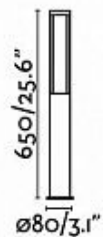

453

454

455

456

453.

**Уличный столб Logar dark grey
75605**

Код: 75605

[Открыть на сайте](#)

454.

**Встраиваемый уличный
светильник Nase white 70395**

Код: 70395

[Открыть на сайте](#)

455.

**Уличный настенный светильник
Aday dark grey 70647**

Код: 70647

[Открыть на сайте](#)

456.

**Уличный настенный светильник
Giza dark grey 70766**

Код: 70766

[Открыть на сайте](#)