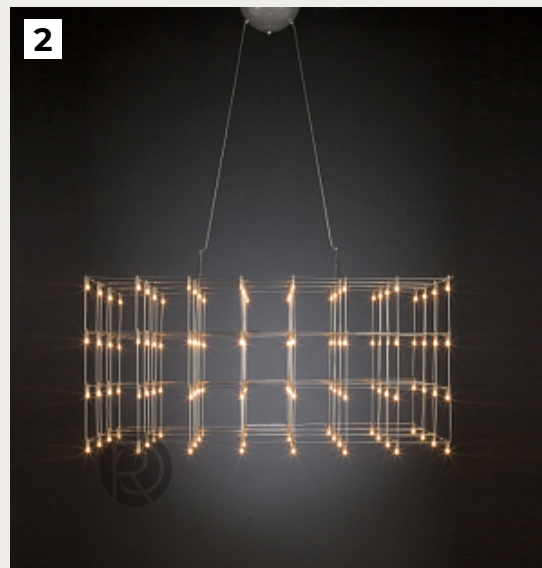

РОМАТИ

ЛЮСТРЫ ПОТОЛОЧНЫЕ КВАДРАТНЫЕ

2024

1.
ODEON SQUARE by Romatti

Код: L6861 (6 вариантов)

[Открыть на сайте](#)

2.
SIOLIO by Romatti

Код: L4843 (5 вариантов)