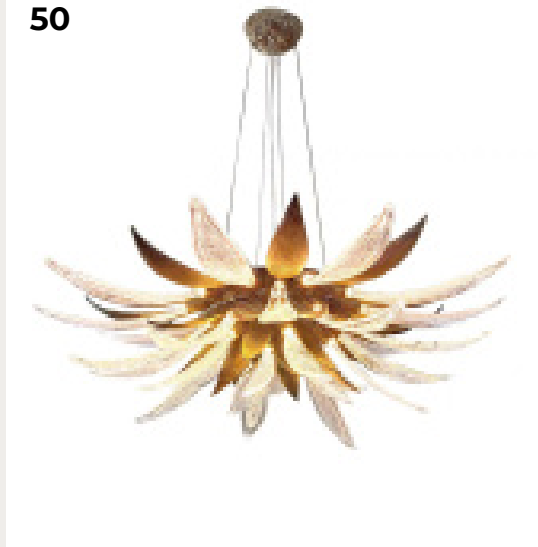

47

48

49.

50.

49.

ZEPHYR by Romatti

Код: LC2670 (2 варианта)

[Открыть на сайте](#)