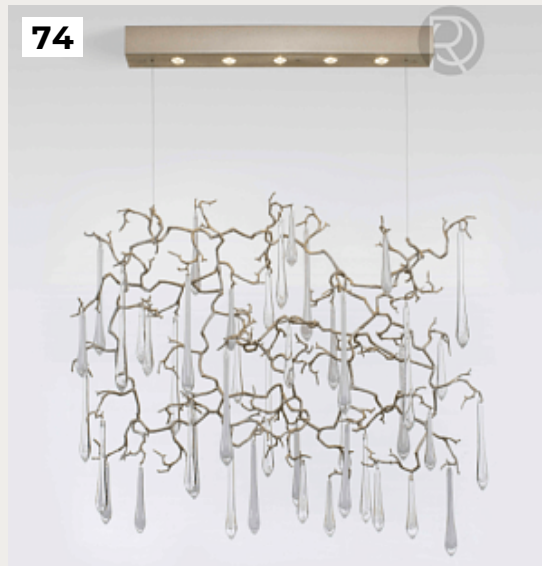

[Открыть на сайте](#)

72.

Люстра KAVEGA by Romatti

Код: SL6201.103.37

[Открыть на сайте](#)

71

72

73.