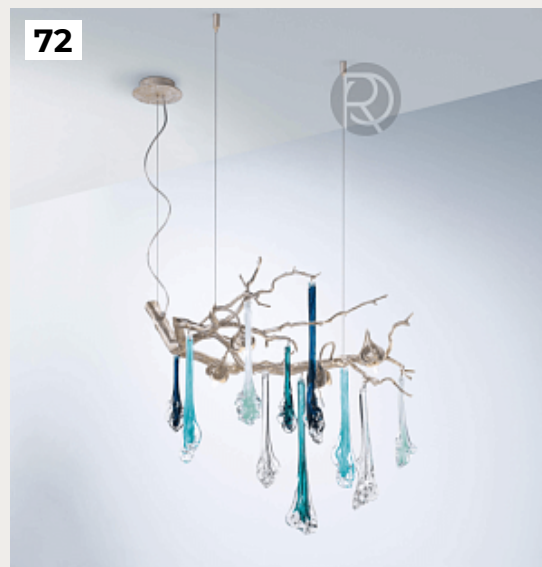

[Открыть на сайте](#)

66.

FOLIO by SERIP

Код: OL5165 (6 вариантов)

[Открыть на сайте](#)

67.

**Подвесной светильник
Heracleum Heracleum**

Код: 9022-45W

[Открыть на сайте](#)

68.

WATERFALL by SERIP

Код: OL5178 (48 вариантов)

[Открыть на сайте](#)

67

68

69.

Подвесная люстра Vijout Vijout

Код: 10067/1800 SG

[Открыть на сайте](#)

70.

LINES by SERIP

Код: OL5168 (2 варианта)

[Открыть на сайте](#)

71.