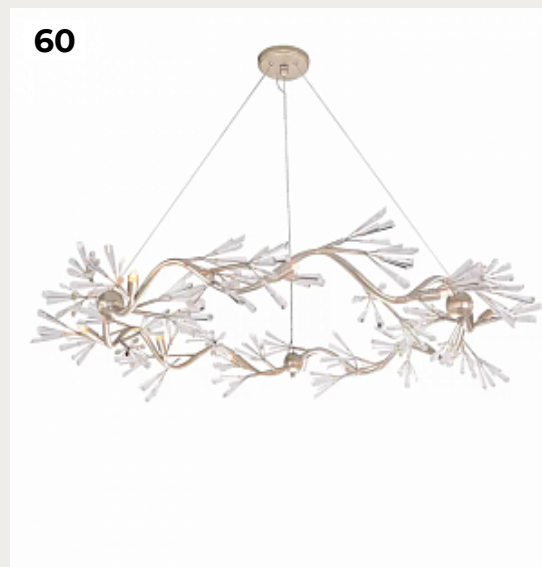

AVONNI DALI by Romatti

Код: L1258

[Открыть на сайте](#)

60.

WREATH by Romatti

Код: L1840 (3 варианта)

[Открыть на сайте](#)

61