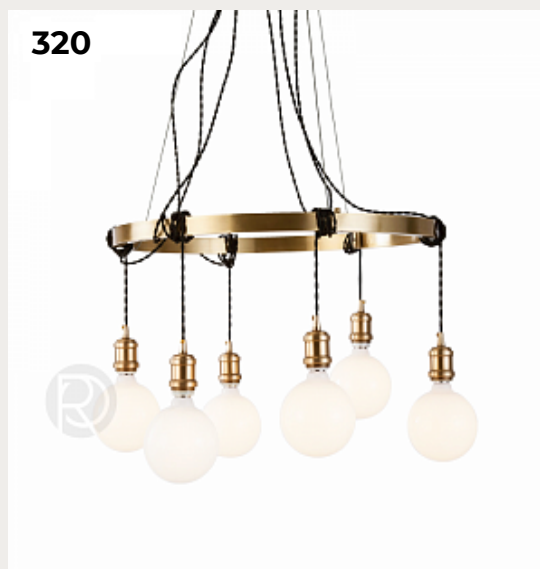

317.

Larry by Romatti

Код: PS-542 (4 варианта)

[Открыть на сайте](#)

318.

SAN FELIPE by Mullan Lighting

Код: OL855 (2 варианта)

[Открыть на сайте](#)

319.

HAZE by Romatti

Код: L1240

[Открыть на сайте](#)

320.

MIRA by Romatti

Код: L587 (3 варианта)

[Открыть на сайте](#)