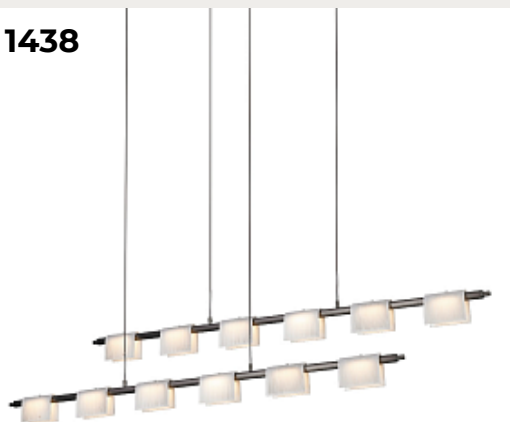

1437

1438

1437.

FIERA by Romatti

Код: 8848-5H

[Открыть на сайте](#)

1438.

SENNA by Romatti

Код: MD5111 (3 варианта)

[Открыть на сайте](#)

1439.

KERESA by Romatti

Код: MD1927 (4 варианта)

[Открыть на сайте](#)

1440.

KERRAD by Romatti

Код: MD6068A (3 варианта)

[Открыть на сайте](#)

1439

1440