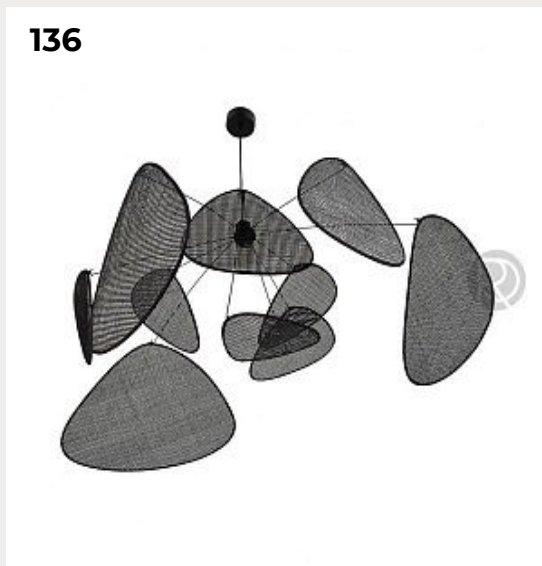

Molecule by Romatti

Код: M580 (4 варианта)

[Открыть на сайте](#)

133

134

135

136

133.