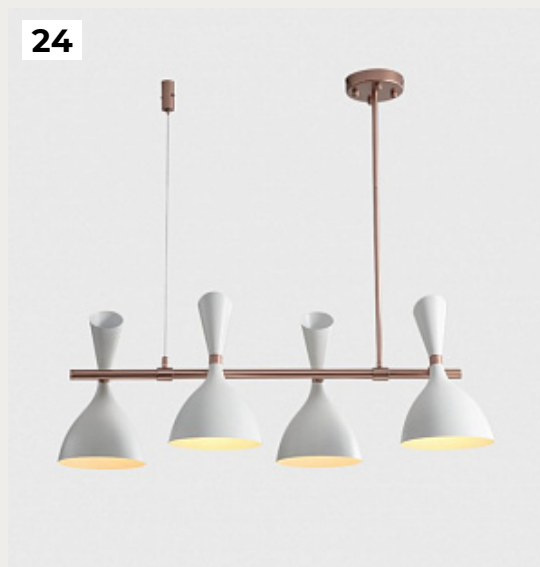

21.

MATISSE ROUND by Romatti

Код: L8364 (9 вариантов)

[Открыть на сайте](#)

22.

QETO by Romatti

Код: L8324 (3 варианта)

[Открыть на сайте](#)

23.

SPIRIDON by Romatti

Код: TH277 (12 вариантов)

[Открыть на сайте](#)

24.

RASTO LONG by Romatti

Код: L561 (4 варианта)

[Открыть на сайте](#)