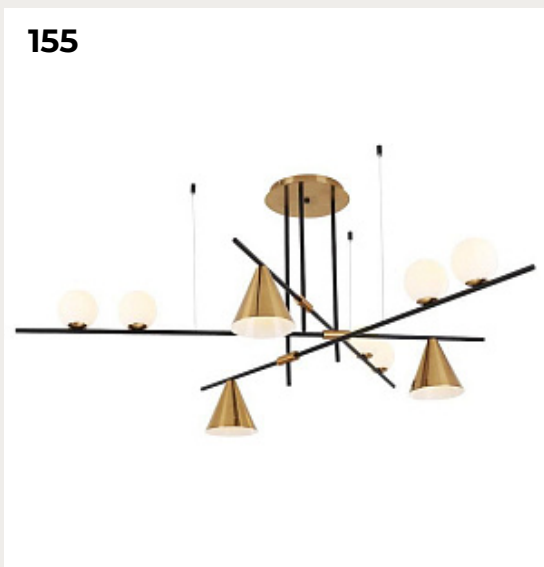

153

154

155

156

153.

MOSTU by Romatti

Код: PD1664 (9 вариантов)

[Открыть на сайте](#)

154.

LUMENIA by Romatti

Код: PD1958

[Открыть на сайте](#)

155.

ZENON by Romatti

Код: PD1298 (6 вариантов)

[Открыть на сайте](#)

156.

MOLLE by Romatti

Код: L9485 (2 варианта)

[Открыть на сайте](#)