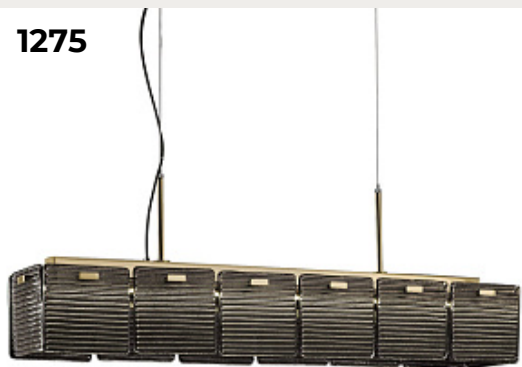

SVEVO by ITALAMP

Код: OL5466

[Открыть на сайте](#)

1275

1276