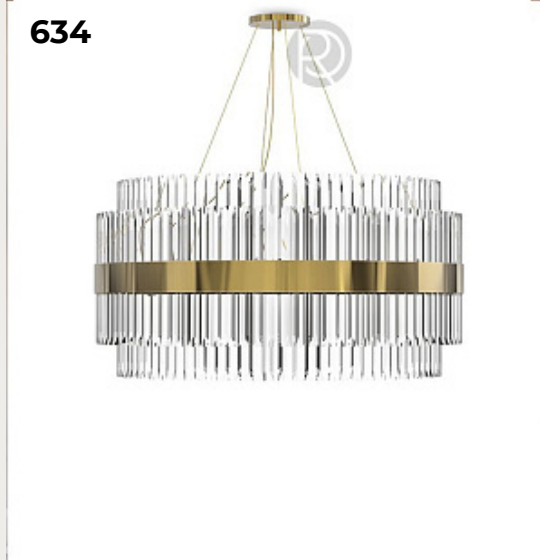

[Открыть на сайте](#)

632.

STARLIGHT by Henge

Код: OL5325 (4 варианта)

[Открыть на сайте](#)

631

633

634