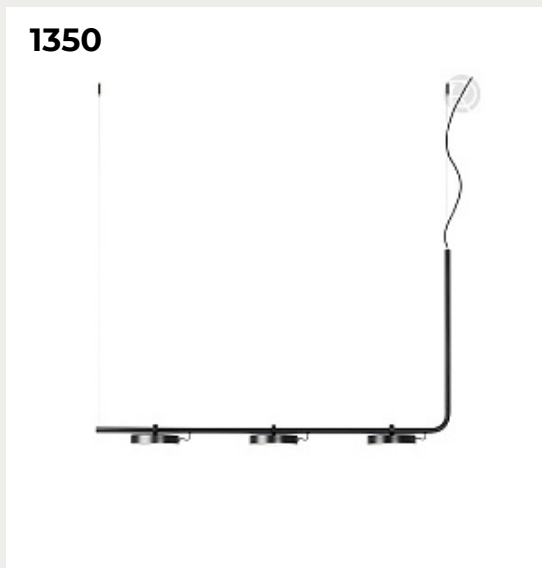

1349

1350

1349.

BUTTON by Estiluz

Код: OL11142 (3 варианта)

[Открыть на сайте](#)

1350.

ARO by Estiluz

Код: OL11141 (3 варианта)

[Открыть на сайте](#)

1351.

ASENA by Romatti

Код: 9022 (7 вариантов)

[Открыть на сайте](#)

1352.

MAKASSA by Romatti

Код: 6008 (3 варианта)

[Открыть на сайте](#)

1351

1352