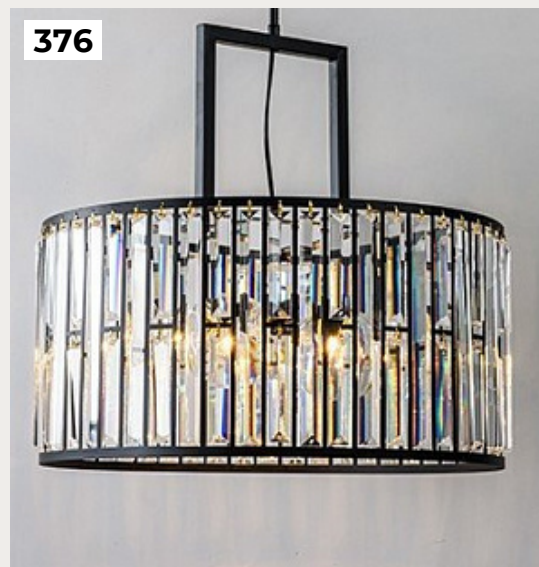

[Открыть на сайте](#)

372.

Motte by Romatti

Код: G490

[Открыть на сайте](#)

371

372

373.