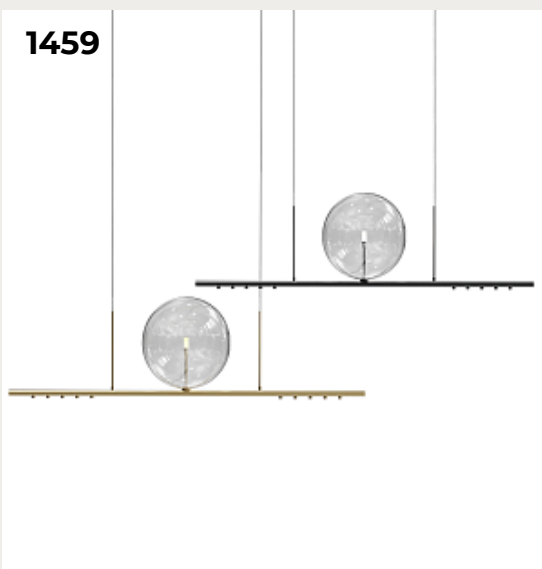

1457

1458

1459

1460

1457.

FELICITA by Romatti

Код: MD1933-40

[Открыть на сайте](#)

1458.

ROPLY by Romatti

Код: MD3087-6

[Открыть на сайте](#)

1459.

TAYSAN by Romatti

Код: MD3075-1 (2 варианта)

[Открыть на сайте](#)

1460.

RESSELO by Romatti

Код: MOD93038A (2 варианта)

[Открыть на сайте](#)