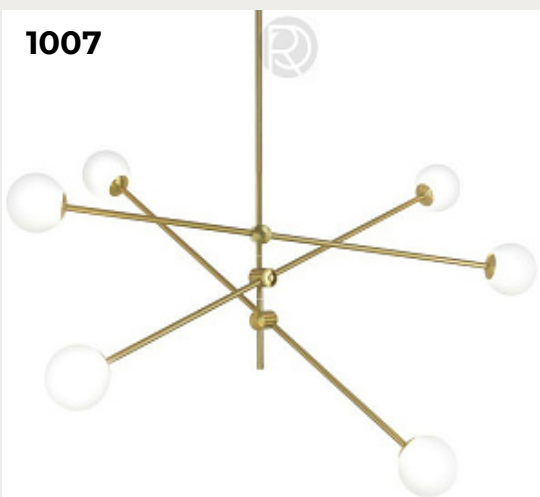

PAULINO by Arteriors

Код: OL5442

[Открыть на сайте](#)

1007