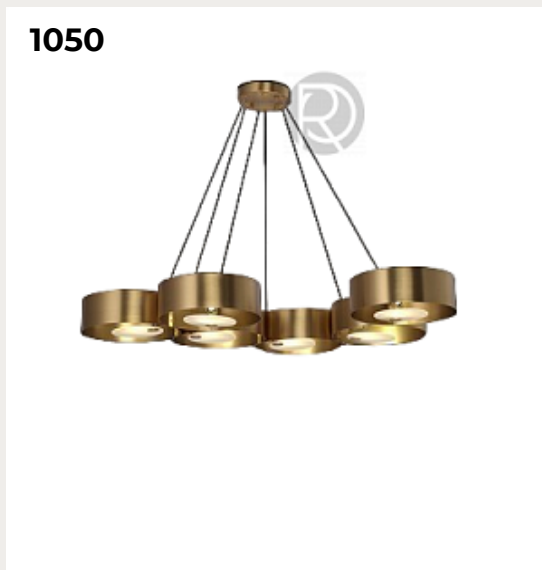

1049

1050

1049.

HIGHWIRE by Apparatus

Код: OL5355 (2 варианта)

[Открыть на сайте](#)

1050.

ALICE by Romatti

Код: L5429

[Открыть на сайте](#)

1051.

GENOVA by Romatti

Код: L6287-5 (4 варианта)

[Открыть на сайте](#)

1052.

ANDERSEN by Romatti

Код: TH448 (8 вариантов)

[Открыть на сайте](#)

1051

1052