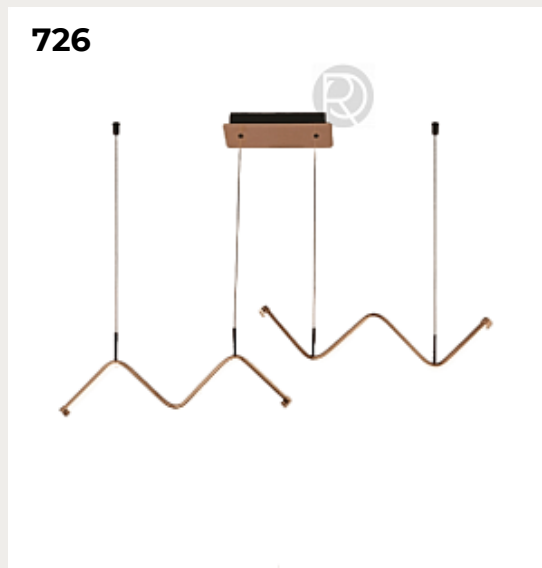

724.

ZAHN by Romatti

Код: L11268 (2 варианта)

[Открыть на сайте](#)

723

724

725

726