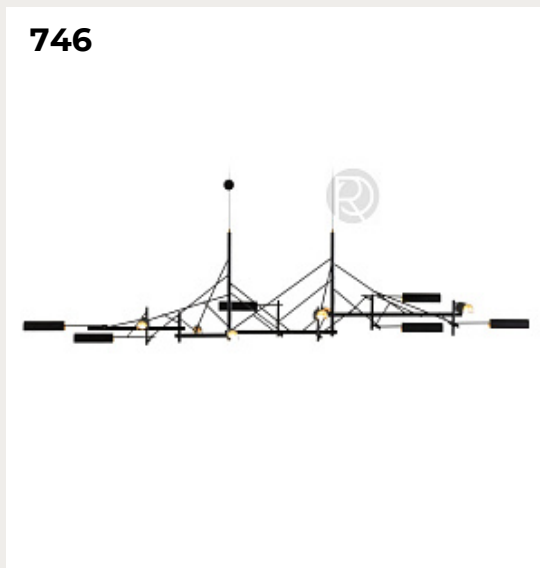

745

746

747

748

745.

DIAMOND TELA by SERIP

Код: OL5163 (4 варианта)

[Открыть на сайте](#)

746.

TINKERING by Moooi

Код: OL5221 (2 варианта)

[Открыть на сайте](#)

747.

FRANCESE by Romatti

Код: L5467 (5 вариантов)

[Открыть на сайте](#)

748.

COSMO by CIRCU

Код: OL5379 (2 варианта)

[Открыть на сайте](#)