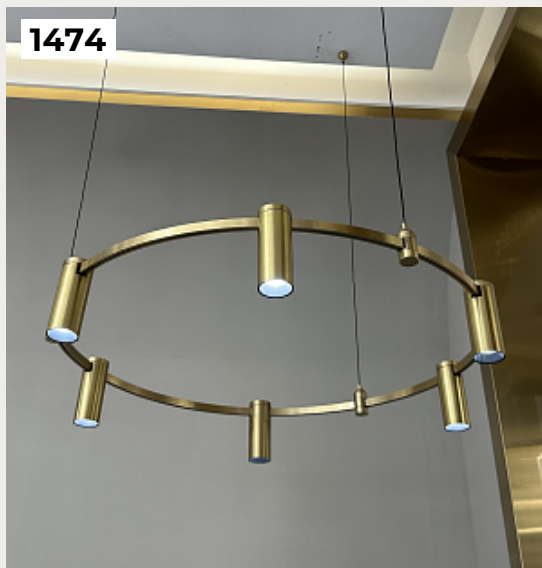

1473

1474

1473.

REALSHOTSHOW by Romatti

Код: L5463 (3 варианта)

[Открыть на сайте](#)

1474.

KATLYN by Romatti

Код: CLY101-800

[Открыть на сайте](#)

1475.

VANESTRA by Romatti

Код: CL6506 (3 варианта)

[Открыть на сайте](#)

1475

1476

1476.

RESETA by Romatti

Код: L15153 (3 варианта)

[Открыть на сайте](#)