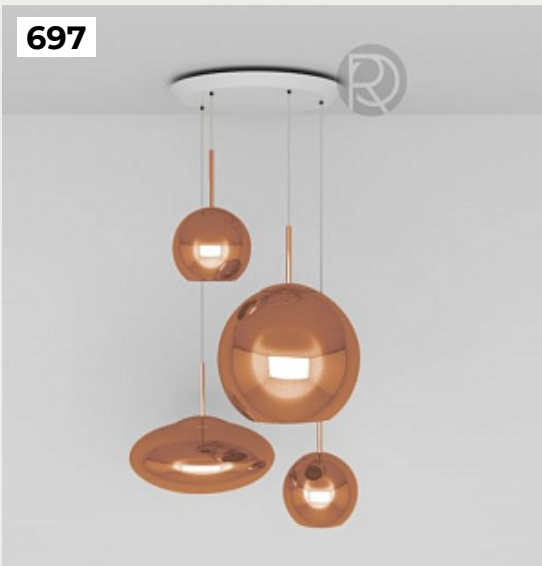

Код: L5151 (4 варианта)

[Открыть на сайте](#)

697

698

697.

COPPER LED by Tom Dixon

Код: OL5195 (2 варианта)

[Открыть на сайте](#)