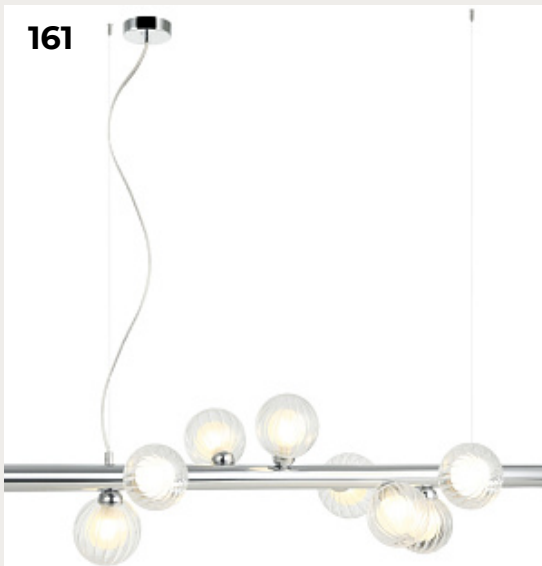

161.

Подвесной светильник RIDIM by Romatti

Код: 2165/09/08P

[Открыть на сайте](#)

162.

Люстра CHAMLIO by Romatti

Код: 2037/09/05P

[Открыть на сайте](#)

163.

Люстра ROKSEE by Romatti

Код: 2094/09/16P

[Открыть на сайте](#)

164.

Люстра GOLISE by Romatti

Код: 2157/09/10PL

[Открыть на сайте](#)