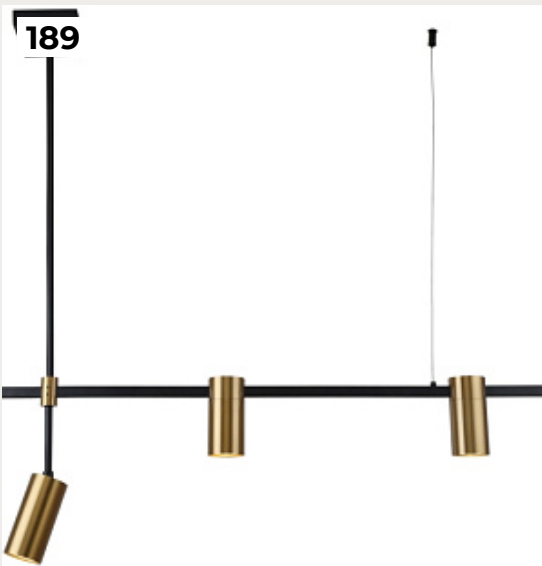

189.

**Люстра на штанге 2162/05/05P
серия Ausver Ausver**

Код:

[Открыть на сайте](#)

190.

**Люстра подвесная 2123/09/08P,
серия Salut Salut**

Код:

[Открыть на сайте](#)