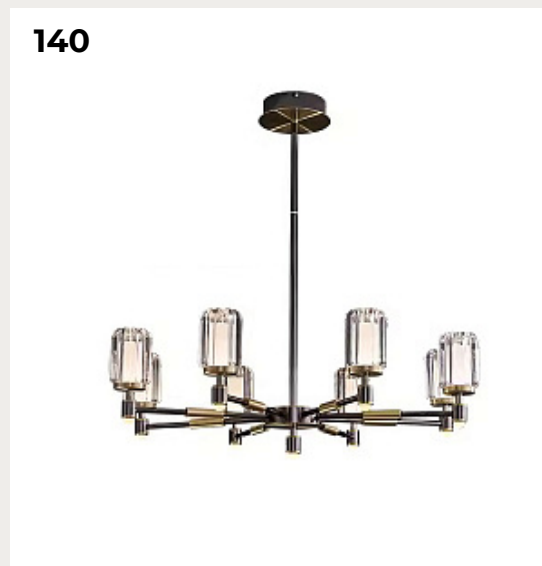

[Открыть на сайте](#)

136.

CASSINI by EICHHOLTZ

Код: OL5352 (2 варианта)

[Открыть на сайте](#)

135

136

137.