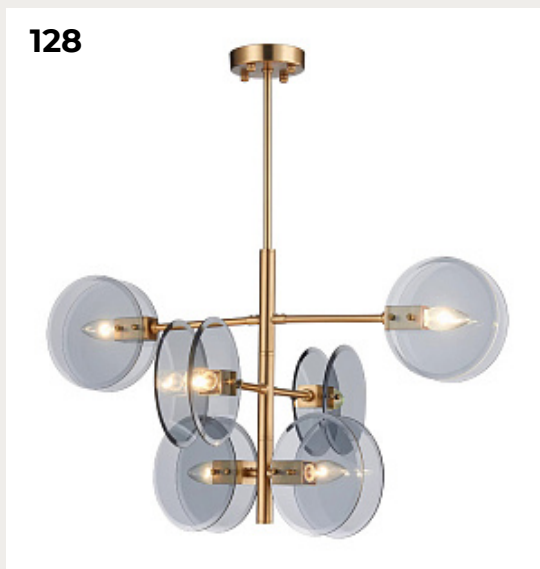

[Открыть на сайте](#)

128.

SHARPEN by Romatti

Код: L11299 (2 варианта)

[Открыть на сайте](#)

127

128

129