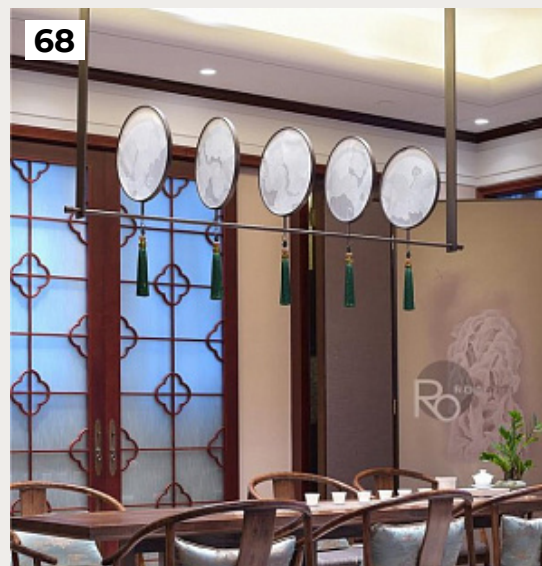

65.

Bowet by Romatti

Код: G899

[Открыть на сайте](#)

66.

Потолочный светильник ELINOVA by Romatti

Код: SLE220202-05

[Открыть на сайте](#)

67.

Plummet by Romatti

Код: L123

[Открыть на сайте](#)

68.

Hitrek by Romatti

Код: Л 1680

[Открыть на сайте](#)