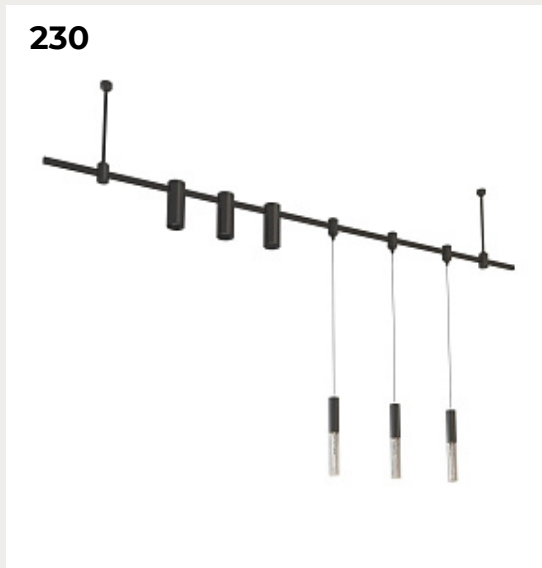

NAOMY by Romatti

Код: MD8058 (4 варианта)

[Открыть на сайте](#)

228.

IRSAN by Romatti

Код: YM-Z014

[Открыть на сайте](#)

229

230

229.

CARASS by Romatti

Код: CLY101-2000*2000

[Открыть на сайте](#)

230.

TYLER by Romatti

Код: YM-Z011