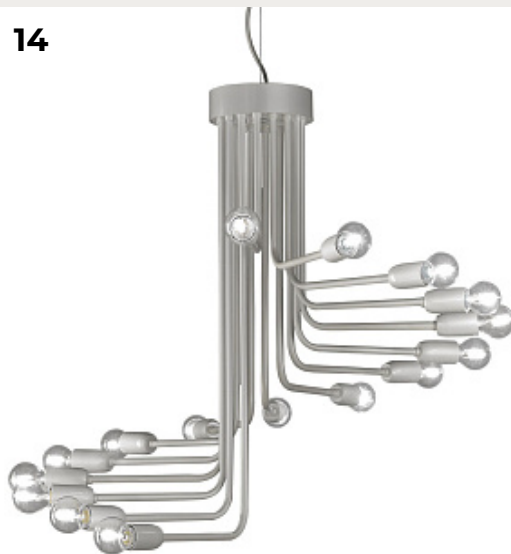

MARSHAL by Romatti

Код: L2981 (7 вариантов)

[Открыть на сайте](#)

3.

VERGINIA by Romatti

Код: L3181 (8 вариантов)

[Открыть на сайте](#)

4.

ALBIZZATE by RV Astley

Код: OL263

[Открыть на сайте](#)

5.

Karina by Romatti

Код: LD-2500 (2 варианта)

[Открыть на сайте](#)

6.

MAESTRO by Romatti

Код: TH2025 (3 варианта)

[Открыть на сайте](#)

13

14

15

13.

PULSA SPIRA by ITALAMP

Код: OL5451

[Открыть на сайте](#)

14.

SPIRALE by ITALAMP

Код: OL5455 (2 варианта)

[Открыть на сайте](#)

15.

ABELLA by Romatti